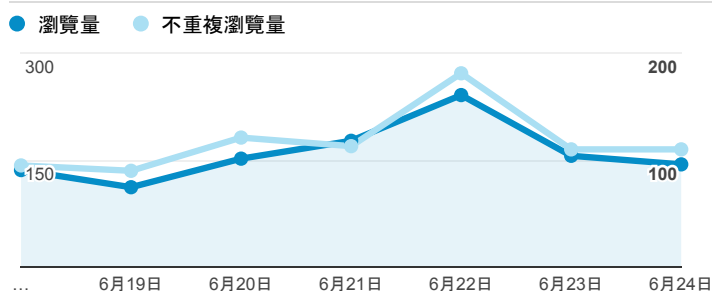

瀏覽量和不重複瀏覽量

造訪和瀏覽量 (依 來源/媒介 分組)

來源/媒介	工作階段	瀏覽量
(direct) / (none)	271	555
google / organic	103	400
get-more-freeer-visitors.info / referral	20	20
pactosolucoes.com.br / referral	20	20
bing / organic	4	25
163.13.224.71 / referral	2	90
163.13.226.30 / referral	2	2
l.facebook.com / referral	1	1
sogou.com / referral	1	1

造訪和新造訪率 (依 服務供應商 分組)

服務供應商	工作階段	瀏覽量
taipei taiwan	273	642
online sas	40	40
tamkang university	17	121
(not set)	10	31
hinet taiwan	8	44
hoshin multimedia center inc	7	14
tbc	7	15
panchiao taipei hsien taiwan	6	22
taiwan academic network	6	55
taiwan mobile co. ltd.	5	12

造訪和瀏覽量 (依 分享網址 分組)

分享網址	工作階段	瀏覽量
elib.batol.net/	278	676
elib.batol.net/book_detail.cshtml?path=books/uni/social/54/tk540065&title=%E7%A4BE%E6%9C%83%E7%B5%B1%E8%A8%88%E5%AD%B8%EF%BC%9A%E7%90%86%E8%AB%96%E8%88%87%E6%87%89%E7%94%A8+&E4%B8%89%E7%89%88	5	17
elib.batol.net/rank_all.cshtml	5	13
elib.batol.net/book_detail.cshtml?bn=%E7%A7%91%E5%B9%BB&path=Publishers/net/sfiction/a013&title=%E5%9B%9B%E4%BA%BA%E5%A4%9C%E8%A9%B1++&E4%BD%99%E9%81%8E	3	3
elib.batol.net/index.cshtml	3	28
elib.batol.net/login.cshtml	3	3
elib.batol.net/book_detail.cshtml?bn=%E4%BC%91%E9%96%92%E9%9B%9C%E8%AA%8C%E5%8D%80+++++(BM:+nightcloud)&path=Publishers/magazine/fl&title=%E9%9D%9E%E5%87%A1%E5%95%86%E6%A5%AD%E5%91%A8%E5%88%8A%EF%BC%88%E9%9D%9E%E5%87%A1%E5%95%86%E6%A5%AD%E5%91%A8%E5%88%8A%E9%9B%9C%E8%AA%8C%E7%A4%BE%E6%8F%90%E4%BE%9B%EF%BC%89	2	16
elib.batol.net/book_detail.cshtml?bn=%E5%93%B2%E5%AD%B8+++++(tk100000+---tk199999)+(BM:+anderson+witch)&path=books/uni/phi/tk165001&title=%E5%83%B9%E5%80%BC%E6%98%AF%E4%BB%80%E9%BA%BC%E2%80%94%E5%83%B9%E5%80%BC%E5%AD%B8%E5%B0%8E%E8%AB%96	2	5
elib.batol.net/book_detail.cshtml?bn=%E6%87%89%E7%94%A8%E7%A7%91%E5%AD%B8+++&(tk400000+---tk400000)+(BM:+anderson+witch)&path=books/uni/apply/tk415018&title=%E8%A7%A3%E5%89%96%E5%88%97%E8%BB%8A%EF%BC%8D%E9%87%9D%E5%B0%8D%E5%BE%92%E6%89%8B%E5%8F%8A%E5%8B%95%E4%BD%9C%E6%B2%BB%E7%99%82%E5%B8%AB%E7%9A%84%E8%82%8C%E7%AD%8B%E8%86%9C%E7%B6%93%E7%B7%9A%EF%BC%88%E7%AC%AC%E4%BA%8C%E7%89%88%EF%BC%89	2	11