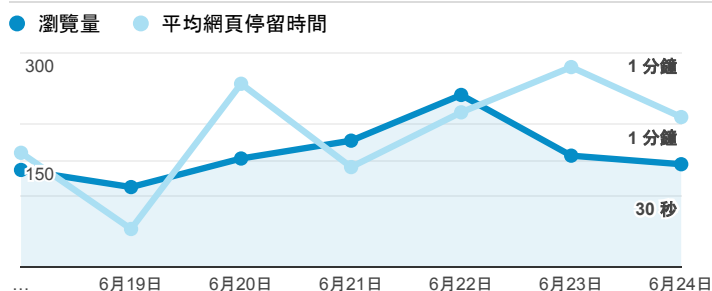

## 報表02\_流量

2018年6月18日 - 2018年6月24日

所有使用者  
100.00% 個工作階段

### 瀏覽量和平均網頁停留時間