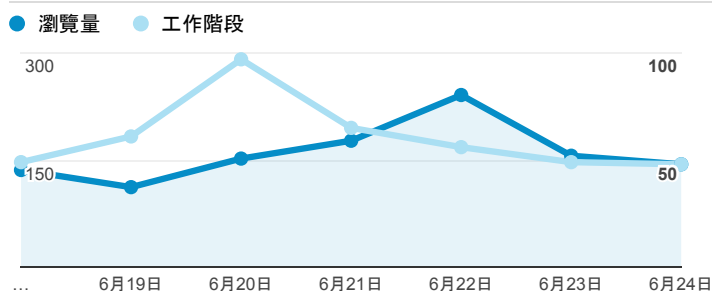

報表02_流量

2018年6月18日 - 2018年6月24日

所有使用者
100.00% 個工作階段

瀏覽量和平均網頁停留時間

瀏覽量和造訪

瀏覽量和不重複瀏覽量

造訪和瀏覽量 (依 來源/媒介 分組)

來源/媒介	工作階段	瀏覽量
(direct) / (none)	271	555
google / organic	103	400
get-more-freeer-visitors.info / referral	20	20
pactosolucoes.com.br / referral	20	20
bing / organic	4	25
163.13.224.71 / referral	2	90
163.13.226.30 / referral	2	2
l.facebook.com / referral	1	1
sogou.com / referral	1	1

造訪和新造訪率 (依 服務供應商 分組)

服務供應商	工作階段	瀏覽量
taipei taiwan	273	642
online sas	40	40
tamkang university	17	121
(not set)	10	31
hinet taiwan	8	44
hoshin multimedia center inc	7	14
tbc	7	15
panchiao taipei hsien taiwan	6	22
taiwan academic network	6	55
taiwan mobile co. ltd.	5	12

造訪和瀏覽量 (依 分享網址 分組)