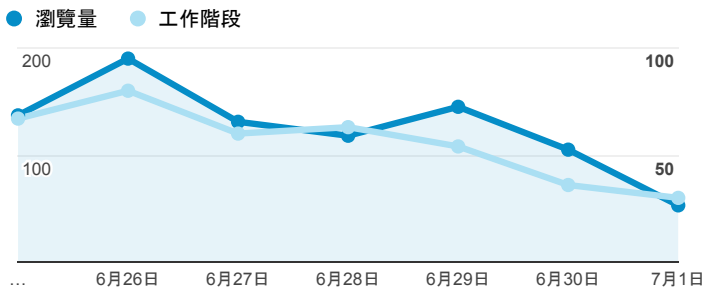

報表02\_流量

2018年6月25日 - 2018年7月1日

所有使用者  
100.00% 個工作階段

瀏覽量和平均網頁停留時間

瀏覽量和造訪

瀏覽量和不重複瀏覽量

造訪和瀏覽量 (依 來源/媒介 分組)

來源/媒介	工作階段	瀏覽量
(direct) / (none)	250	407
google / organic	108	371
texturesunami.com / referral	20	20
l.facebook.com / referral	3	39
163.13.224.71 / referral	2	5
163.13.226.30 / referral	1	1
crazy.molerat.net / referral	1	18
m.facebook.com / referral	1	1
mail.ncut.edu.tw / referral	1	2

造訪和新造訪率 (依 服務供應商 分組)

服務供應商	工作階段	瀏覽量
taipei taiwan	248	503
online sas	20	20
tamkang university	19	55
hinet taiwan	12	22
chunghwa telecom data communication business group	6	20
kbro co. ltd.	6	19
nbp	6	6
tbc	6	12
data communication business group	5	13
hoshin multimedia center inc.	5	37