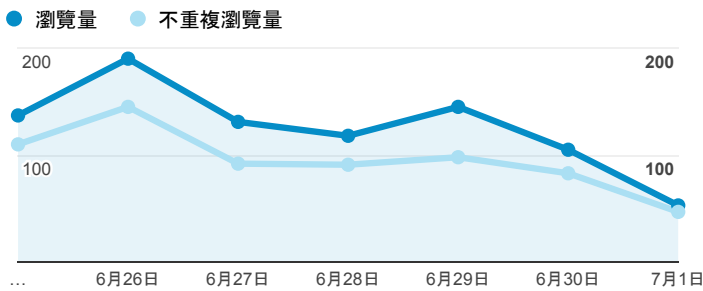

報表02\_流量

2018年6月25日 - 2018年7月1日

所有使用者  
100.00% 個工作階段

瀏覽量和平均網頁停留時間

瀏覽量和造訪

瀏覽量和不重複瀏覽量

造訪和瀏覽量 (依 來源/媒介 分組)

來源/媒介	工作階段	瀏覽量
(direct) / (none)	250	407
google / organic	108	371
texturesunami.com / referral	20	20
l.facebook.com / referral	3	39
163.13.224.71 / referral	2	5
163.13.226.30 / referral	1	1
crazy.molerat.net / referral	1	18
m.facebook.com / referral	1	1
mail.ncut.edu.tw / referral	1	2

造訪和新造訪率 (依 服務供應商 分組)

服務供應商	工作階段	瀏覽量
taipei taiwan	248	503
online sas	20	20
tamkang university	19	55
hinet taiwan	12	22
chunghwa telecom data communication business group	6	20
kbro co. ltd.	6	19
nbp	6	6
tbc	6	12
data communication business group	5	13
hoshin multimedia center inc.	5	37