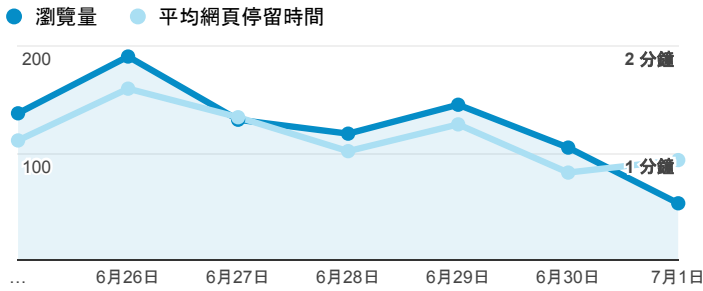

報表02\_流量

2018年6月25日 - 2018年7月1日

所有使用者  
100.00% 個工作階段

瀏覽量和平均網頁停留時間

瀏覽量和造訪

瀏覽量和不重複瀏覽量

造訪和瀏覽量 (依 來源/媒介 分組)

來源/媒介	工作階段	瀏覽量
(direct) / (none)	250	407
google / organic	108	371
texturesunami.com / referral	20	20
l.facebook.com / referral	3	39
163.13.224.71 / referral	2	5
163.13.226.30 / referral	1	1
crazy.molerat.net / referral	1	18
m.facebook.com / referral	1	1
mail.ncut.edu.tw / referral	1	2

造訪和新造訪率 (依 服務供應商 分組)

服務供應商	工作階段	瀏覽量
taipei taiwan	248	503
online sas	20	20
tamkang university	19	55
hinet taiwan	12	22
chunghwa telecom data communication business group	6	20
kbro co. ltd.	6	19
nbp	6	6
tbc	6	12
data communication business group	5	13
hoshin multimedia center inc.	5	37