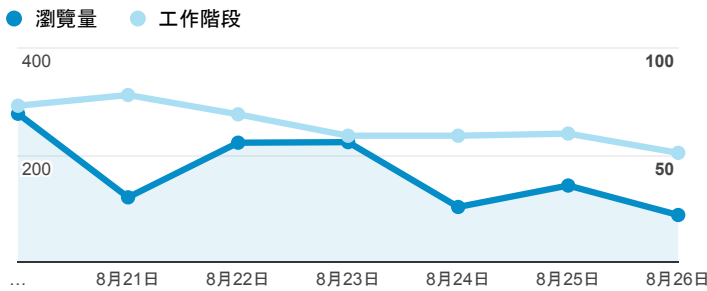

報表02_流量

2018年8月20日 - 2018年8月26日

所有使用者
100.00% 個工作階段

瀏覽量和平均網頁停留時間

瀏覽量和造訪

瀏覽量和不重複瀏覽量

造訪和瀏覽量 (依 來源/媒介 分組)

來源/媒介	工作階段	瀏覽量
(direct) / (none)	356	581
google / organic	74	279
163.13.224.71 / referral	12	306
so.com / referral	3	7
163.13.226.30 / referral	1	1
crazy.molerat.net / referral	1	3
u-tran.com / referral	1	1
web.spc.ntnu.edu.tw / referral	1	1

造訪和新造訪率 (依 服務供應商 分組)

服務供應商	工作階段	瀏覽量
taipei taiwan	332	573
hinet taiwan	16	40
tamkang university	15	330
hoshin multimedia center inc.	5	6
kbro co. ltd.	5	16
panchiao taipei hsien taiwan	5	13
computer center ministry of education	4	22
data communication business group	4	4
imported inetnum object for moec	4	40
taiwan mobile co. ltd.	4	9