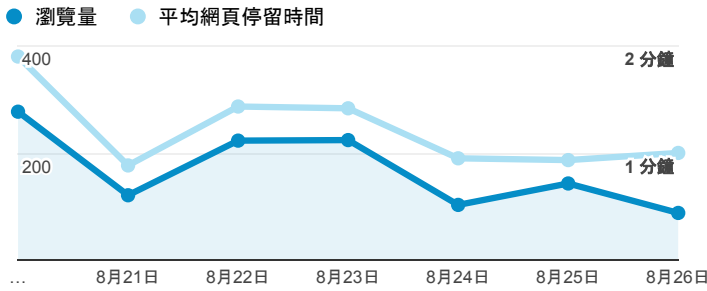

報表02_流量

2018年8月20日 - 2018年8月26日

所有使用者
100.00% 個工作階段

瀏覽量和平均網頁停留時間

瀏覽量和造訪

瀏覽量和不重複瀏覽量

造訪和瀏覽量 (依 來源/媒介 分組)

來源/媒介	工作階段	瀏覽量
(direct) / (none)	356	581
google / organic	74	279
163.13.224.71 / referral	12	306
so.com / referral	3	7
163.13.226.30 / referral	1	1
crazy.molerat.net / referral	1	3
u-tran.com / referral	1	1
web.spc.ntnu.edu.tw / referral	1	1

造訪和新造訪率 (依 服務供應商 分組)

服務供應商	工作階段	瀏覽量
taipei taiwan	332	573
hinet taiwan	16	40
tamkang university	15	330
hoshin multimedia center inc.	5	6
kbro co. ltd.	5	16
panchiao taipei hsien taiwan	5	13
computer center ministry of education	4	22
data communication business group	4	4
imported inetnum object for moec	4	40
taiwan mobile co. ltd.	4	9