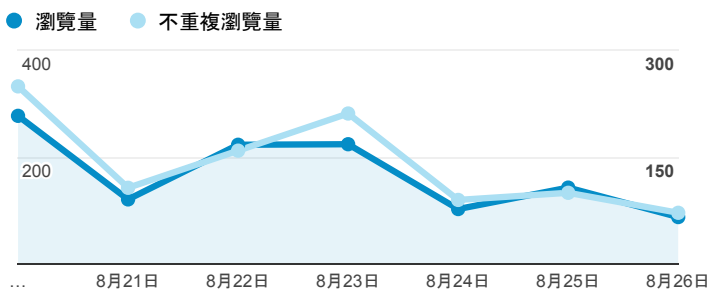

報表02_流量

2018年8月20日 - 2018年8月26日

所有使用者
100.00% 個工作階段

瀏覽量和平均網頁停留時間

瀏覽量和造訪

瀏覽量和不重複瀏覽量

造訪和瀏覽量 (依 來源/媒介 分組)

來源/媒介	工作階段	瀏覽量
(direct) / (none)	356	581
google / organic	74	279
163.13.224.71 / referral	12	306
so.com / referral	3	7
163.13.226.30 / referral	1	1
crazy.molerat.net / referral	1	3
u-tran.com / referral	1	1
web.spc.ntnu.edu.tw / referral	1	1

造訪和新造訪率 (依 服務供應商 分組)

服務供應商	工作階段	瀏覽量
taipei taiwan	332	573
hinet taiwan	16	40
tamkang university	15	330
hoshin multimedia center inc.	5	6
kbro co. ltd.	5	16
panchiao taipei hsien taiwan	5	13
computer center ministry of education	4	22
data communication business group	4	4
imported inetnum object for moec	4	40
taiwan mobile co. ltd.	4	9