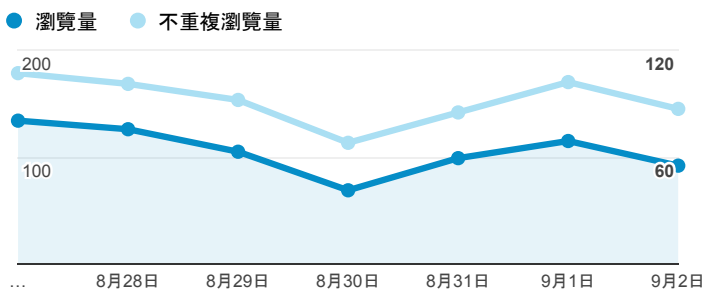

報表02_流量

2018年8月27日 - 2018年9月2日

所有使用者
100.00% 個工作階段

瀏覽量和平均網頁停留時間

瀏覽量和造訪

瀏覽量和不重複瀏覽量

造訪和瀏覽量 (依 來源/媒介 分組)

來源/媒介	工作階段	瀏覽量
(direct) / (none)	330	527
google / organic	85	192
163.13.226.30 / referral	2	2
baidu / organic	2	5
bing / organic	1	1
blind.tpml.edu.tw / referral	1	5
crazy.molerat.net / referral	1	2
so.com / organic	1	1
zh.wikipedia.org / referral	1	5

造訪和新造訪率 (依 服務供應商 分組)

服務供應商	工作階段	瀏覽量
taipei taiwan	310	416
hinet taiwan	15	26
tamkang university	14	39
data communication business group	7	28
taiwan fixed network co. ltd.	6	11
hoshin multimedia center inc.	5	5
vibo telecom inc.	5	8
chunghwa telecom data communication business group	4	40
tfn media co. ltd.	4	43
chief telecom inc.	3	5