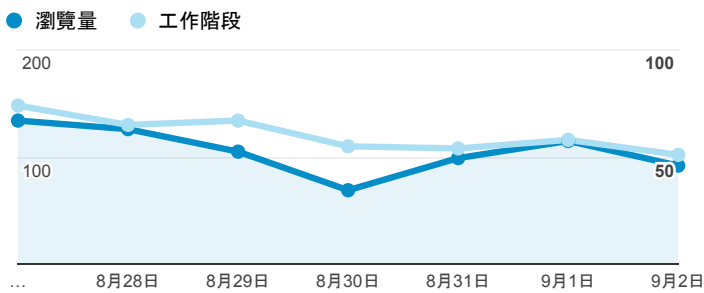

報表02_流量

2018年8月27日 - 2018年9月2日

所有使用者
100.00% 個工作階段

瀏覽量和平均網頁停留時間

瀏覽量和造訪

瀏覽量和不重複瀏覽量

造訪和瀏覽量 (依 來源/媒介 分組)

來源/媒介	工作階段	瀏覽量
(direct) / (none)	330	527
google / organic	85	192
163.13.226.30 / referral	2	2
baidu / organic	2	5
bing / organic	1	1
blind.tpml.edu.tw / referral	1	5
crazy.molerat.net / referral	1	2
so.com / organic	1	1
zh.wikipedia.org / referral	1	5

造訪和新造訪率 (依 服務供應商 分組)

服務供應商	工作階段	瀏覽量
taipei taiwan	310	416
hinet taiwan	15	26
tamkang university	14	39
data communication business group	7	28
taiwan fixed network co. ltd.	6	11
hoshin multimedia center inc.	5	5
vibo telecom inc.	5	8
chunghwa telecom data communication business group	4	40
tfn media co. ltd.	4	43
chief telecom inc.	3	5