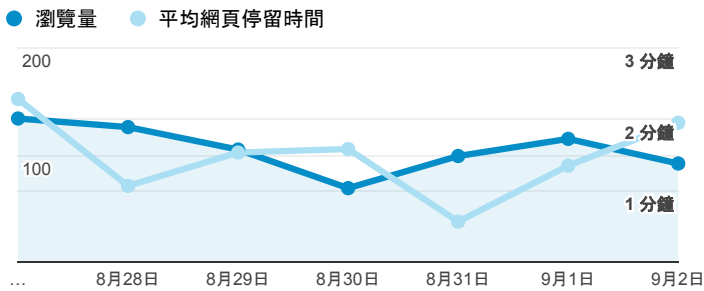

報表02_流量

2018年8月27日 - 2018年9月2日

所有使用者
100.00% 個工作階段

瀏覽量和平均網頁停留時間

瀏覽量和造訪

瀏覽量和不重複瀏覽量

造訪和瀏覽量 (依 來源/媒介 分組)

來源/媒介	工作階段	瀏覽量
(direct) / (none)	330	527
google / organic	85	192
163.13.226.30 / referral	2	2
baidu / organic	2	5
bing / organic	1	1
blind.tpml.edu.tw / referral	1	5
crazy.molerat.net / referral	1	2
so.com / organic	1	1
zh.wikipedia.org / referral	1	5

造訪和新造訪率 (依 服務供應商 分組)

服務供應商	工作階段	瀏覽量
taipei taiwan	310	416
hinet taiwan	15	26
tamkang university	14	39
data communication business group	7	28
taiwan fixed network co. ltd.	6	11
hoshin multimedia center inc.	5	5
vibo telecom inc.	5	8
chunghwa telecom data communication business group	4	40
tfn media co. ltd.	4	43
chief telecom inc.	3	5