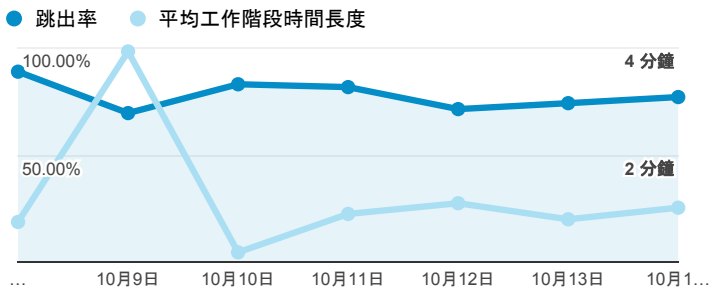

報表01_訪客

2018年10月8日 - 2018年10月14日

所有使用者
100.00% 個工作階段

平均造訪停留時間和單次造訪頁數

跳出率和平均造訪停留時間

造訪和不重複訪客

造訪和新造訪

造訪 (依裝置類別分組)