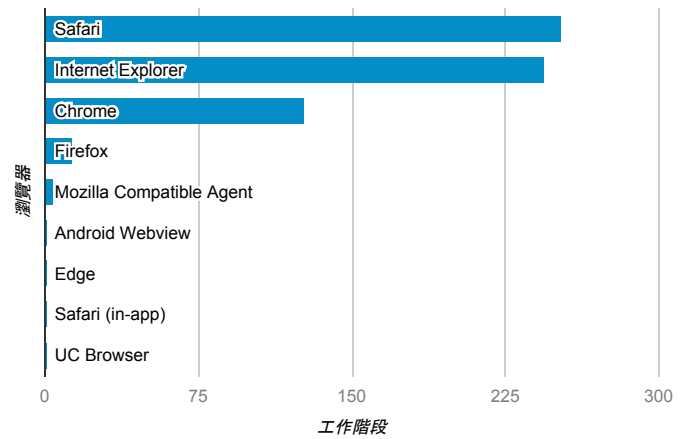

造訪地圖

造訪 (依瀏覽器分組)