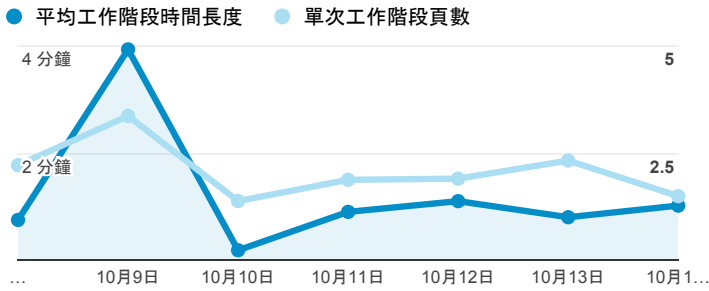

報表01_訪客

2018年10月8日 - 2018年10月14日

所有使用者
100.00% 個工作階段

平均造訪停留時間和單次造訪頁數

跳出率和平均造訪停留時間

造訪和不重複訪客

造訪和新造訪

造訪 (依裝置類別分組)