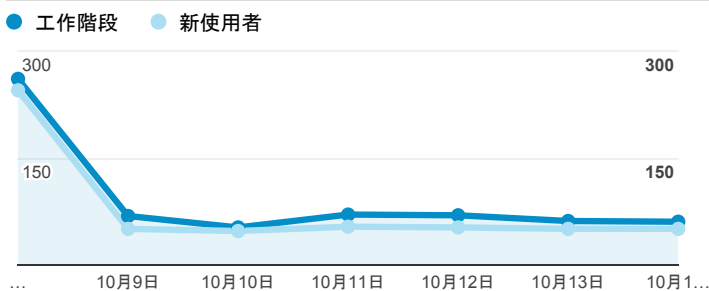

報表01_訪客

2018年10月8日 - 2018年10月14日

所有使用者
100.00% 個工作階段

平均造訪停留時間和單次造訪頁數

跳出率和平均造訪停留時間

造訪和不重複訪客

造訪和新造訪

造訪 (依裝置類別分組)