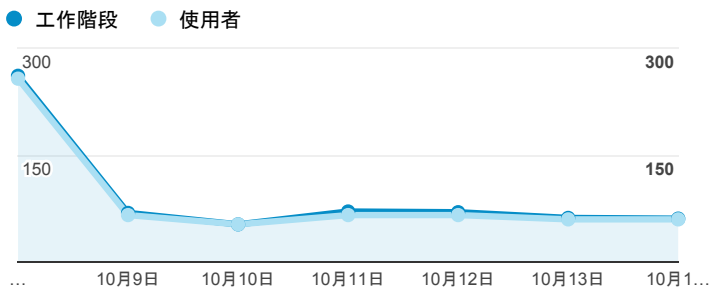

報表01_訪客

2018年10月8日 - 2018年10月14日

所有使用者
100.00% 個工作階段

平均造訪停留時間和單次造訪頁數

跳出率和平均造訪停留時間

造訪和不重複訪客

造訪和新造訪

造訪 (依裝置類別分組)