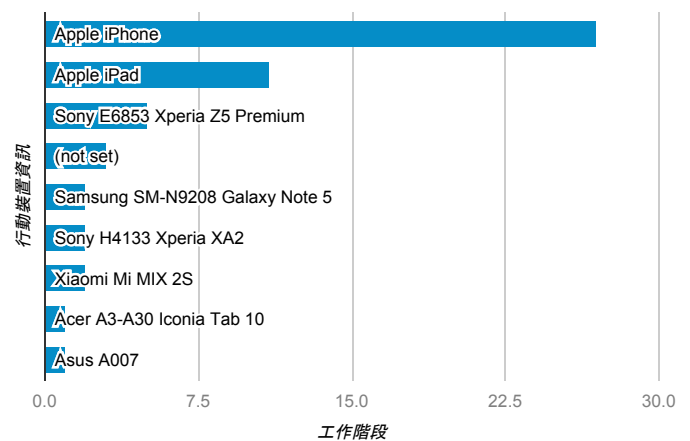

desktop mobile tablet

造訪地圖

造訪 (依瀏覽器分組)

造訪和新造訪率 (依行動裝置資訊分組)

造訪 (依語言分組)

語言	工作階段
zh-tw	439
en-us	193
zh-cn	9
ko	3
ja-jp	1
zh-hans-cn	1