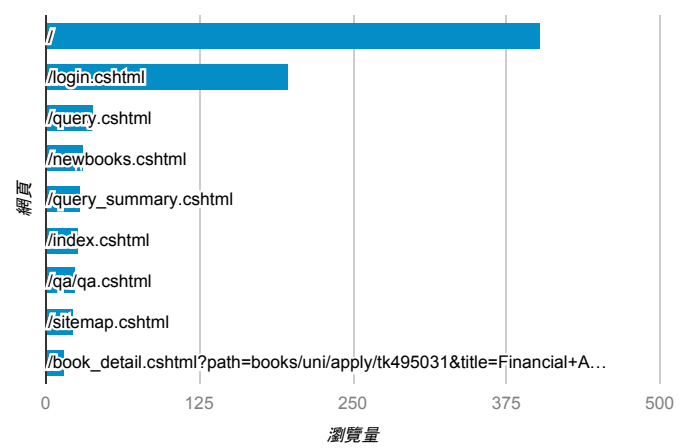

瀏覽量 (依網頁分組)

造訪和新造訪率 (依 關鍵字 分組)

關鍵字	工作階段	新工作階段百分比
(not provided)	128	89.06%
(not set)	1	100.00%
冯客三部曲	1	100.00%