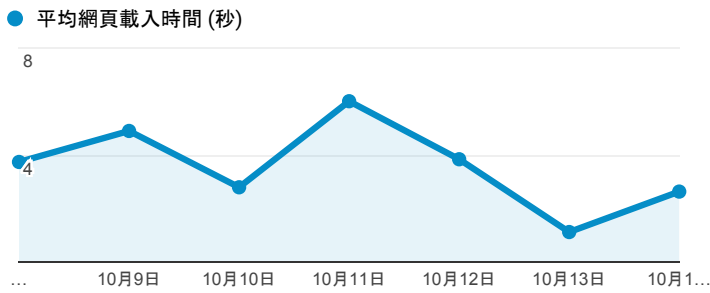

報表03_內容

2018年10月8日 - 2018年10月14日

所有使用者
100.00% 個工作階段

網頁載入平均需時 (秒)

網頁載入平均需時 (秒)和瀏覽量 (依 網頁 分組)

| 網頁 | 平均網頁載入時間 (秒) | 瀏覽量 |
|---|--------------|-----|
| /book_detail.cshtml?path=Publishers/magazine/parenting/101 | 14.62 | 1 |
| /newbooks.cshtml?page=1'Aucprobegr00004A | 12.47 | 1 |
| /book_detail.cshtml?path=books/uni/lan/80/tk805423&title=30+Days+to+TOEIC+SUCCESS+多益單字30天 | 9.99 | 6 |
| /book_detail.cshtml?path=Publishers/net/5/a024/b001 | 7.11 | 1 |
| /bookmark_read.cshtml | 6.79 | 1 |
| /index.cshtml | 6.54 | 27 |
| /rank_recommend.cshtml | 5.88 | 7 |
| / | 5.53 | 403 |
| /qa/js/bootstrap.min.js/?"Aucprobegr000806= | 5.35 | 1 |
| /book_detail.cshtml?path=Publishers/net/5/a012/b001&title=味道福爾摩莎 | 4.21 | 1 |

瀏覽量 (依網頁分組)

造訪和新造訪率 (依 關鍵字 分組)

| 關鍵字 | 工作階段 | 新工作階段百分比 |
|----------------|------|----------|
| (not provided) | 128 | 89.06% |
| (not set) | 1 | 100.00% |
| 冯客三部曲 | 1 | 100.00% |