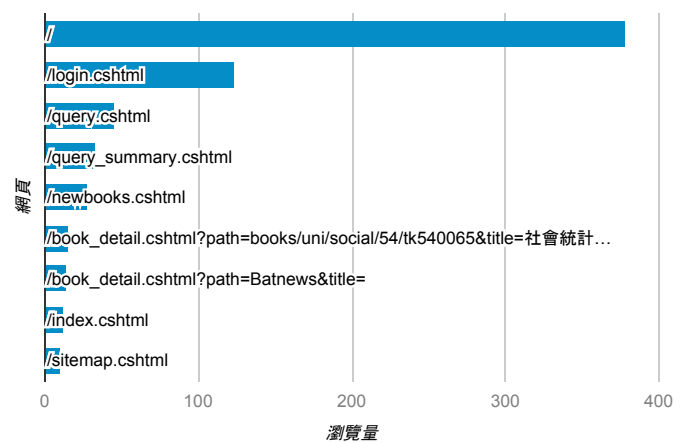

瀏覽量 (依網頁分組)

造訪和新造訪率 (依 關鍵字 分組)

關鍵字	工作階段	新工作階段百分比
(not provided)	128	86.72%

網頁載入平均需時 (秒) (依瀏覽器分組)

瀏覽器	平均網頁載入時間 (秒)
Firefox	4.96
Safari	2.78
Samsung Internet	2.35
Chrome	2.34
Internet Explorer	2.27