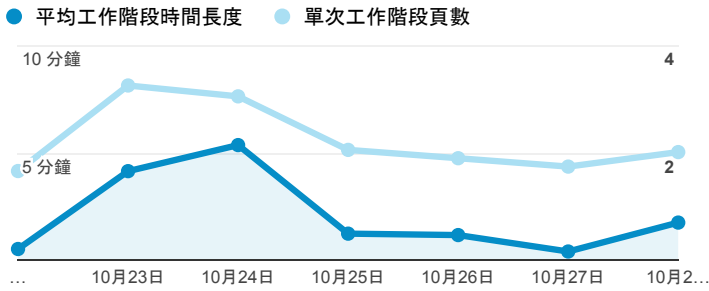

報表01_訪客

2018年10月22日 - 2018年10月28日

所有使用者
100.00% 個工作階段

平均造訪停留時間和單次造訪頁數

跳出率和平均造訪停留時間

造訪和不重複訪客

造訪和新造訪

造訪 (依裝置類別分組)