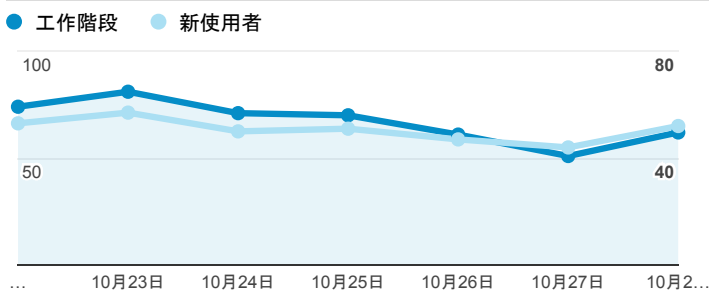

報表01_訪客

2018年10月22日 - 2018年10月28日

所有使用者
100.00% 個工作階段

平均造訪停留時間和單次造訪頁數

跳出率和平均造訪停留時間

造訪和不重複訪客

造訪和新造訪

造訪 (依裝置類別分組)