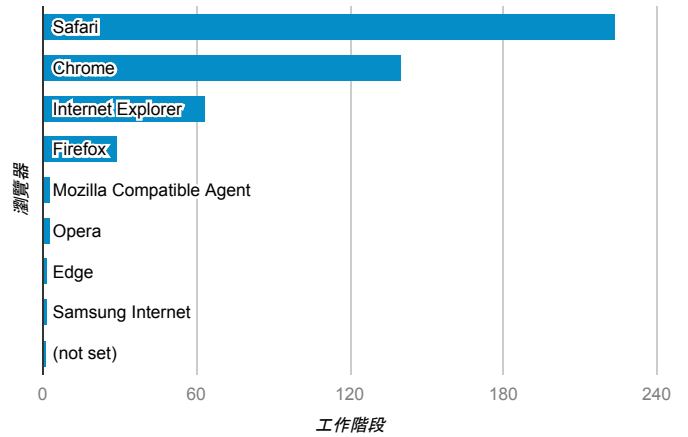

造訪地圖

造訪 (依瀏覽器分組)