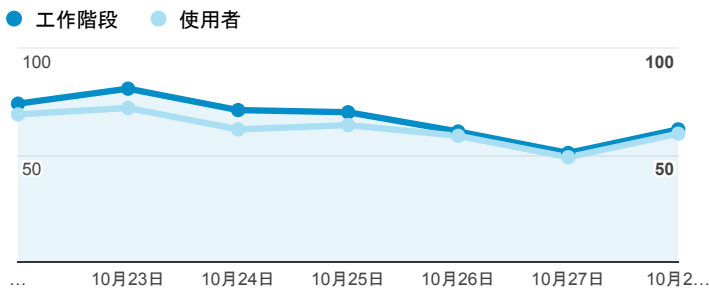

報表01_訪客

2018年10月22日 - 2018年10月28日

所有使用者
100.00% 個工作階段

平均造訪停留時間和單次造訪頁數

跳出率和平均造訪停留時間

造訪和不重複訪客

造訪和新造訪

造訪 (依裝置類別分組)