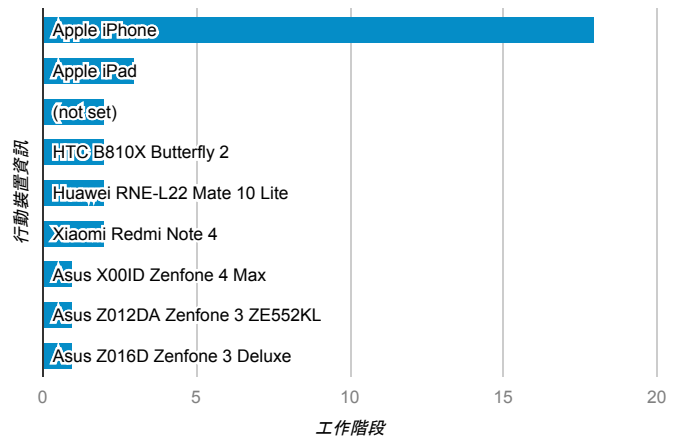

desktop mobile tablet

造訪地圖

造訪 (依瀏覽器分組)

造訪和新造訪率 (依行動裝置資訊分組)

造訪 (依語言分組)

語言	工作階段
zh-tw	442
en-us	13
zh-cn	7
en-gb	4
ko	2
en-au	1