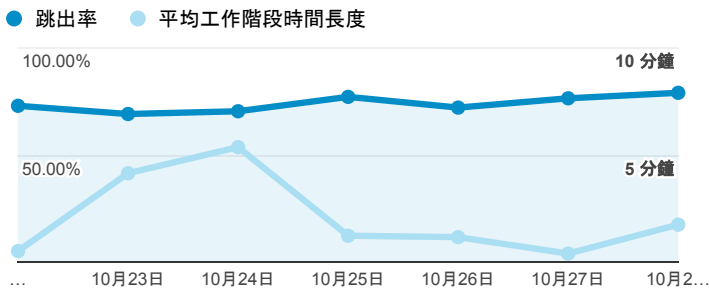

報表01_訪客

2018年10月22日 - 2018年10月28日

所有使用者
100.00% 個工作階段

平均造訪停留時間和單次造訪頁數

跳出率和平均造訪停留時間

造訪和不重複訪客

造訪和新造訪

造訪 (依裝置類別分組)