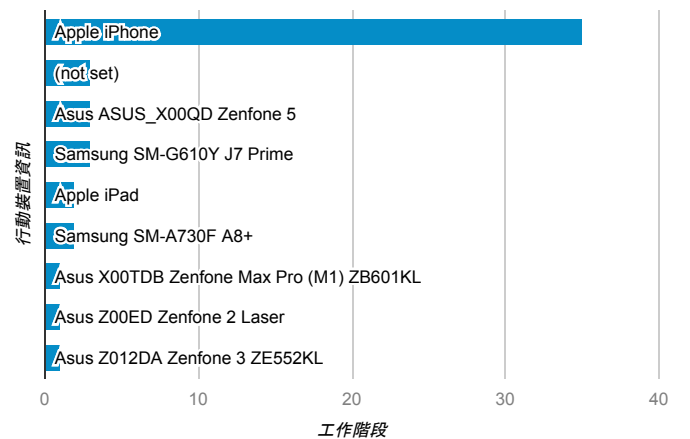

desktop mobile tablet

造訪地圖

造訪 (依瀏覽器分組)

造訪和新造訪率 (依行動裝置資訊分組)

造訪 (依語言分組)

語言	工作階段
zh-tw	476
en-us	15
zh-cn	7
en-gb	2
ja-jp	2
ko	2