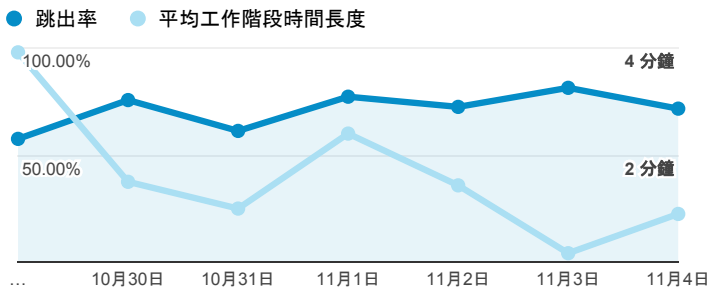

報表01_訪客

2018年10月29日 - 2018年11月4日

所有使用者
100.00% 個工作階段

平均造訪停留時間和單次造訪頁數

跳出率和平均造訪停留時間

造訪和不重複訪客

造訪和新造訪

造訪 (依裝置類別分組)

desktop mobile tablet

造訪地圖

造訪 (依瀏覽器分組)

造訪和新造訪率 (依行動裝置資訊分組)

造訪 (依語言分組)

語言	工作階段
zh-tw	476
en-us	15
zh-cn	7
en-gb	2
ja-jp	2
ko	2