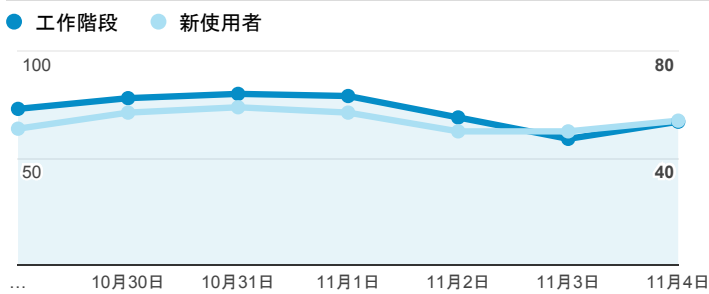

報表01_訪客

2018年10月29日 - 2018年11月4日

所有使用者
100.00% 個工作階段

平均造訪停留時間和單次造訪頁數

跳出率和平均造訪停留時間

造訪和不重複訪客

造訪和新造訪

造訪 (依裝置類別分組)