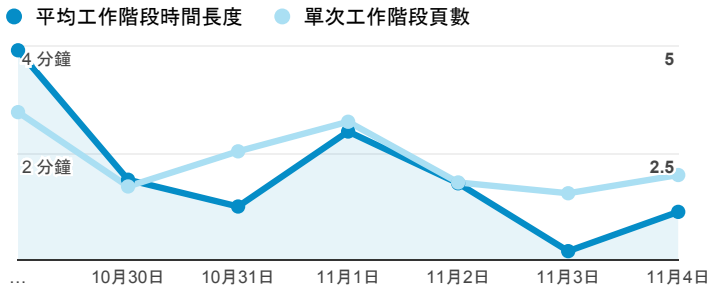

報表01_訪客

2018年10月29日 - 2018年11月4日

所有使用者
100.00% 個工作階段

平均造訪停留時間和單次造訪頁數

跳出率和平均造訪停留時間

造訪和不重複訪客

造訪和新造訪

造訪 (依裝置類別分組)