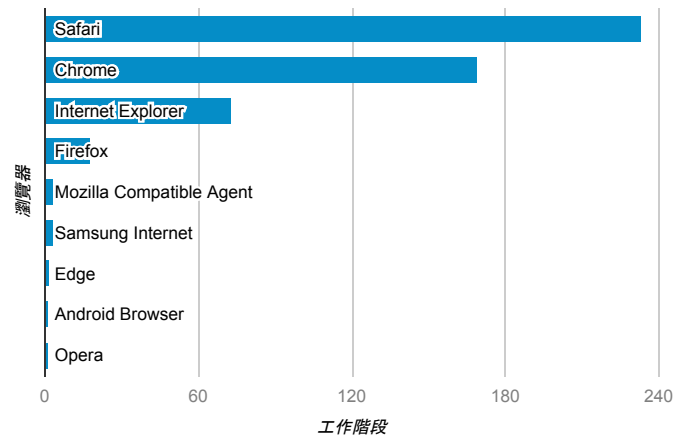

造訪地圖

造訪 (依瀏覽器分組)