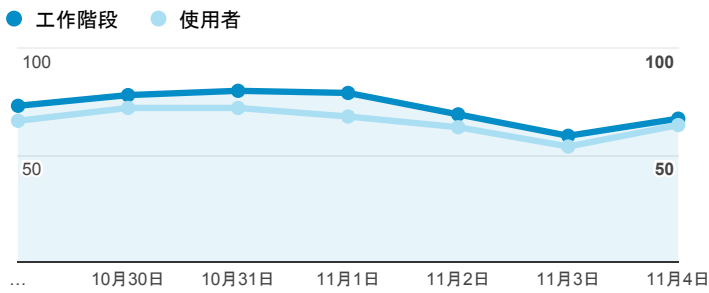

報表01_訪客

2018年10月29日 - 2018年11月4日

所有使用者
100.00% 個工作階段

平均造訪停留時間和單次造訪頁數

跳出率和平均造訪停留時間

造訪和不重複訪客

造訪和新造訪

造訪 (依裝置類別分組)