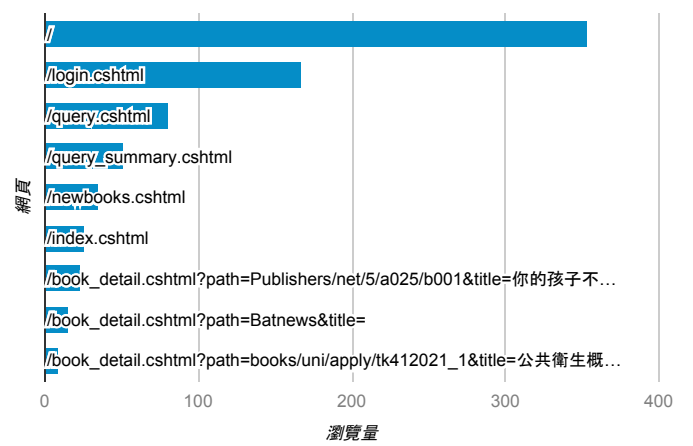

報表03_內容

2018年10月29日 - 2018年11月4日

所有使用者
100.00% 個工作階段

網頁載入平均需時 (秒)

網頁載入平均需時 (秒)和瀏覽量 (依 網頁 分組)

網頁	平均網頁載入時間 (秒)	瀏覽量
/read.cshtml?path=Publishers/twacc/moi2/107/23/ew247-01.br1&title=第一部/+四月五日+星期二+倒數5天&bn=最後五天我愛你	8.08	1
/book_detail.cshtml?path=books/uni/apply/tk419029&title=實用醫療品質管理學	8.01	2
/index.cshtml	7.20	26
/	6.13	354
/book_detail.cshtml?path=Publishers/twacc/moi2/107/24&title=與悲傷共渡走出親人遽逝的喪慟	4.84	1
/book_detail.cshtml?path=Publishers/twacc/moi2/107/26&title=	4.72	1
/book_detail.cshtml?path=Publishers/twacc/moi2/107/25&title=遙遠的角落美國音樂家的台灣東海岸漂流日記	4.21	9
/book_detail.cshtml?path=books/uni/social/55/tk551021&title=個體經濟學生活與個案	3.57	7
/book_detail.cshtml?path=books/uni/phi/tk170054_1&title=心理學導論+二版	3.35	7
/book_detail.cshtml?path=books/uni/c-h-g/tk677006&title=九份口述歷史與解說資料彙編&bn=中國史地+++ (tk600000+++tk699999)+(BM:+anderson+witch)	3.22	1

瀏覽量 (依網頁分組)

造訪和新造訪率 (依 關鍵字 分組)

關鍵字	工作階段	新工作階段百分比
(not provided)	165	78.18%
空中英语教室	1	100.00%

網頁載入平均需時 (秒) (依瀏覽器分組)

瀏覽器	平均網頁載入時間 (秒)
Firefox	4.65
Safari	3.70
Internet Explorer	3.28
Chrome	2.02
Edge	1.89
Samsung Internet	1.83