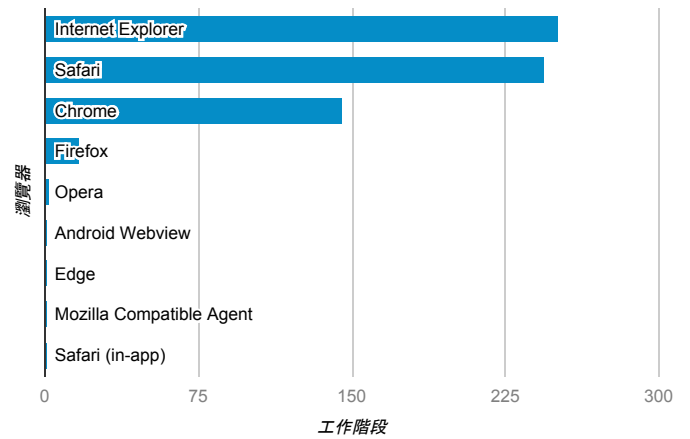

造訪地圖

造訪 (依瀏覽器分組)