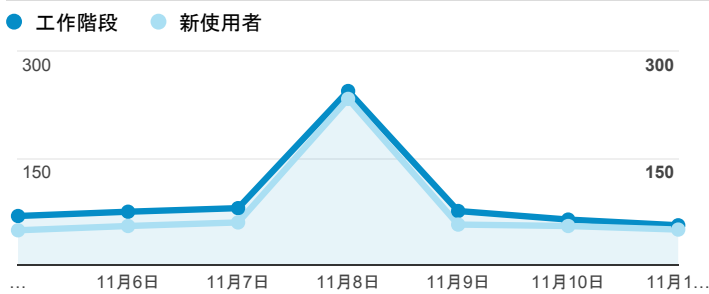

報表01_訪客

2018年11月5日 - 2018年11月11日

所有使用者
100.00% 個工作階段

平均造訪停留時間和單次造訪頁數

跳出率和平均造訪停留時間

造訪和不重複訪客

造訪和新造訪

造訪 (依裝置類別分組)