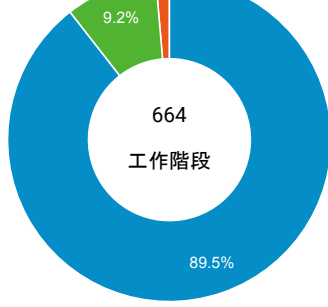

desktop mobile tablet

造訪地圖

造訪 (依瀏覽器分組)

造訪和新造訪率 (依行動裝置資訊分組)

造訪 (依語言分組)

語言	工作階段
zh-tw	452
en-us	196
zh-cn	6
en-gb	2
ja-jp	2
ko	2

fr	1
fr-fr	1
pt-pt	1
zh	1