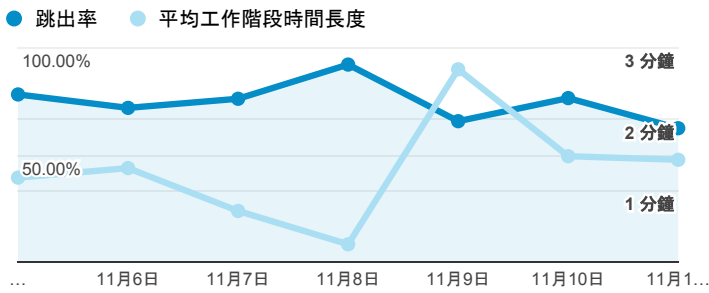

報表01_訪客

2018年11月5日 - 2018年11月11日

所有使用者
100.00% 個工作階段

平均造訪停留時間和單次造訪頁數

跳出率和平均造訪停留時間

造訪和不重複訪客

造訪和新造訪

造訪 (依裝置類別分組)