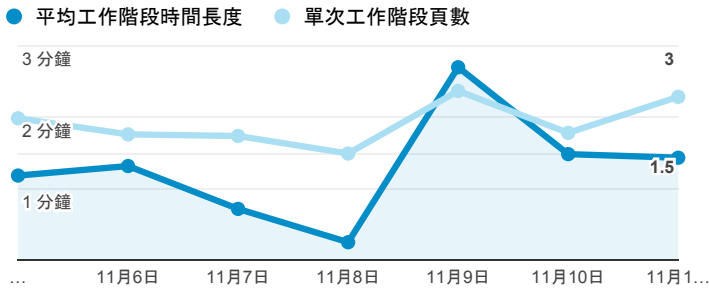

報表01_訪客

2018年11月5日 - 2018年11月11日

所有使用者
100.00% 個工作階段

平均造訪停留時間和單次造訪頁數

跳出率和平均造訪停留時間

造訪和不重複訪客

造訪和新造訪

造訪 (依裝置類別分組)