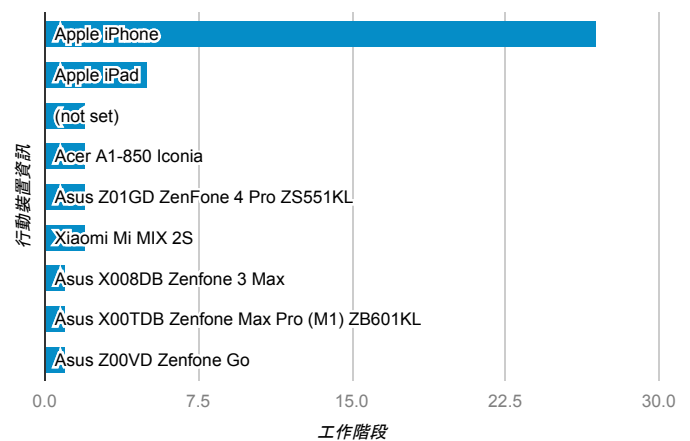

desktop mobile tablet

造訪地圖

造訪 (依瀏覽器分組)

造訪和新造訪率 (依行動裝置資訊分組)

造訪 (依語言分組)

語言	工作階段
zh-tw	452
en-us	196
zh-cn	6
en-gb	2
ja-jp	2
ko	2

fr	1
fr-fr	1
pt-pt	1
zh	1