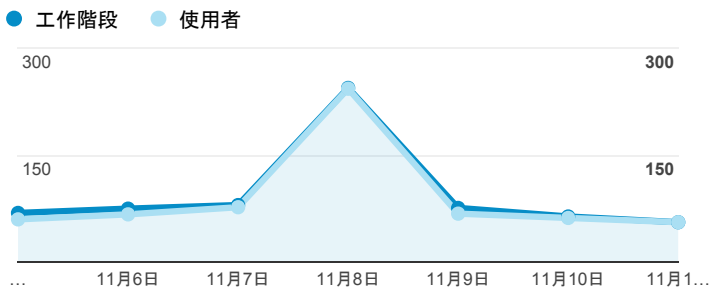

報表01_訪客

2018年11月5日 - 2018年11月11日

所有使用者
100.00% 個工作階段

平均造訪停留時間和單次造訪頁數

跳出率和平均造訪停留時間

造訪和不重複訪客

造訪和新造訪

造訪 (依裝置類別分組)