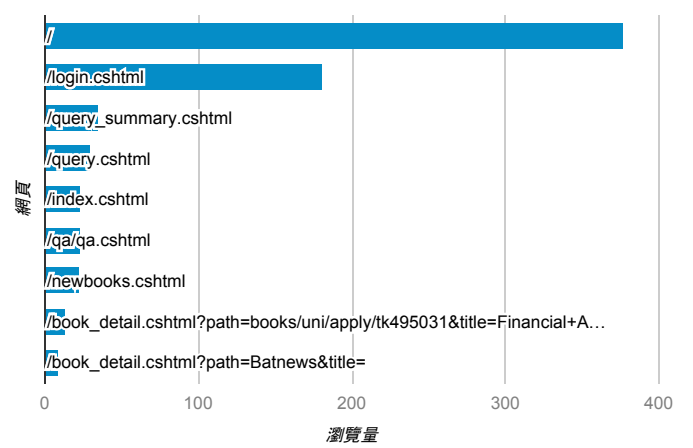

報表03_內容

2018年11月5日 - 2018年11月11日

所有使用者
100.00% 個工作階段

網頁載入平均需時 (秒)

網頁載入平均需時 (秒)和瀏覽量 (依 網頁 分組)

網頁	平均網頁載入時間 (秒)	瀏覽量
/rank_all.cshtml/?Avdprobewq00039C=	17.05	1
/index.cshtml	14.70	24
/book_detail.cshtml?path=Publishers/net/literal/chinese/b069&title=史記	10.46	1
/daisy_list.cshtml/"Avdprobewq000435?org=tku&year=99	9.18	1
/bookmark_read.cshtml	8.95	2
/query_summary.cshtml	6.87	35
/qa.cshtml/"Avdprobewq000375=	6.42	1
/book_detail.cshtml?path=Publishers/ncltb/4/41/3201-/d3417&title=音樂治療	6.23	1
/query.cshtml/"Avdprobewq00042C	5.92	1
/query.cshtml/"Avdprobewq00042C=	4.87	1

網頁載入平均需時 (秒) (依瀏覽器分組)

瀏覽器	平均網頁載入時間 (秒)
Firefox	7.34
Safari	4.04
Internet Explorer	3.89
Chrome	1.69

瀏覽量 (依網頁分組)

造訪和新造訪率 (依 關鍵字 分組)

關鍵字	工作階段	新工作階段百分比
(not provided)	146	87.67%