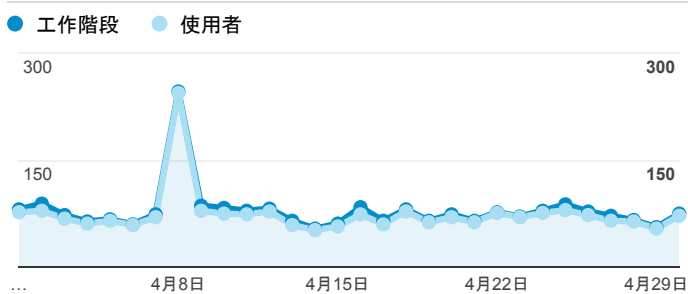

報表01_訪客

2018年4月1日 - 2018年4月30日

所有使用者
100.00% 個工作階段

平均造訪停留時間和單次造訪頁數

跳出率和平均造訪停留時間

造訪和不重複訪客

造訪和新造訪

造訪 (依裝置類別分組)