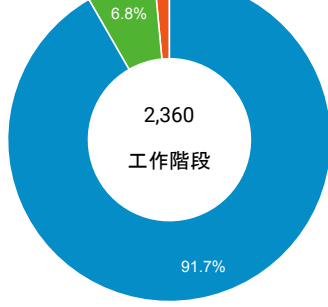

desktop mobile tablet

造訪地圖

造訪 (依瀏覽器分組)

造訪和新造訪率 (依行動裝置資訊分組)

造訪 (依語言分組)

語言	工作階段
zh-tw	2,083
en-us	219
zh-cn	29
en-gb	10
ko	7
zh	4

ja-jp	2
c	1
en	1
en-au	1