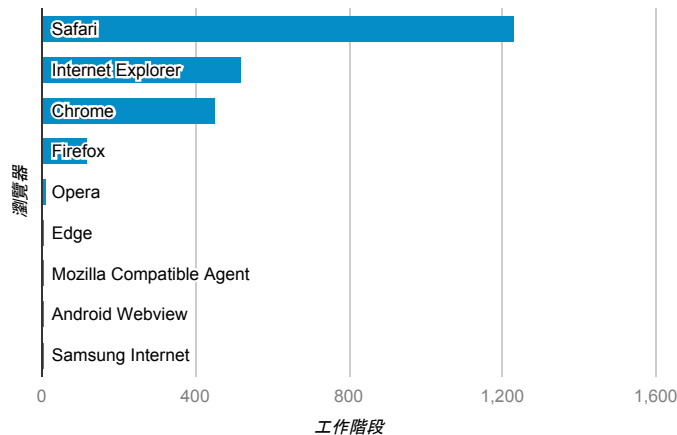

造訪地圖

造訪 (依瀏覽器分組)