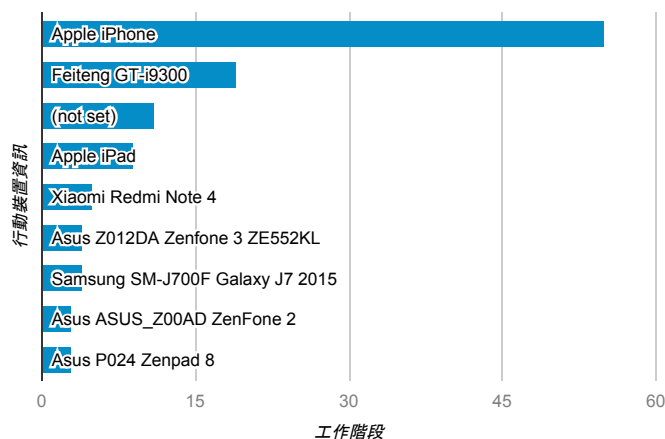

desktop mobile tablet

造訪地圖

造訪 (依瀏覽器分組)

造訪和新造訪率 (依行動裝置資訊分組)

造訪 (依語言分組)

語言	工作階段
zh-tw	2,083
en-us	219
zh-cn	29
en-gb	10
ko	7
zh	4

ja-jp	2
c	1
en	1
en-au	1