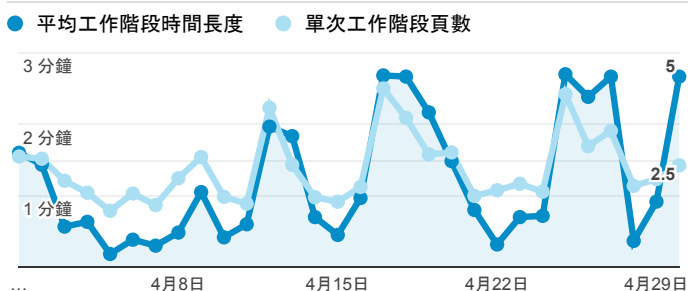

報表01_訪客

2018年4月1日 - 2018年4月30日

所有使用者
100.00% 個工作階段

平均造訪停留時間和單次造訪頁數

跳出率和平均造訪停留時間

造訪和不重複訪客

造訪和新造訪

造訪 (依裝置類別分組)

desktop mobile tablet

造訪地圖

造訪 (依瀏覽器分組)

造訪和新造訪率 (依行動裝置資訊分組)

造訪 (依語言分組)

語言	工作階段
zh-tw	2,083
en-us	219
zh-cn	29
en-gb	10
ko	7
zh	4

ja-jp	2
c	1
en	1
en-au	1