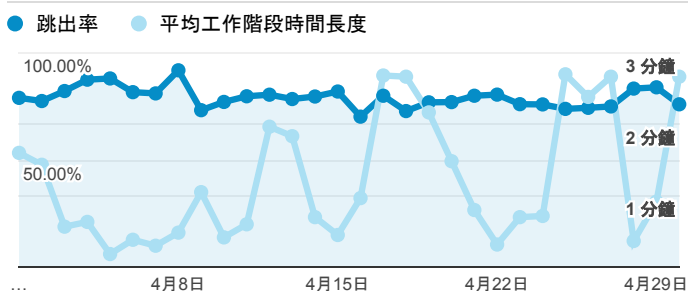

報表01_訪客

2018年4月1日 - 2018年4月30日

所有使用者
100.00% 個工作階段

平均造訪停留時間和單次造訪頁數

跳出率和平均造訪停留時間

造訪和不重複訪客

造訪和新造訪

造訪 (依裝置類別分組)

desktop mobile tablet

造訪地圖

造訪 (依瀏覽器分組)

造訪和新造訪率 (依行動裝置資訊分組)

造訪 (依語言分組)

語言	工作階段
zh-tw	2,083
en-us	219
zh-cn	29
en-gb	10
ko	7
zh	4

ja-jp	2
c	1
en	1
en-au	1