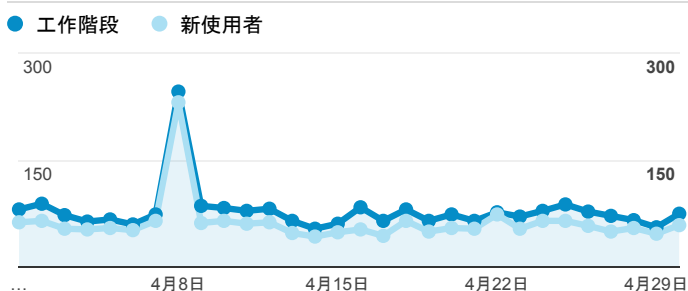

報表01_訪客

2018年4月1日 - 2018年4月30日

所有使用者
100.00% 個工作階段

平均造訪停留時間和單次造訪頁數

跳出率和平均造訪停留時間

造訪和不重複訪客

造訪和新造訪

造訪 (依裝置類別分組)