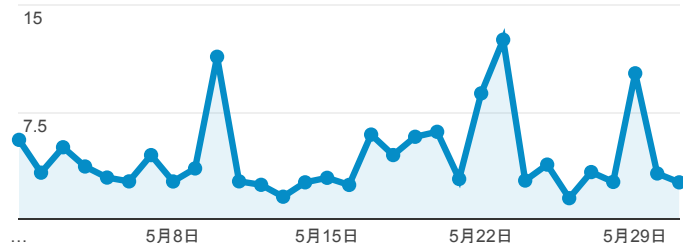

### 報表03\_內容

2018年5月1日 - 2018年5月31日

所有使用者  
100.00% 個工作階段

#### 網頁載入平均需時 (秒)和瀏覽量 (依 網頁 分組)

網頁	平均網頁載入時間 (秒)	瀏覽量
/book_detail.cshhtml?path=books/uni/rig/tk313001&title=L INEAR+ALGEBRA+WITH+APPLICATIONS	17.79	2
/bookmark.cshhtml/?opprobepw000304=	14.19	1
/statistics_reader.cshhtml/"Aopprobepw000407	13.13	1
/qa/magazine.cshhtml/"?Aopprobepw000417?m=studioclassroom	11.76	1
/contact.cshhtml/opprobepw00040B	10.64	1
/rank.cshhtml	9.70	6
/qa/qa.cshhtml/"Aopprobepw000418	8.47	1
/book_detail.cshhtml?path=Publishers/access/5/101-10&title=從批判理論到後馬克思主義&bn=社會科學	7.36	2
/book_detail.cshhtml?path=books/uni/apply/tk495031&title=Financial+Accounting,+IFRS+3+Edition+中文補充講義&bn=應用科學+++tk400000+tk400000)+(BM:+andersonn+witch)	7.30	13
/book_detail.cshhtml?path=Publishers/net/7/a015/b001&title=心靈控制術+地表最強心靈魔術師的終極錦囊	6.97	1