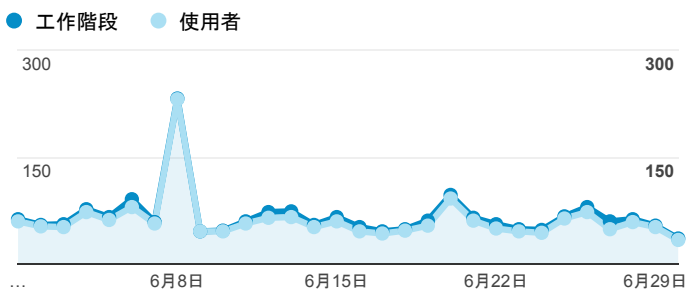

報表01_訪客

2018年6月1日 - 2018年6月30日

所有使用者
100.00% 個工作階段

平均造訪停留時間和單次造訪頁數

跳出率和平均造訪停留時間

造訪和不重複訪客

造訪和新造訪

造訪 (依裝置類別分組)