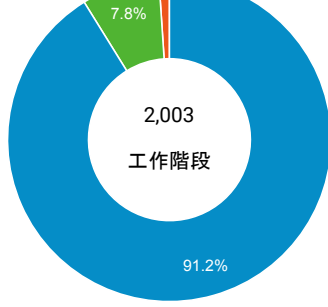

desktop mobile tablet

造訪地圖

造訪 (依瀏覽器分組)

造訪和新造訪率 (依行動裝置資訊分組)

造訪 (依語言分組)

語言	工作階段
zh-tw	1,636
en-us	231
fr	90
zh-cn	20
ko	11
zh-hk	7

en-gb

4