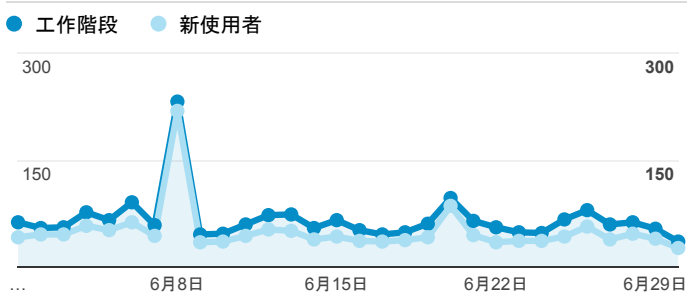

報表01_訪客

2018年6月1日 - 2018年6月30日

所有使用者
100.00% 個工作階段

平均造訪停留時間和單次造訪頁數

跳出率和平均造訪停留時間

造訪和不重複訪客

造訪和新造訪

造訪 (依裝置類別分組)