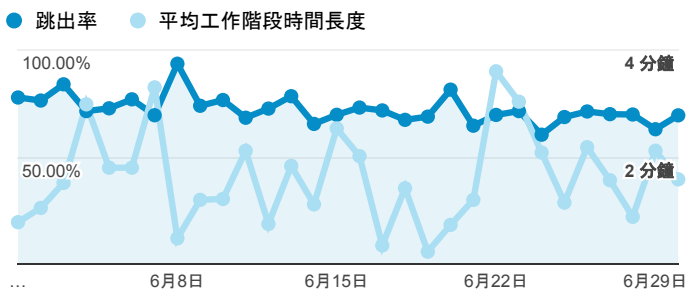

報表01_訪客

2018年6月1日 - 2018年6月30日

所有使用者
100.00% 個工作階段

平均造訪停留時間和單次造訪頁數

跳出率和平均造訪停留時間

造訪和不重複訪客

造訪和新造訪

造訪 (依裝置類別分組)

desktop mobile tablet

造訪地圖

造訪 (依瀏覽器分組)

造訪和新造訪率 (依行動裝置資訊分組)

造訪 (依語言分組)

語言	工作階段
zh-tw	1,636
en-us	231
fr	90
zh-cn	20
ko	11
zh-hk	7

en-gb

4