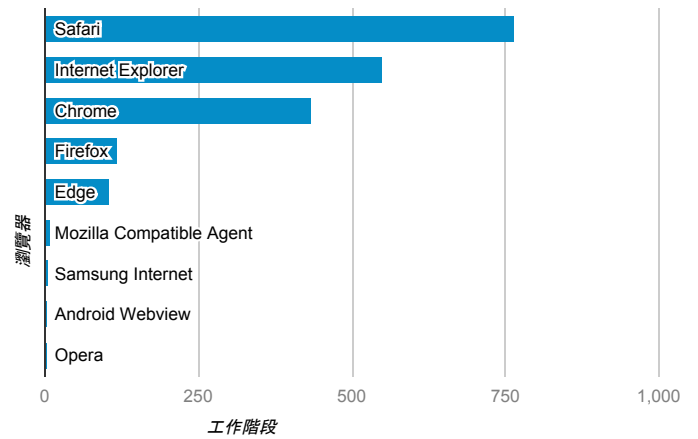

造訪地圖

造訪 (依瀏覽器分組)