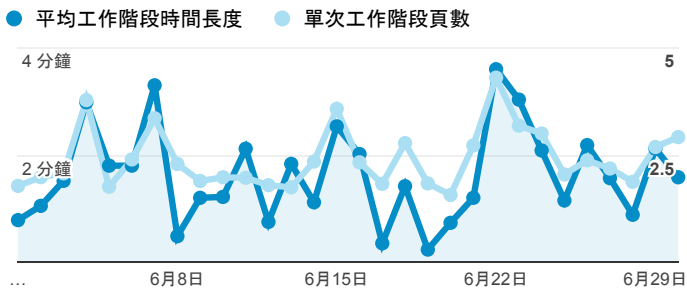

報表01_訪客

2018年6月1日 - 2018年6月30日

所有使用者
100.00% 個工作階段

平均造訪停留時間和單次造訪頁數

跳出率和平均造訪停留時間

造訪和不重複訪客

造訪和新造訪

造訪 (依裝置類別分組)

desktop mobile tablet

造訪地圖

造訪 (依瀏覽器分組)

造訪和新造訪率 (依行動裝置資訊分組)

造訪 (依語言分組)

語言	工作階段
zh-tw	1,636
en-us	231
fr	90
zh-cn	20
ko	11
zh-hk	7

en-gb

4