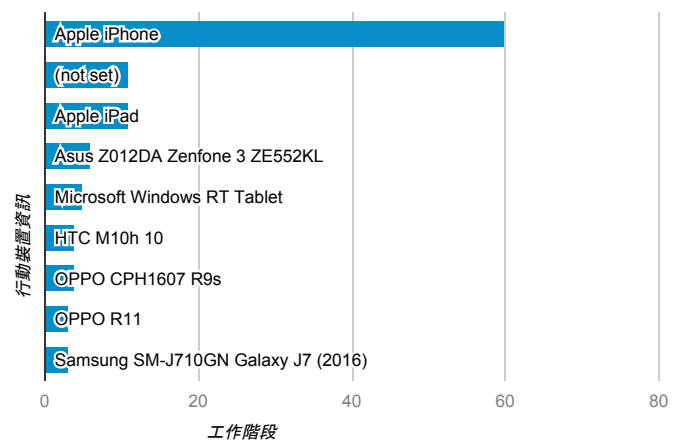

desktop mobile tablet

造訪地圖

造訪 (依瀏覽器分組)

造訪和新造訪率 (依行動裝置資訊分組)

造訪 (依語言分組)

語言	工作階段
zh-tw	1,636
en-us	231
fr	90
zh-cn	20
ko	11
zh-hk	7

en-gb

4