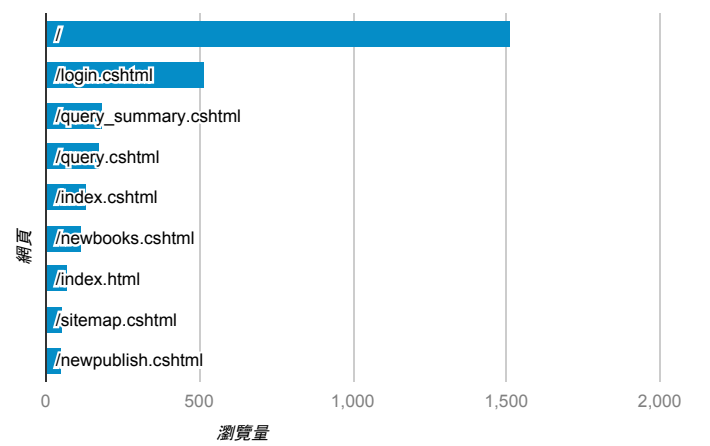

報表03_內容

2018年6月1日 - 2018年6月30日

所有使用者
100.00% 個工作階段

網頁載入平均需時 (秒)

● 平均網頁載入時間 (秒)

網頁載入平均需時 (秒)和瀏覽量 (依 網頁 分組)

網頁	平均網頁載入時間 (秒)	瀏覽量
/contact.cshtml/Aedprobedm000453	16.80	1
/book_detail.cshtml?path=Publishers/magazine/fl/2017/1042&title=非凡商業週刊1042&bn=2017年非凡周刊	15.99	2
/book_detail.cshtml?path=Publishers/twacc/moi2/106/20&title=大局觀+懂進退掌先機不盲從的關鍵能力	13.02	1
/login.cshtml/"Aedprobedm0002E3	11.72	1
/statistics_reader.cshtml/?Aedprobedm0004BE=	10.79	1
/book_detail.cshtml?path=books/uni/social/58/tk584048&title=債法總論新解體系化解說(下)&bn=58+法律	10.27	3
/book_detail.cshtml?path=Publishers/ntl_books/1/0002&title=100個你一定要知道的歷史故事(I)	7.94	4
/book_detail.cshtml?path=books/uni/lan/82/tk820049&title=增廣詩韻集成	7.48	1
/read.cshtml?path=books/uni/social/54/tk541037/all1.br1&title=(全文閱讀+1)&bn=社會心理學+Social+Psychology	7.20	1
/qa/bookmark.cshtml/"Aedprobedm000469	7.14	1

瀏覽量 (依網頁分組)

造訪和新造訪率 (依 關鍵字 分組)

關鍵字	工作階段	新工作階段百分比
(not provided)	413	86.20%
基础读经手册	2	100.00%
(not set)	1	100.00%
華文視障電子圖書館	1	100.00%

網頁載入平均需時 (秒) (依瀏覽器分組)

瀏覽器	平均網頁載入時間 (秒)
Safari	8.77
Firefox	6.54
Edge	3.90
Mozilla Compatible Agent	2.70
Chrome	2.08
Internet Explorer	1.79