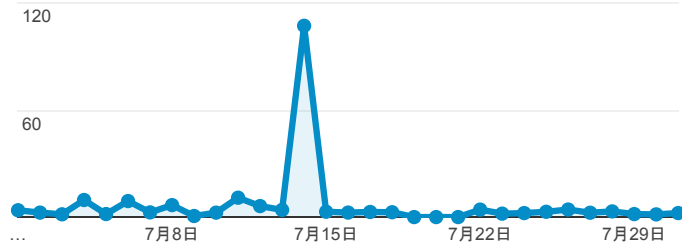

報表03\_內容

2018年7月1日 - 2018年7月31日

所有使用者  
100.00% 個工作階段

網頁載入平均需時 (秒)

● 平均網頁載入時間 (秒)

網頁載入平均需時 (秒)和瀏覽量 (依 網頁 分組)

網頁	平均網頁載入時間 (秒)	瀏覽量
/statistics.cshtml/?"Afzprobeq003212=	19.52	1
/daisy.cshtml/?"Afzprobeq0031FB=	18.71	1
/daisy.cshtml/?"Afzprobeq0031FB=	13.74	2
/book_detail.cshtml?path=Publishers/net/ku/a007/b018/b018-36&title=邊荒傳說++第三十六卷	12.24	1
/book_detail.cshtml?path=Publishers/net/s003/o001/b017&title=鄧小平傳	8.14	1
/read.cshtml?path=Publishers/net/s011/a027/b013/al11.br1&title=(全文閱讀+1)&bn=從過去來的女人	8.12	1
/login.cshtml/?fzprobeq0030DE=	7.75	1
/book_detail.cshtml?path=Publishers/cca2/105/11&title=莎啞娜啦再見	7.12	13
/book_detail.cshtml?org_id=108&book_id=daisy-ncue-098-136&path=&title=蜜蜜甜心派：幸福好滋味 1 &bn=蜜蜜甜心派：幸福好滋味 1	7.02	1
/index.cshtml	6.86	101

網頁載入平均需時 (秒) (依瀏覽器分組)

瀏覽器	平均網頁載入時間 (秒)
Safari	10.41
Edge	7.58
Firefox	2.62
Internet Explorer	2.22
Chrome	1.62

瀏覽量 (依網頁分組)

造訪和新造訪率 (依 關鍵字 分組)

關鍵字	工作階段	新工作階段百分比
(not provided)	328	86.89%