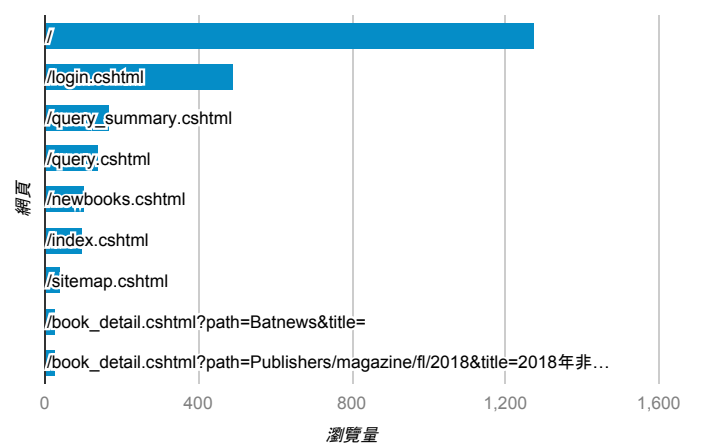

瀏覽量 (依網頁分組)

造訪和新造訪率 (依 關鍵字 分組)

關鍵字	工作階段	新工作階段百分比
(not provided)	328	86.89%