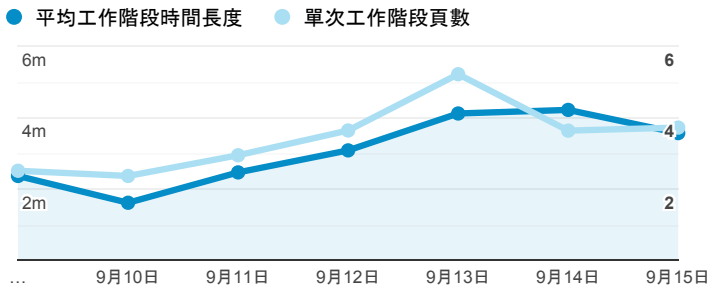

## 報表01\_訪客

2019年9月9日 - 2019年9月15日

所有使用者  
100.00% 個工作階段

### 平均造訪停留時間和單次造訪頁數

### 跳出率和平均造訪停留時間