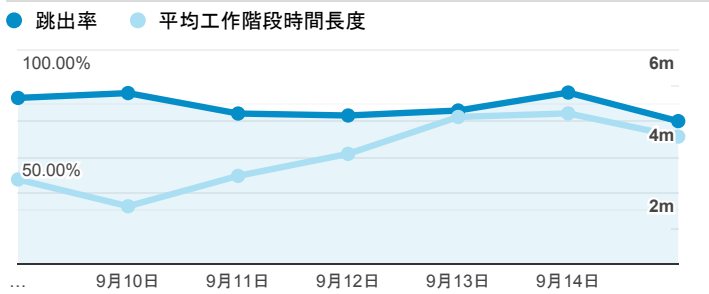

## 報表01\_訪客

2019年9月9日 - 2019年9月15日

所有使用者  
100.00% 個工作階段

### 平均造訪停留時間和單次造訪頁數

### 跳出率和平均造訪停留時間