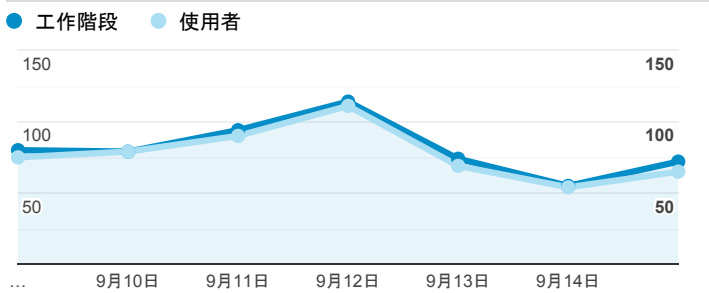

報表01_訪客

2019年9月9日 - 2019年9月15日

所有使用者
100.00% 個工作階段

平均造訪停留時間和單次造訪頁數

跳出率和平均造訪停留時間

造訪和不重複訪客

造訪和新造訪

造訪 (依裝置類別分組)

desktop mobile tablet

造訪地圖

造訪 (依瀏覽器分組)

造訪和新造訪率 (依行動裝置資訊分組)

造訪 (依語言分組)

語言 工作階段