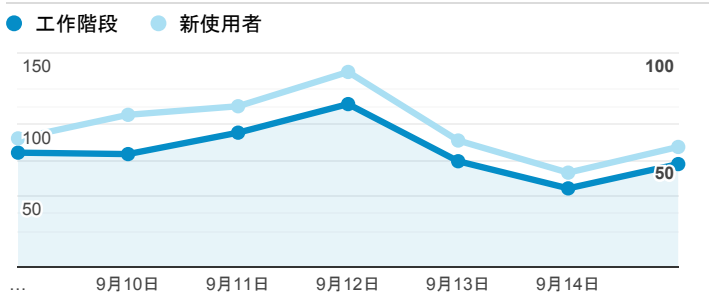

報表01_訪客

2019年9月9日 - 2019年9月15日

所有使用者
100.00% 個工作階段

平均造訪停留時間和單次造訪頁數

跳出率和平均造訪停留時間

造訪和不重複訪客

造訪和新造訪

造訪 (依裝置類別分組)

desktop mobile tablet

造訪地圖

造訪 (依瀏覽器分組)

造訪和新造訪率 (依行動裝置資訊分組)

造訪 (依語言分組)

語言 工作階段