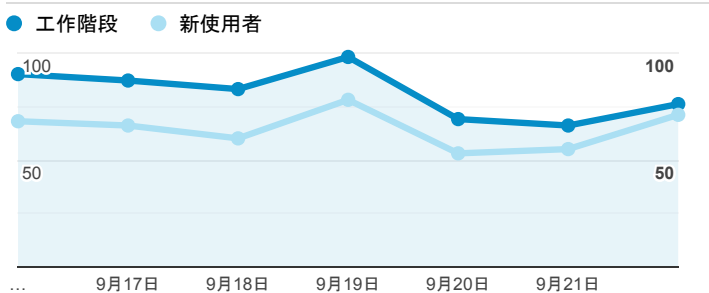

報表01_訪客

2019年9月16日 - 2019年9月22日

○ 所有使用者
100.00% 個工作階段

平均造訪停留時間和單次造訪頁數

跳出率和平均造訪停留時間

造訪和不重複訪客

造訪和新造訪

造訪 (依裝置類別分組)

■ desktop ■ mobile ■ tablet

造訪地圖

造訪 (依瀏覽器分組)

造訪和新造訪率 (依行動裝置資訊分組)

造訪 (依語言分組)

語言 工作階段