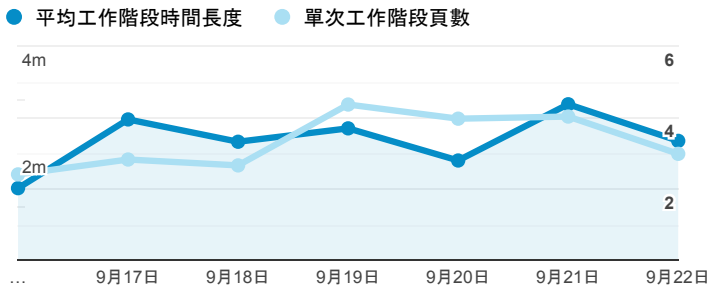

## 報表01\_訪客

2019年9月16日 - 2019年9月22日

○ 所有使用者  
100.00% 個工作階段

### 平均造訪停留時間和單次造訪頁數

### 跳出率和平均造訪停留時間