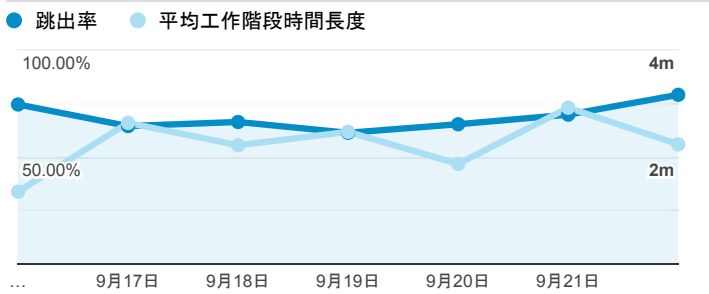

## 報表01\_訪客

2019年9月16日 - 2019年9月22日

○ 所有使用者  
100.00% 個工作階段

### 平均造訪停留時間和單次造訪頁數

### 跳出率和平均造訪停留時間