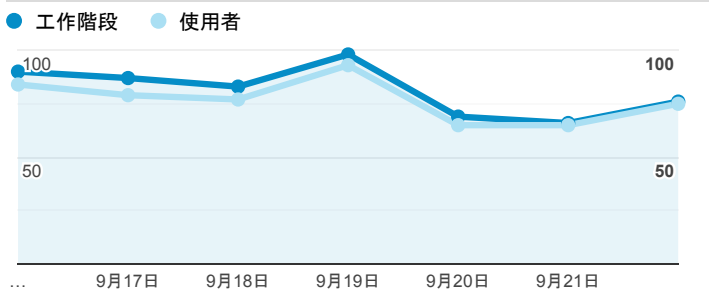

報表01_訪客

2019年9月16日 - 2019年9月22日

○ 所有使用者
100.00% 個工作階段

平均造訪停留時間和單次造訪頁數

跳出率和平均造訪停留時間

造訪和不重複訪客

造訪和新造訪

造訪 (依裝置類別分組)

■ desktop ■ mobile ■ tablet

造訪地圖

造訪 (依瀏覽器分組)

造訪和新造訪率 (依行動裝置資訊分組)

造訪 (依語言分組)

語言 工作階段