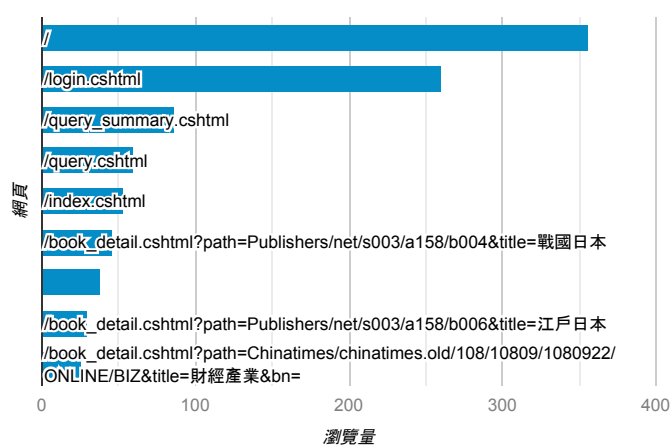

瀏覽量 (依網頁分組)

造訪和新造訪率 (依 關鍵字 分組)

關鍵字	工作階段	新工作階段百分比
(not provided)	195	86.67%
華文視障電子圖書館	1	100.00%

網頁載入平均需時 (秒) (依瀏覽器分組)

瀏覽器	平均網頁載入時間 (秒)
Android Webview	4.95
Safari	3.60
Firefox	3.56
Edge	3.00
Internet Explorer	2.94
Opera	2.47
Chrome	2.36