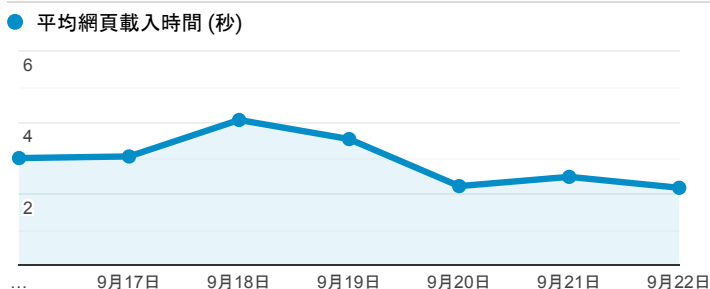

報表03_內容

2019年9月16日 - 2019年9月22日

所有使用者
100.00% 個工作階段

網頁載入平均需時 (秒)

網頁載入平均需時 (秒)和瀏覽量 (依 網頁 分組)

網頁	平均網頁載入時間 (秒)	瀏覽量
/read.cshtml?path=Chinatimes/chinatimes.old/108/10809/1080921/ONLINE/FOCUS/C08921000493.txt&title=白天被分手+總統晚上去跑趴&bn=焦點新聞	7.64	1
/index.cshtml	7.47	54
/book_detail.cshtml?path=books/uni/social/54/tk540065&title=社會統計學：理論與應用+三版&bn=54+社會	7.25	3
/book_detail.cshtml?path=books/uni/apply/tk415024&title=解剖列車ANATOMY+TRAINS(第三版)	6.19	4
/book_detail.cshtml?path=/books/uni/apply/tk445007&title=風險評估與風險管理第2版&bn=應用科學+++tk400000+--+tk400000)+(BM:+anderson+witch)	5.50	1
/query_summary.cshtml	5.32	87
/book_detail.cshtml?path=books/uni/social/54/tk547134&title=社會工作概論三版	5.01	1
/book_detail.cshtml?path=Publishers/ncltb/4/49/3001-/d4377&title=誰能扳倒大象以弱制強的蘭徹斯特法則	4.95	5
/book_detail.cshtml?path=Publishers/cca2/106/05&title=戰火紋身的監視員臺籍戰俘悲歌	4.91	1
/book_detail.cshtml?path=books/uni/lan/80/tk805436&title=Fundamentals+of+English+Grammar(Azar+英文文法系列(中階))+第四版&bn=80+語言文存學	4.22	5

瀏覽量 (依網頁分組)

造訪和新造訪率 (依 關鍵字 分組)

關鍵字	工作階段	新工作階段百分比
(not provided)	195	86.67%
華文視障電子圖書館	1	100.00%

網頁載入平均需時 (秒) (依瀏覽器分組)

瀏覽器	平均網頁載入時間 (秒)
Android Webview	4.95
Safari	3.60
Firefox	3.56
Edge	3.00
Internet Explorer	2.94
Opera	2.47
Chrome	2.36