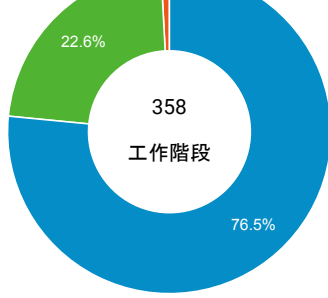

造訪和新造訪率 (依行動裝置資訊分組)

造訪和新造訪

造訪 (依裝置類別分組)

desktop mobile tablet

造訪 (依語言分組)

語言 工作階段

zh-tw	327
zh-cn	15
en-us	9
ko	3
en	1
en-ca	1
en-gb	1
hu-hu	1