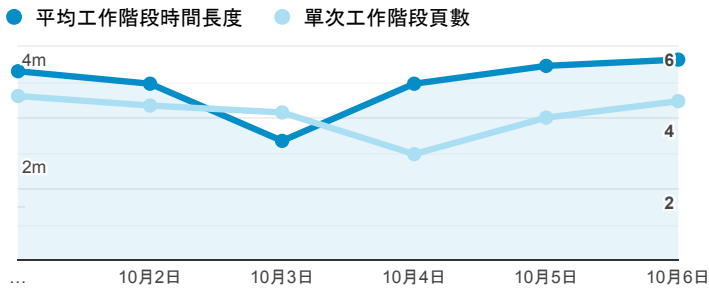

報表01_訪客

2019年10月1日 - 2019年10月6日

所有使用者
100.00% 個工作階段

平均造訪停留時間和單次造訪頁數

造訪地圖

跳出率和平均造訪停留時間

造訪 (依瀏覽器分組)

造訪和不重複訪客