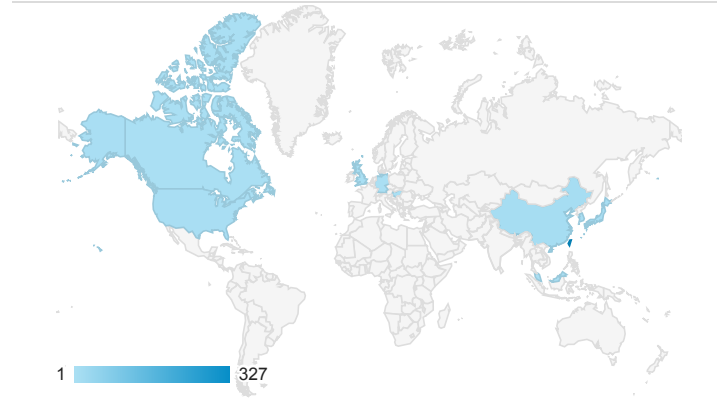

報表01_訪客

2019年10月1日 - 2019年10月6日

所有使用者
100.00% 個工作階段

平均造訪停留時間和單次造訪頁數

造訪地圖

跳出率和平均造訪停留時間

造訪 (依瀏覽器分組)

造訪和不重複訪客