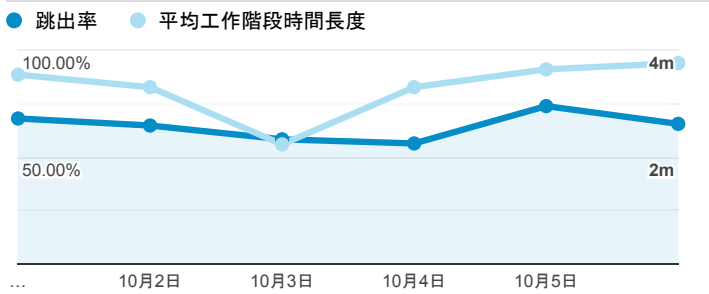

報表01_訪客

2019年10月1日 - 2019年10月6日

所有使用者
100.00% 個工作階段

平均造訪停留時間和單次造訪頁數

造訪地圖

跳出率和平均造訪停留時間

造訪 (依瀏覽器分組)

造訪和不重複訪客