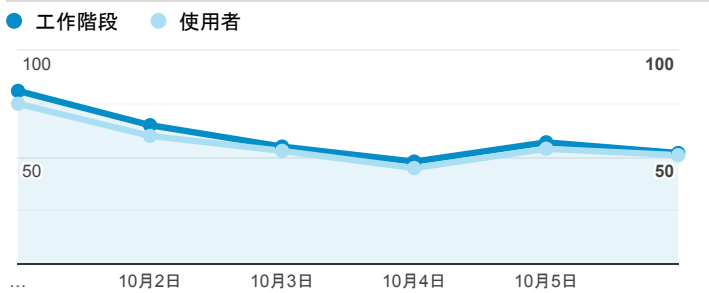

報表01_訪客

2019年10月1日 - 2019年10月6日

所有使用者
100.00% 個工作階段

平均造訪停留時間和單次造訪頁數

造訪地圖

跳出率和平均造訪停留時間

造訪 (依瀏覽器分組)

造訪和不重複訪客