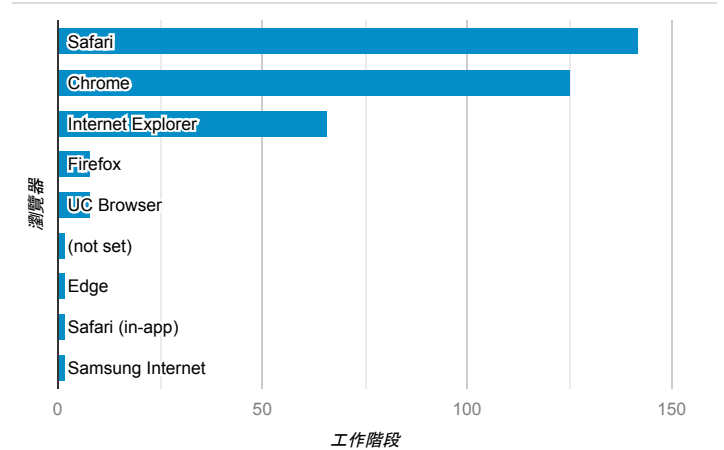

報表01_訪客

2019年10月1日 - 2019年10月6日

所有使用者
100.00% 個工作階段

平均造訪停留時間和單次造訪頁數

造訪地圖

跳出率和平均造訪停留時間

造訪 (依瀏覽器分組)

造訪和不重複訪客