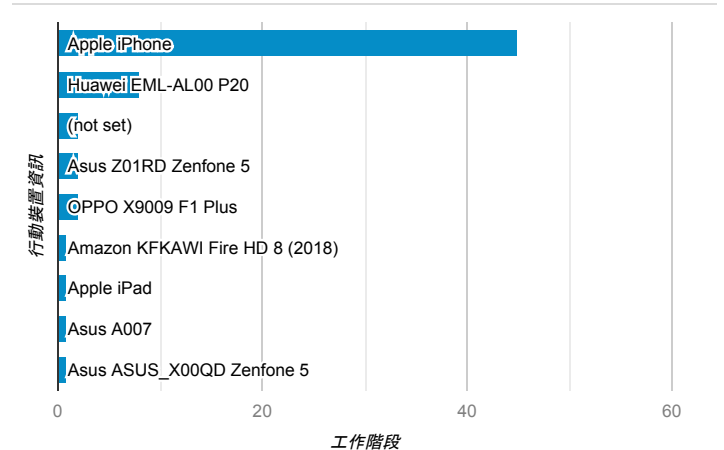

造訪和新造訪率 (依行動裝置資訊分組)