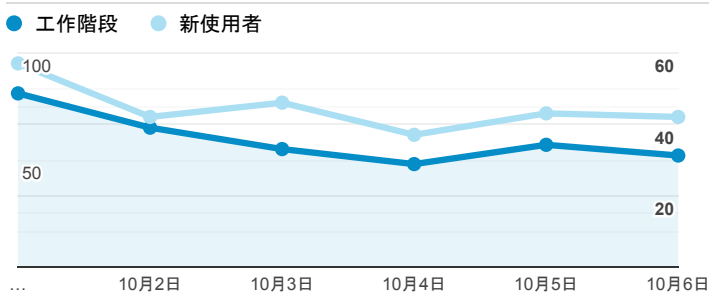

造訪和新造訪

造訪 (依裝置類別分組)

desktop mobile tablet

造訪 (依語言分組)

語言 工作階段