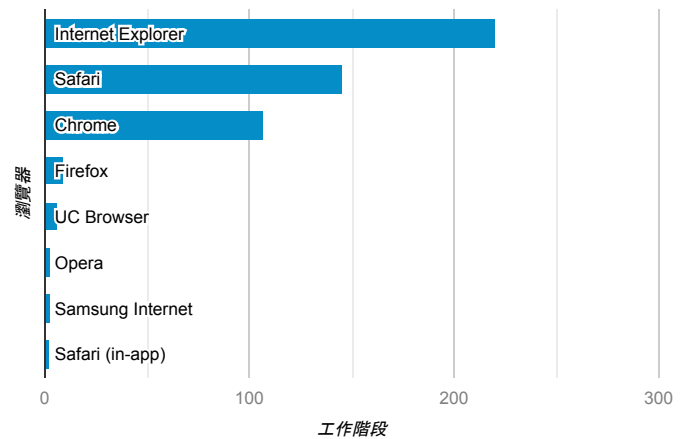

造訪 (依瀏覽器分組)