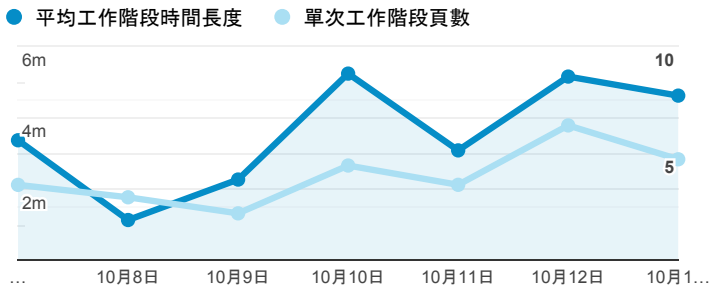

報表01_訪客

2019年10月7日 - 2019年10月13日

○ 所有使用者
100.00% 個工作階段

平均造訪停留時間和單次造訪頁數

跳出率和平均造訪停留時間

造訪和不重複訪客

造訪和新造訪

造訪 (依裝置類別分組)