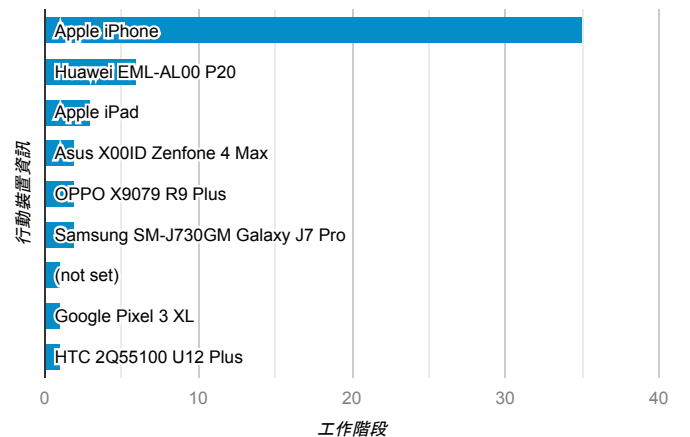

■ desktop ■ mobile ■ tablet

造訪地圖

造訪 (依瀏覽器分組)

造訪和新造訪率 (依行動裝置資訊分組)

造訪 (依語言分組)

語言 工作階段

zh-tw	320
en-us	154
zh-cn	14
en-gb	3
ko	3
en	1
ja	1