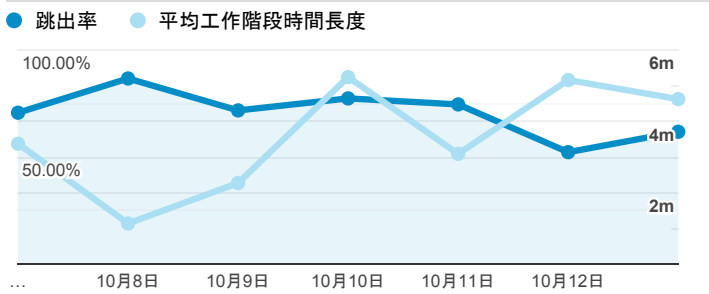

報表01_訪客

2019年10月7日 - 2019年10月13日

○ 所有使用者
100.00% 個工作階段

平均造訪停留時間和單次造訪頁數

跳出率和平均造訪停留時間

造訪和不重複訪客

造訪和新造訪

造訪 (依裝置類別分組)