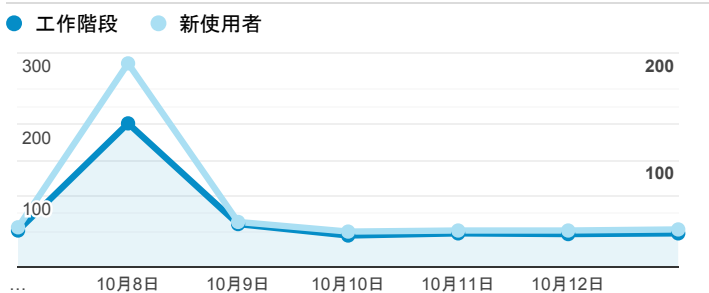

報表01_訪客

2019年10月7日 - 2019年10月13日

○ 所有使用者
100.00% 個工作階段

平均造訪停留時間和單次造訪頁數

跳出率和平均造訪停留時間

造訪和不重複訪客

造訪和新造訪

造訪 (依裝置類別分組)