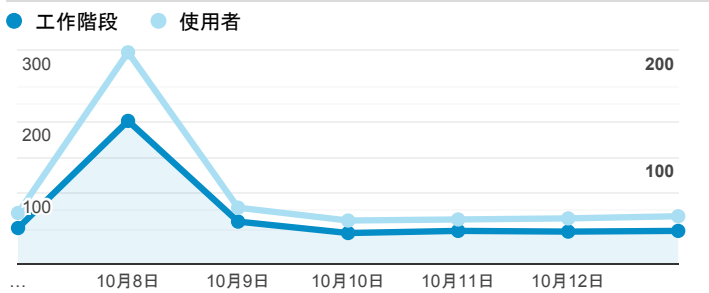

報表01_訪客

2019年10月7日 - 2019年10月13日

○ 所有使用者
100.00% 個工作階段

平均造訪停留時間和單次造訪頁數

跳出率和平均造訪停留時間

造訪和不重複訪客

造訪和新造訪

造訪 (依裝置類別分組)