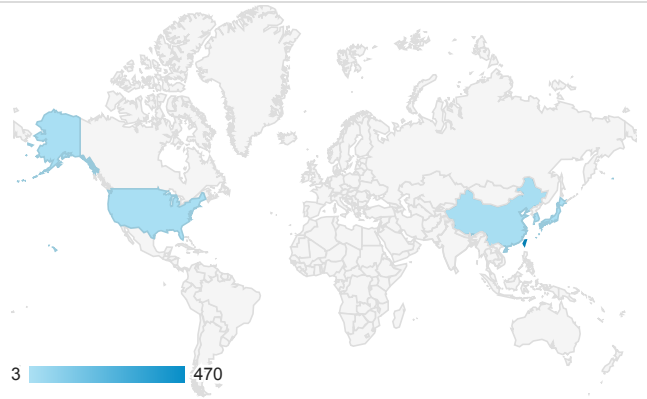

報表01_訪客

2019年10月7日 - 2019年10月13日

○ 所有使用者
100.00% 個工作階段

平均造訪停留時間和單次造訪頁數

跳出率和平均造訪停留時間

造訪和不重複訪客

造訪和新造訪

造訪 (依裝置類別分組)

■ desktop ■ mobile ■ tablet

造訪地圖

造訪 (依瀏覽器分組)

造訪和新造訪率 (依行動裝置資訊分組)

造訪 (依語言分組)

語言 工作階段