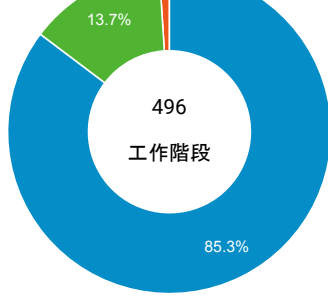

■ desktop ■ mobile ■ tablet

造訪地圖

造訪 (依瀏覽器分組)

造訪和新造訪率 (依行動裝置資訊分組)

造訪 (依語言分組)

語言 工作階段

zh-tw	320
en-us	154
zh-cn	14
en-gb	3
ko	3
en	1
ja	1