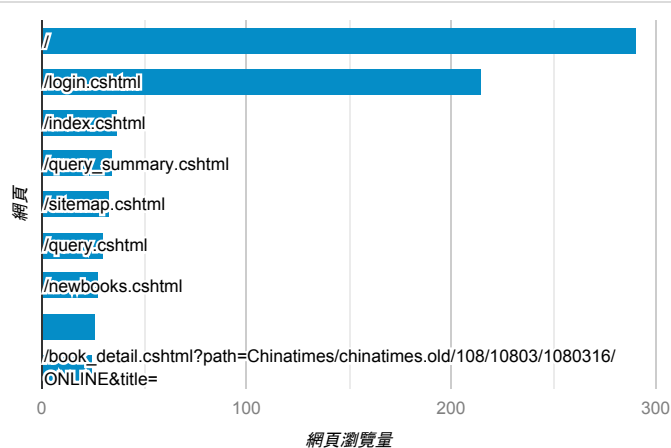

報表03_內容

2019年10月7日 - 2019年10月13日

所有使用者
100.00% 個工作階段

網頁載入平均需時 (秒)

網頁載入平均需時 (秒)和瀏覽量 (依 網頁 分組)

網頁	平均網頁載入時間 (秒)	網頁瀏覽量
/service.cshtml/?mcprobeai001CE5=	11.70	1
/statistics.cshtml/mcprobeai001CDF	11.61	1
/index.cshtml	11.06	37
/book_detail.cshtml?path=Publishers/net/literal/chinese/b051&title=聊齋志異	8.18	1
/query_summary.cshtml	6.58	35
/book_detail.cshtml?path=books/uni/social/54/tk547128&title=社會工作方案設計與管理&bn=54+社會	6.06	2
/newpublish_detail.cshtml?rec_no=27710	6.04	2
/book_detail.cshtml?path=books/uni/apply/tk415018&title=解剖列車—針對徒手及動作治療師的肌筋膜經線 (第二版) &bn=應用科學+++ (tk400000+--+tk400000)+(BM:+anderson+witch)	4.71	2
/read.cshtml?path=Publishers/net/4/a008/b001/b001-01/a6.br&title=前言&bn=賈伯斯傳++賈伯斯傳+(上)	4.52	1
/book_detail.cshtml?path=books/uni/phi/tk170003&title=現代心理學	4.29	1

瀏覽量 (依網頁分組)

造訪和新造訪率 (依 關鍵字 分組)

關鍵字	工作階段	新工作階段百分比
(not provided)	113	85.84%

網頁載入平均需時 (秒) (依瀏覽器分組)

瀏覽器	平均網頁載入時間 (秒)
Opera	6.04
Chrome	3.16
Safari	2.81
Internet Explorer	2.74
Firefox	2.61