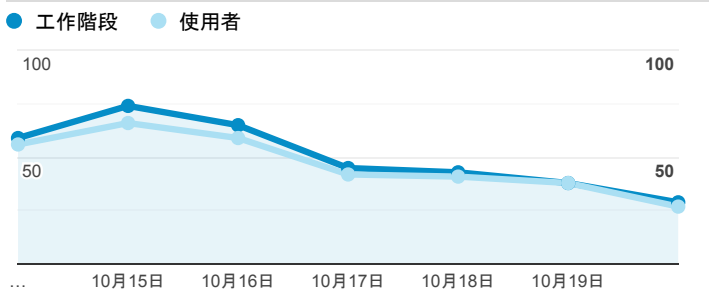

報表01_訪客

2019年10月14日 - 2019年10月20日

所有使用者
100.00% 個工作階段

平均造訪停留時間和單次造訪頁數

造訪地圖

跳出率和平均造訪停留時間

造訪 (依瀏覽器分組)

造訪和不重複訪客

造訪和新造訪率 (依 行動裝置資訊 分組)

造訪和新造訪

造訪 (依 裝置類別 分組)

desktop mobile tablet

造訪 (依語言分組)

語言 工作階段