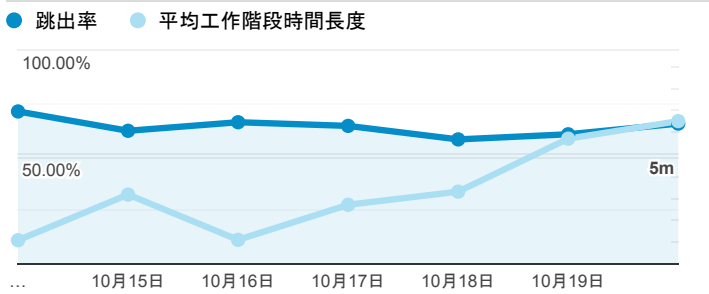

跳出率和平均造訪停留時間