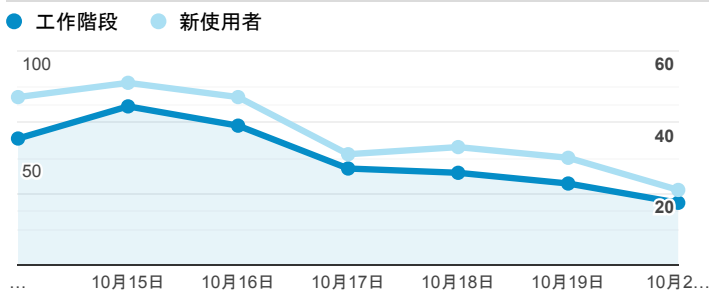

造訪和新造訪

造訪 (依 裝置類別 分組)

desktop mobile tablet

造訪 (依語言分組)

語言 工作階段