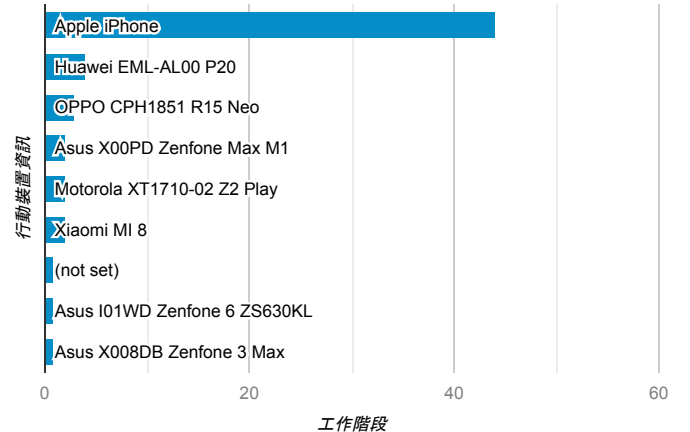

造訪和新造訪率 (依 行動裝置資訊 分組)