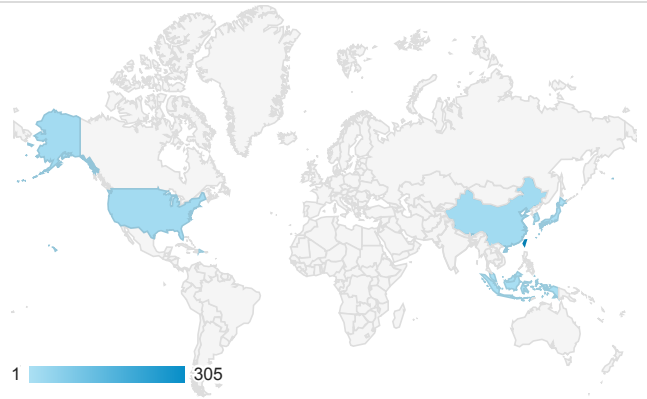

### 報表01\_訪客

2019年10月14日 - 2019年10月20日

所有使用者  
100.00% 個工作階段

#### 造訪地圖