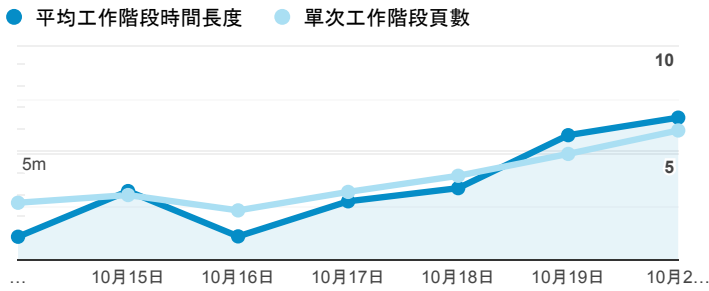

### 報表01\_訪客

2019年10月14日 - 2019年10月20日

所有使用者  
100.00% 個工作階段

#### 平均造訪停留時間和單次造訪頁數