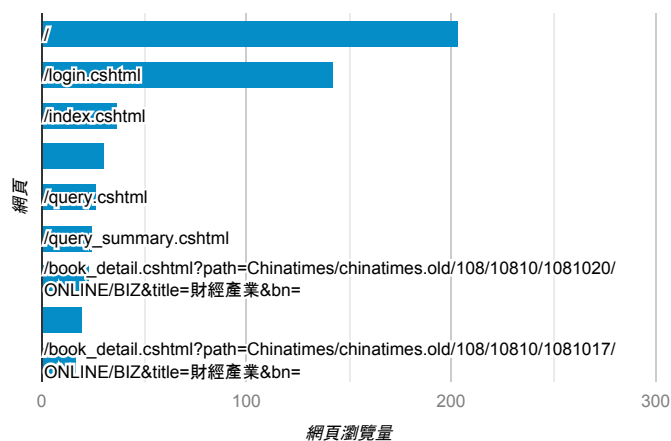

### 報表03\_內容

2019年10月14日 - 2019年10月20日

所有使用者  
100.00% 個工作階段

#### 瀏覽量 (依網頁分組)