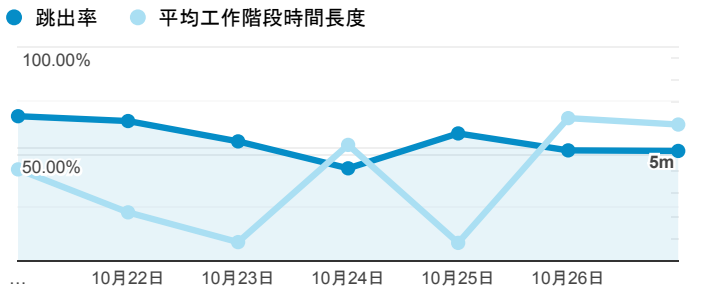

報表01_訪客

2019年10月21日 - 2019年10月27日

所有使用者
100.00% 個工作階段

平均造訪停留時間和單次造訪頁數

跳出率和平均造訪停留時間

造訪和不重複訪客

造訪和新造訪

造訪 (依裝置類別分組)