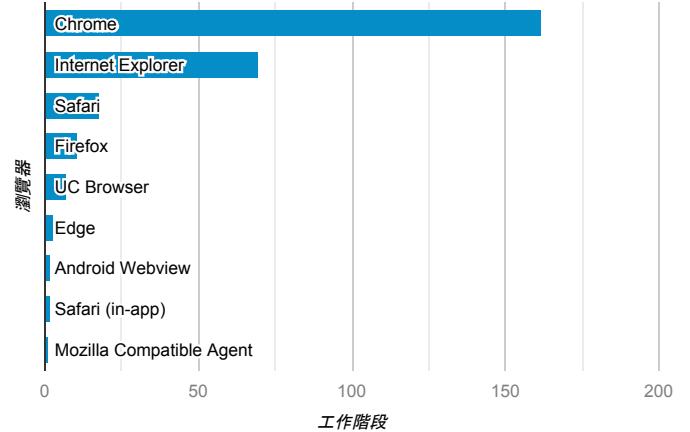

造訪 (依瀏覽器分組)