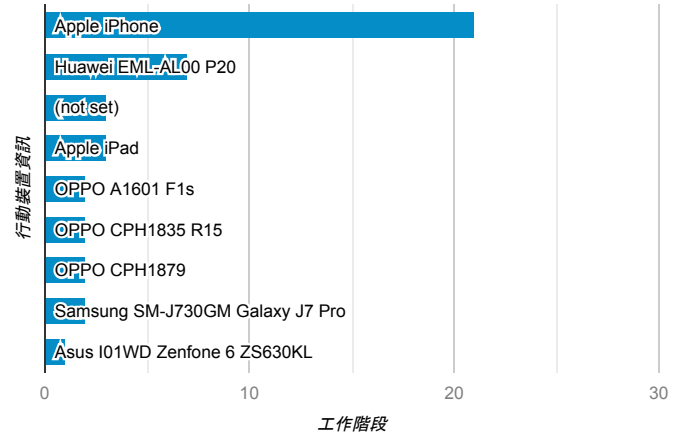

desktop mobile tablet

造訪地圖

造訪 (依瀏覽器分組)

造訪和新造訪率 (依行動裝置資訊分組)

造訪 (依語言分組)

語言 工作階段

zh-tw	225
zh-cn	28
en-us	10
ko	6
en-gb	3
ja-jp	1
vi-vn	1
zh	1
zh-hk	1