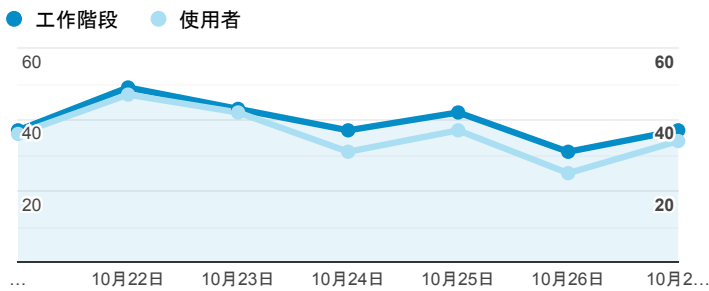

報表01_訪客

2019年10月21日 - 2019年10月27日

所有使用者
100.00% 個工作階段

平均造訪停留時間和單次造訪頁數

跳出率和平均造訪停留時間

造訪和不重複訪客

造訪和新造訪

造訪 (依裝置類別分組)