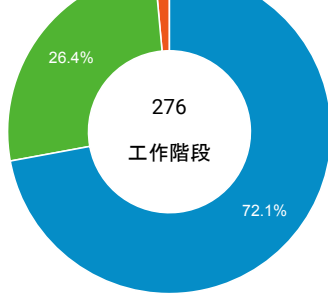

desktop mobile tablet

造訪地圖

造訪 (依瀏覽器分組)

造訪和新造訪率 (依行動裝置資訊分組)

造訪 (依語言分組)

語言 工作階段

zh-tw	225
zh-cn	28
en-us	10
ko	6
en-gb	3
ja-jp	1
vi-vn	1
zh	1
zh-hk	1