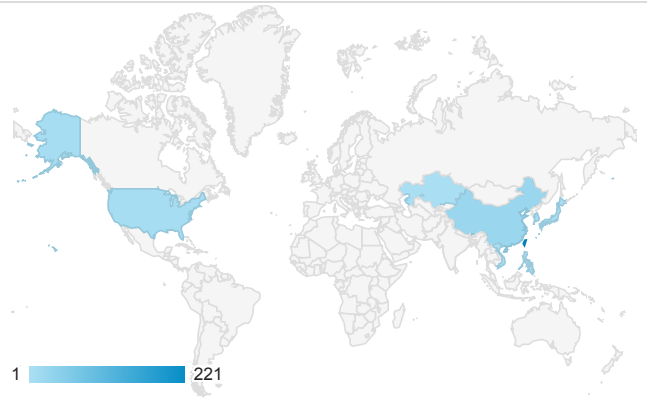

desktop mobile tablet

造訪地圖

造訪 (依瀏覽器分組)

造訪和新造訪率 (依行動裝置資訊分組)

造訪 (依語言分組)

語言 工作階段

zh-tw	225
zh-cn	28
en-us	10
ko	6
en-gb	3
ja-jp	1
vi-vn	1
zh	1
zh-hk	1