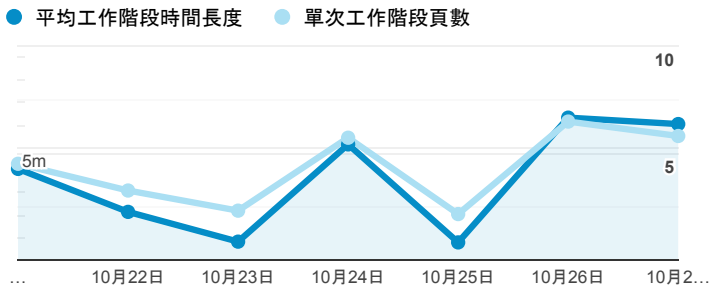

報表01_訪客

2019年10月21日 - 2019年10月27日

所有使用者
100.00% 個工作階段

平均造訪停留時間和單次造訪頁數

跳出率和平均造訪停留時間

造訪和不重複訪客

造訪和新造訪

造訪 (依裝置類別分組)

desktop mobile tablet

造訪地圖

造訪 (依瀏覽器分組)

造訪和新造訪率 (依行動裝置資訊分組)

造訪 (依語言分組)

語言 工作階段

zh-tw	225
zh-cn	28
en-us	10
ko	6
en-gb	3
ja-jp	1
vi-vn	1
zh	1
zh-hk	1