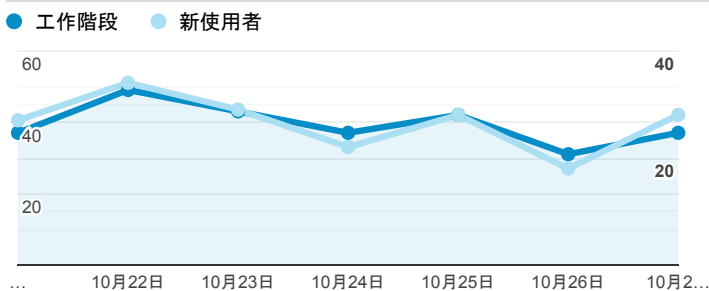

報表01_訪客

2019年10月21日 - 2019年10月27日

所有使用者
100.00% 個工作階段

平均造訪停留時間和單次造訪頁數

跳出率和平均造訪停留時間

造訪和不重複訪客

造訪和新造訪

造訪 (依裝置類別分組)