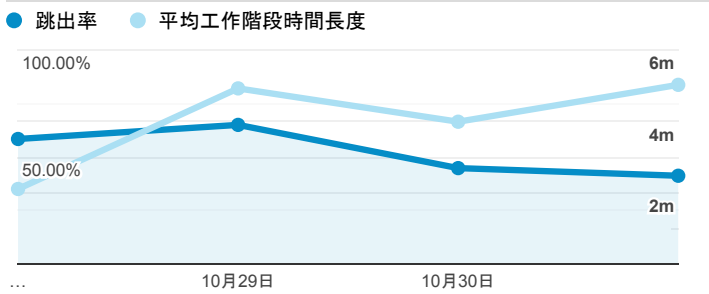

報表01_訪客

2019年10月28日 - 2019年10月31日

所有使用者
100.00% 個工作階段

平均造訪停留時間和單次造訪頁數

跳出率和平均造訪停留時間

造訪和不重複訪客

造訪和新造訪

造訪 (依裝置類別分組)