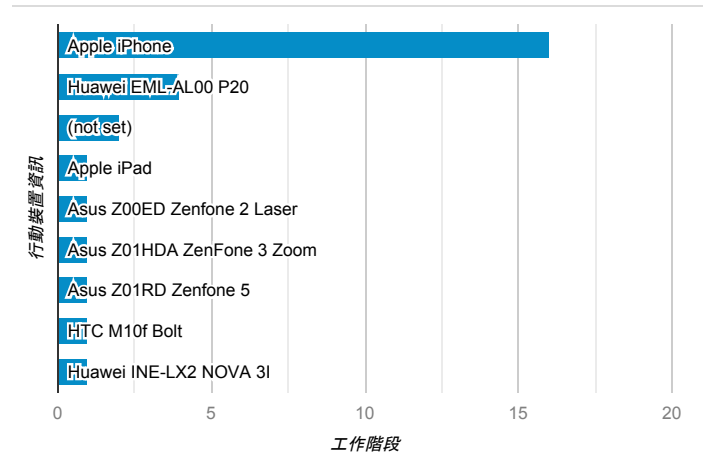

desktop mobile tablet

造訪地圖

造訪 (依瀏覽器分組)

造訪和新造訪率 (依行動裝置資訊分組)

造訪 (依語言分組)

語言 工作階段

zh-tw	135
zh-cn	17
en-us	9
ko	2
en-ca	1
ja-jp	1