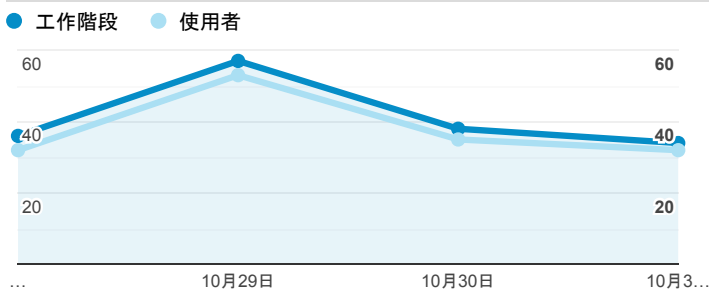

報表01_訪客

2019年10月28日 - 2019年10月31日

所有使用者
100.00% 個工作階段

平均造訪停留時間和單次造訪頁數

跳出率和平均造訪停留時間

造訪和不重複訪客

造訪和新造訪

造訪 (依裝置類別分組)