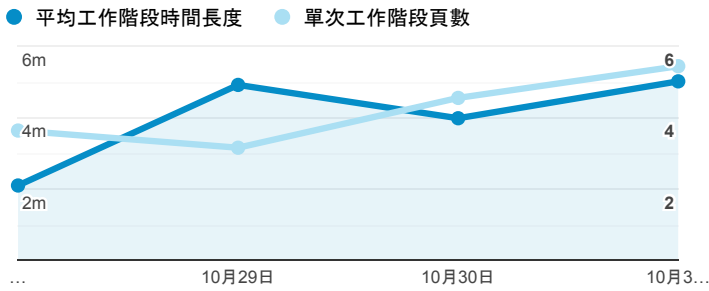

報表01_訪客

2019年10月28日 - 2019年10月31日

所有使用者
100.00% 個工作階段

平均造訪停留時間和單次造訪頁數

跳出率和平均造訪停留時間

造訪和不重複訪客

造訪和新造訪

造訪 (依裝置類別分組)