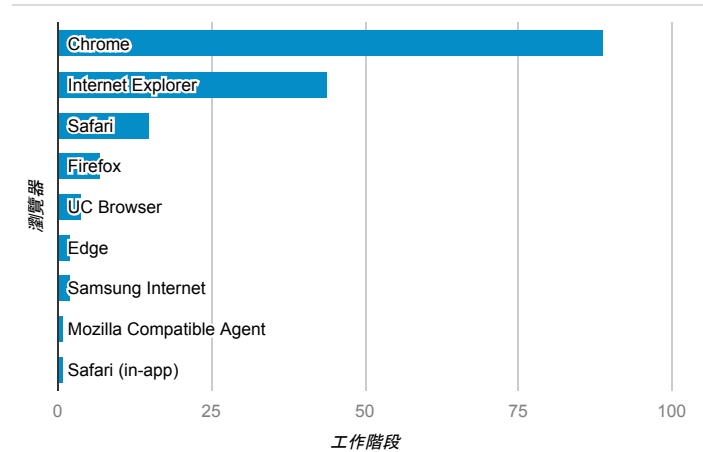

造訪 (依瀏覽器分組)