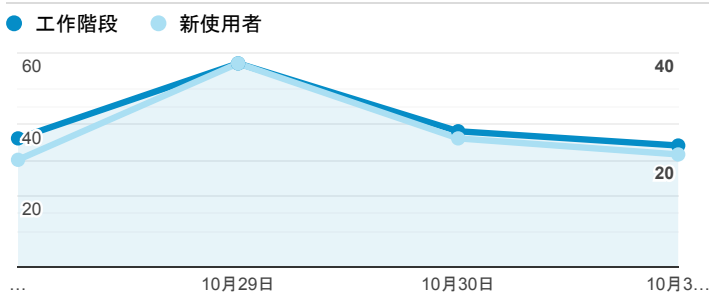

報表01_訪客

2019年10月28日 - 2019年10月31日

所有使用者
100.00% 個工作階段

平均造訪停留時間和單次造訪頁數

跳出率和平均造訪停留時間

造訪和不重複訪客

造訪和新造訪

造訪 (依裝置類別分組)