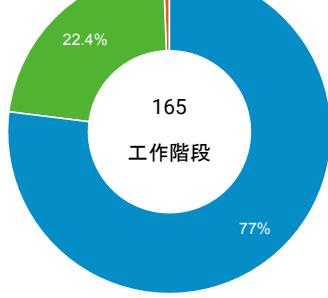

desktop mobile tablet

造訪地圖

造訪 (依瀏覽器分組)

造訪和新造訪率 (依行動裝置資訊分組)

造訪 (依語言分組)

語言 工作階段

zh-tw	135
zh-cn	17
en-us	9
ko	2
en-ca	1
ja-jp	1