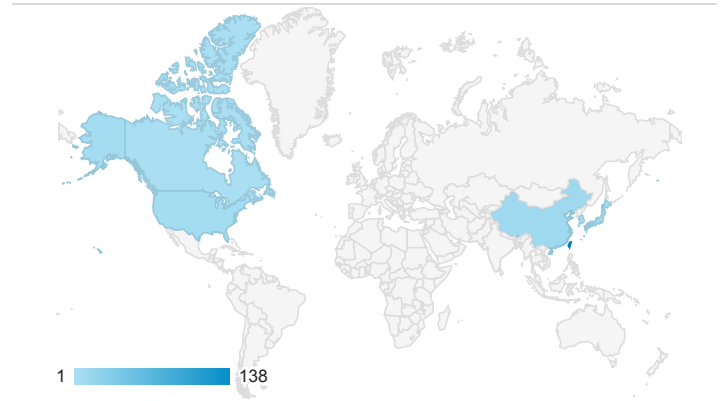

報表01_訪客

2019年10月28日 - 2019年10月31日

所有使用者
100.00% 個工作階段

平均造訪停留時間和單次造訪頁數

跳出率和平均造訪停留時間

造訪和不重複訪客

造訪和新造訪

造訪 (依裝置類別分組)

desktop mobile tablet

造訪地圖

造訪 (依瀏覽器分組)

造訪和新造訪率 (依行動裝置資訊分組)

造訪 (依語言分組)

語言 工作階段