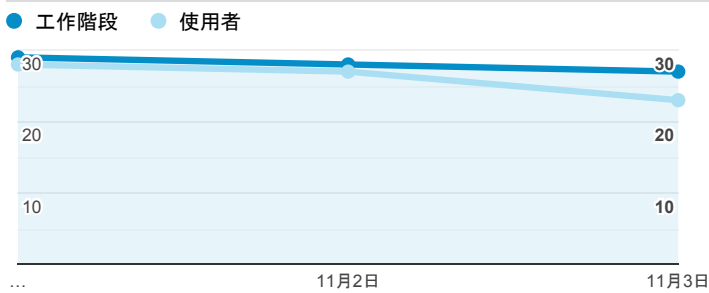

報表01_訪客

2019年11月1日 - 2019年11月3日

○ 所有使用者
100.00% 個工作階段

平均造訪停留時間和單次造訪頁數

跳出率和平均造訪停留時間

造訪和不重複訪客

造訪和新造訪

造訪 (依裝置類別分組)