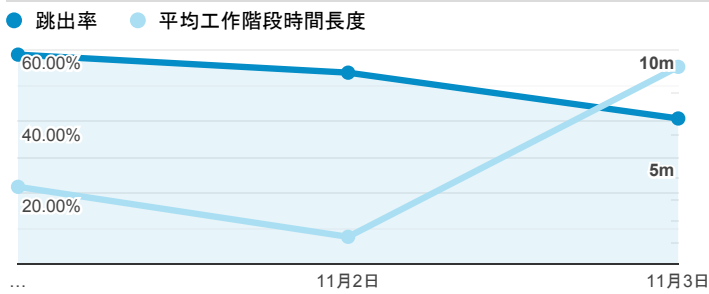

報表01_訪客

2019年11月1日 - 2019年11月3日

○ 所有使用者
100.00% 個工作階段

平均造訪停留時間和單次造訪頁數

跳出率和平均造訪停留時間

造訪和不重複訪客

造訪和新造訪

造訪 (依裝置類別分組)