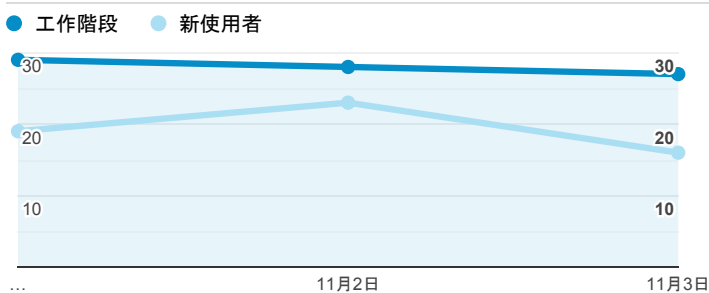

報表01_訪客

2019年11月1日 - 2019年11月3日

○ 所有使用者
100.00% 個工作階段

平均造訪停留時間和單次造訪頁數

跳出率和平均造訪停留時間

造訪和不重複訪客

造訪和新造訪

造訪 (依裝置類別分組)