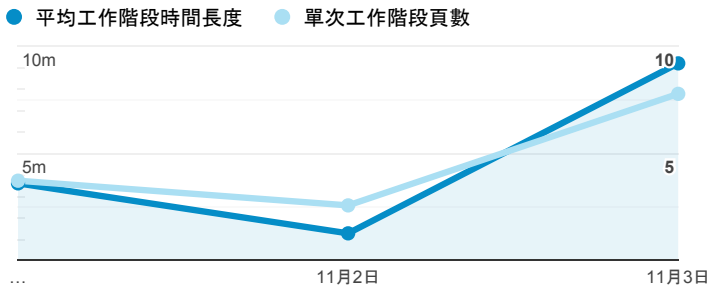

報表01_訪客

2019年11月1日 - 2019年11月3日

○ 所有使用者
100.00% 個工作階段

平均造訪停留時間和單次造訪頁數

跳出率和平均造訪停留時間

造訪和不重複訪客

造訪和新造訪

造訪 (依裝置類別分組)