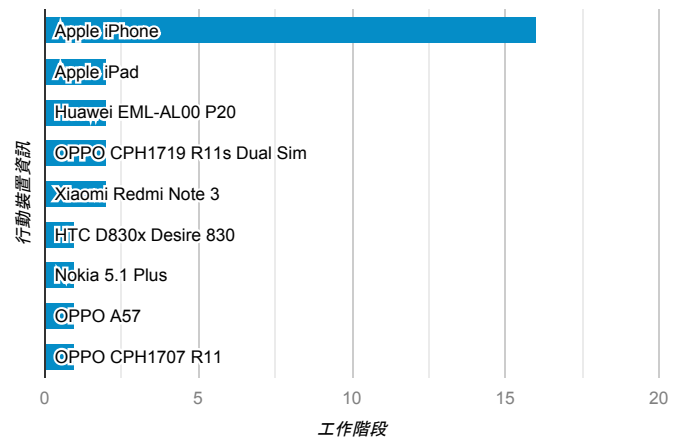

■ desktop ■ mobile ■ tablet

造訪地圖

造訪 (依瀏覽器分組)

造訪和新造訪率 (依行動裝置資訊分組)

造訪 (依語言分組)

語言 工作階段

zh-tw
en-us
zh-cn
en-gb
ko

67
9
5
2
1