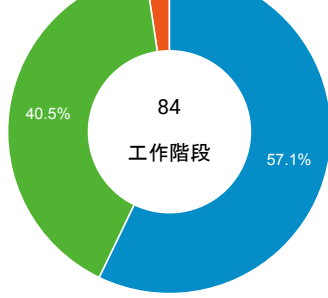

■ desktop ■ mobile ■ tablet

造訪地圖

造訪 (依瀏覽器分組)

造訪和新造訪率 (依行動裝置資訊分組)

造訪 (依語言分組)

語言 工作階段

zh-tw
en-us
zh-cn
en-gb
ko

67
9
5
2
1