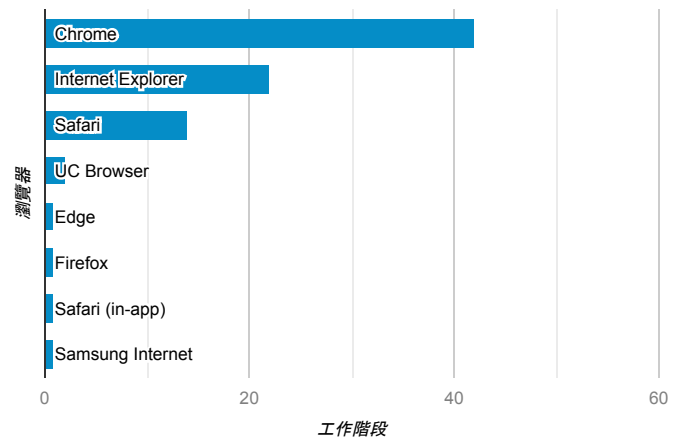

造訪 (依瀏覽器分組)