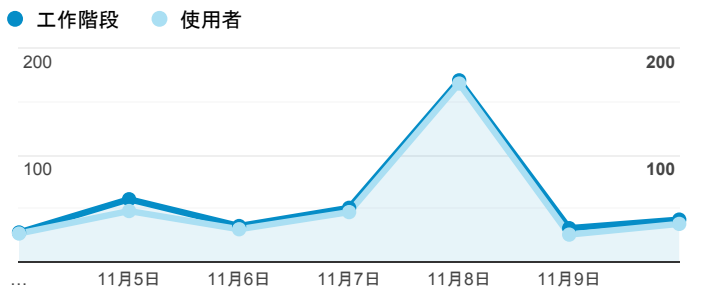

報表01_訪客

2019年11月4日 - 2019年11月10日

所有使用者
100.00% 個工作階段

平均造訪停留時間和單次造訪頁數

造訪地圖

跳出率和平均造訪停留時間

造訪 (依瀏覽器分組)

造訪和不重複訪客