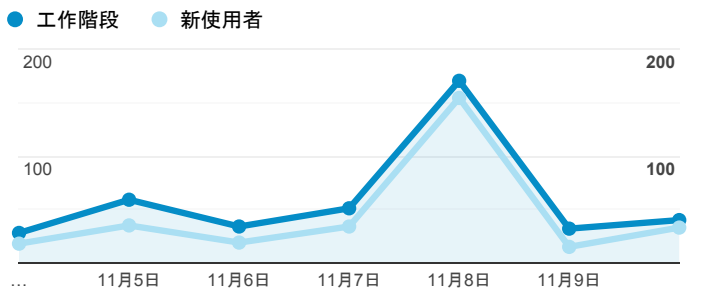

造訪和新造訪

造訪 (依裝置類別分組)

desktop mobile tablet

造訪 (依語言分組)

語言 工作階段