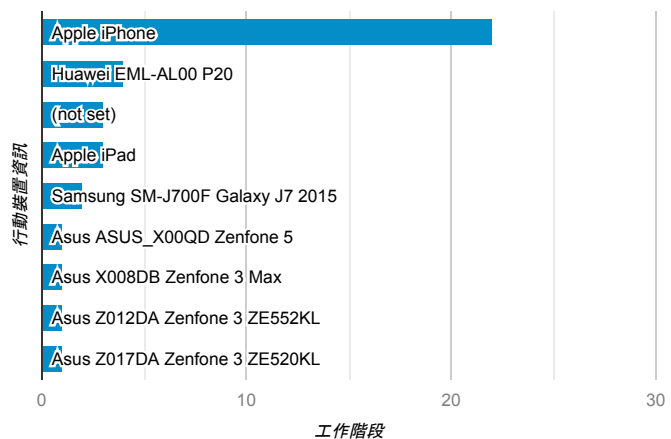

造訪和新造訪率 (依行動裝置資訊分組)