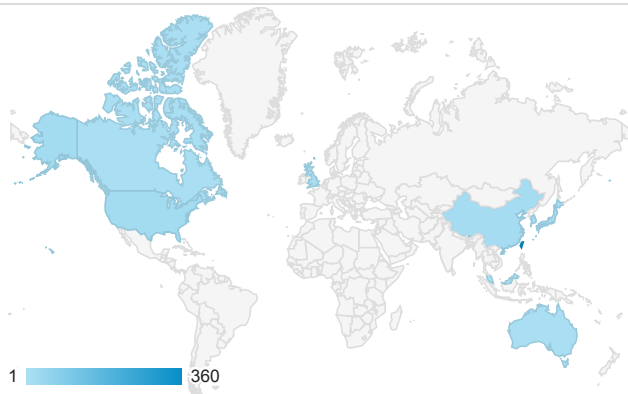

報表01_訪客

2019年11月4日 - 2019年11月10日

所有使用者
100.00% 個工作階段

平均造訪停留時間和單次造訪頁數

造訪地圖

跳出率和平均造訪停留時間

造訪 (依瀏覽器分組)

造訪和不重複訪客