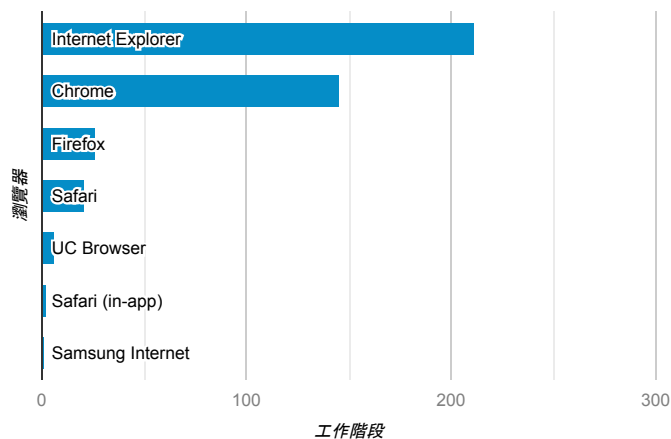

報表01_訪客

2019年11月4日 - 2019年11月10日

所有使用者
100.00% 個工作階段

平均造訪停留時間和單次造訪頁數

造訪地圖

跳出率和平均造訪停留時間

造訪 (依瀏覽器分組)

造訪和不重複訪客