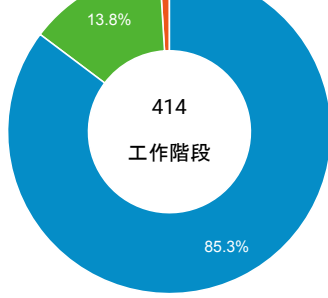

造訪和新造訪率 (依行動裝置資訊分組)

造訪和新造訪

造訪 (依裝置類別分組)

desktop mobile tablet

造訪 (依語言分組)

語言 工作階段

zh-tw	223
en-us	158
zh-cn	23
ja	3
ko	3
ko-kr	3
fr	1