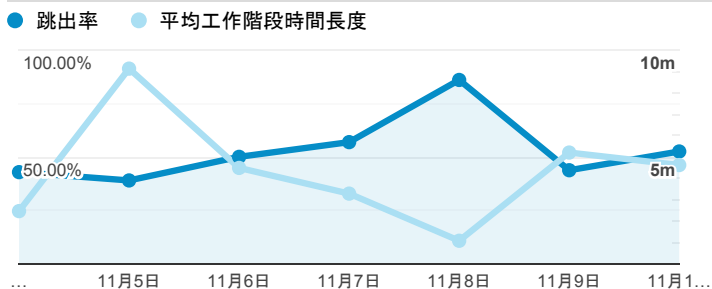

報表01_訪客

2019年11月4日 - 2019年11月10日

所有使用者
100.00% 個工作階段

平均造訪停留時間和單次造訪頁數

造訪地圖

跳出率和平均造訪停留時間

造訪 (依瀏覽器分組)

造訪和不重複訪客