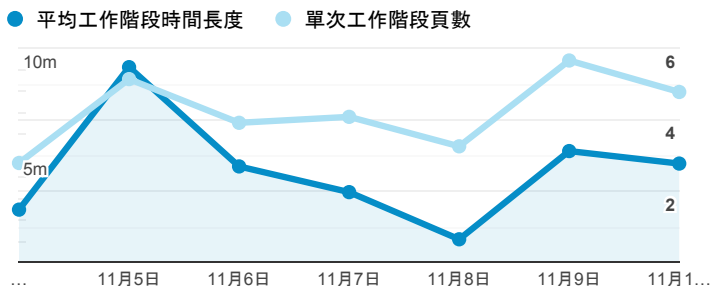

報表01_訪客

2019年11月4日 - 2019年11月10日

所有使用者
100.00% 個工作階段

平均造訪停留時間和單次造訪頁數

造訪地圖

跳出率和平均造訪停留時間

造訪 (依瀏覽器分組)

造訪和不重複訪客