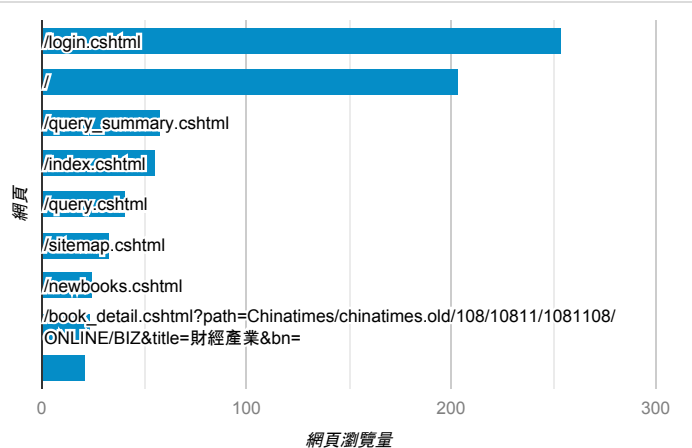

報表03_內容

2019年11月4日 - 2019年11月10日

所有使用者
100.00% 個工作階段

網頁載入平均需時 (秒)

瀏覽量 (依網頁分組)

網頁載入平均需時 (秒)和瀏覽量 (依 網頁 分組)

網頁	平均網頁載入時間 (秒)	網頁瀏覽量
/book_detail.cshtml?path=Publishers/net/s003/a171/b036baprobemb000080&title=醉蓬萊	11.97	1
/book_detail.cshtml?path=books/univexam/univexam"Abaprobemb000121&title=身心障礙學生升學大專校院甄試試題&bn=	11.74	1
/	10.15	204
/book_detail.cshtml?path=Publishers/net/7/a019/b001&title=台灣史上最有趣的臺灣史	9.31	1
/book_detail.cshtml?path=books/univexam/univexam baprobemb000121&title=身心障礙學生升學大專校院甄試試題&bn=	7.16	1
/book_detail.cshtml?path=Publishers/access/4/98-08&title=公司男女(Men+and+Women+of+the+Corporation)	6.88	3
/query_summary.cshtml	6.65	58
/book_detail.cshtml?path=books/uni/social/50/tk501021&title=社會科學研究方法	6.42	1
/index.cshtml	6.21	56
/book_detail.cshtml?path=Publishers/net/s011/a027/b001/b001-07&title=三色貓福爾摩斯系列+-+三色貓殺人展覽會	4.89	1

造訪和新造訪率 (依 關鍵字 分組)

關鍵字	工作階段	新工作階段百分比
(not provided)	115	83.48%

網頁載入平均需時 (秒) (依瀏覽器分組)

瀏覽器	平均網頁載入時間 (秒)
Firefox	6.52
Safari	3.21
Internet Explorer	3.01
Chrome	2.61