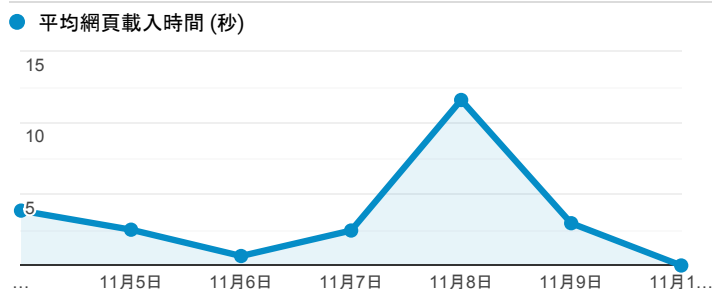

報表03_內容

2019年11月4日 - 2019年11月10日

所有使用者
100.00% 個工作階段

網頁載入平均需時 (秒)

瀏覽量 (依網頁分組)

網頁載入平均需時 (秒)和瀏覽量 (依 網頁 分組)

網頁	平均網頁載入時間 (秒)	網頁瀏覽量
/book_detail.cshtml?path=Publishers/net/s003/a171/b036baprobemb000080&title=醉蓬萊	11.97	1
/book_detail.cshtml?path=books/univexam/univexam"Abaprobemb000121&title=身心障礙學生升學大專校院甄試試題&bn=	11.74	1
/	10.15	204
/book_detail.cshtml?path=Publishers/net/7/a019/b001&title=台灣史上最有趣的臺灣史	9.31	1
/book_detail.cshtml?path=books/univexam/univexam baprobemb000121&title=身心障礙學生升學大專校院甄試試題&bn=	7.16	1
/book_detail.cshtml?path=Publishers/access/4/98-08&title=公司男女(Men+and+Women+of+the+Corporation)	6.88	3
/query_summary.cshtml	6.65	58
/book_detail.cshtml?path=books/uni/social/50/tk501021&title=社會科學研究方法	6.42	1
/index.cshtml	6.21	56
/book_detail.cshtml?path=Publishers/net/s011/a027/b001/b001-07&title=三色貓福爾摩斯系列+-+三色貓殺人展覽會	4.89	1

造訪和新造訪率 (依 關鍵字 分組)

關鍵字	工作階段	新工作階段百分比
(not provided)	115	83.48%

網頁載入平均需時 (秒) (依瀏覽器分組)

瀏覽器	平均網頁載入時間 (秒)
Firefox	6.52
Safari	3.21
Internet Explorer	3.01
Chrome	2.61