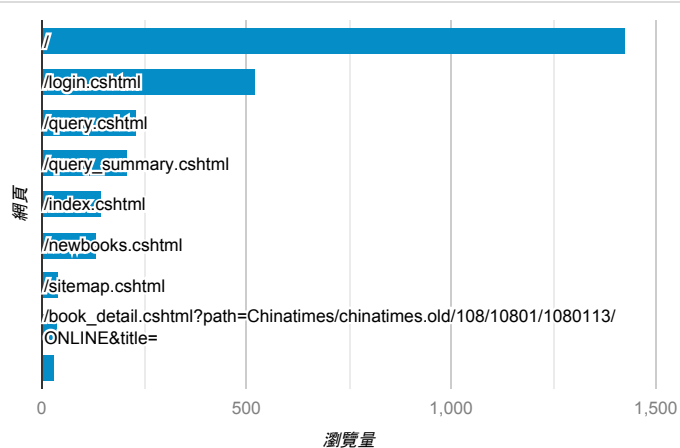

報表03_內容

2019年1月1日 - 2019年1月31日

所有使用者
100.00% 個工作階段

網頁載入平均需時 (秒)

瀏覽量 (依網頁分組)

網頁載入平均需時 (秒)和瀏覽量 (依 網頁 分組)

網頁	平均網頁載入時間 (秒)	瀏覽量
/book_detail.cshtml?path=books/high/prat/tkhi-eng&title=高中文英聯貫式翻譯精鍊鎖要&bn=高級中學參考書	13.89	1
/qa/js/bootstrap.min.js/?Afpprobenh0005E1=	12.21	1
/book_detail.cshtml?path=Publishers/net/s014/a180/b027&title=冷月孤星	9.13	1
/daisy.cshtml/?fpprobenh0004F2=	7.36	1
/book_detail.cshtml?path=books/uni/social/50/tk501016&title=研究方法+步驟化學習指南+第二版&bn=50+總論	7.23	6
/index.cshtml	7.00	148
/book_detail.cshtml?path=books/uni/phi/tk178062&title=心理評估在諮商中的應用	6.25	1
/book_detail.cshtml?path=books/uni/social/55/tk557005&title=運輸管理規劃原理與實務	5.88	5
/book_detail.cshtml?path=books/uni/social/54/tk540065&title=社會統計學：理論與應用+三版&bn=54+社會	5.19	31
/book_detail.cshtml?path=Publishers/magazine/fl/2015/0918&title=非凡商業週刊918&bn=2015年非凡周刊	5.15	1

造訪和新造訪率 (依 關鍵字 分組)

關鍵字	工作階段	新工作階段百分比
(not provided)	446	83.86%
(not set)	3	100.00%
宋朝新年	1	100.00%
抱朴子內篇今註今譯	1	0.00%
amazon	1	100.00%
http://elib.batol.net/	1	0.00%

網頁載入平均需時 (秒) (依瀏覽器分組)

瀏覽器	平均網頁載入時間 (秒)
Internet Explorer	4.09
Firefox	3.81
Android Webview	3.22
Safari	3.04
Samsung Internet	2.52
Chrome	2.35