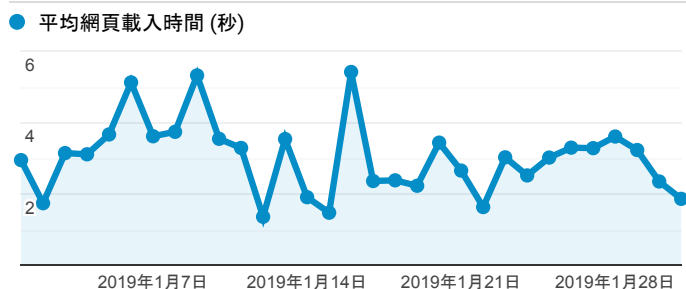

報表03_內容

2019年1月1日 - 2019年1月31日

所有使用者
100.00% 個工作階段

網頁載入平均需時 (秒)

瀏覽量 (依網頁分組)

網頁載入平均需時 (秒)和瀏覽量 (依 網頁 分組)

網頁	平均網頁載入時間 (秒)	瀏覽量
/book_detail.cshtml?path=books/high/prat/tkhi-eng&title=高中文英聯貫式翻譯精鍊鎖要&bn=高級中學參考書	13.89	1
/qa/js/bootstrap.min.js/?Afpprobenh0005E1=	12.21	1
/book_detail.cshtml?path=Publishers/net/s014/a180/b027&title=冷月孤星	9.13	1
/daisy.cshtml/?fpprobenh0004F2=	7.36	1
/book_detail.cshtml?path=books/uni/social/50/tk501016&title=研究方法+步驟化學習指南+第二版&bn=50+總論	7.23	6
/index.cshtml	7.00	148
/book_detail.cshtml?path=books/uni/phi/tk178062&title=心理評估在諮商中的應用	6.25	1
/book_detail.cshtml?path=books/uni/social/55/tk557005&title=運輸管理規劃原理與實務	5.88	5
/book_detail.cshtml?path=books/uni/social/54/tk540065&title=社會統計學：理論與應用+三版&bn=54+社會	5.19	31
/book_detail.cshtml?path=Publishers/magazine/fl/2015/0918&title=非凡商業週刊918&bn=2015年非凡周刊	5.15	1

造訪和新造訪率 (依 關鍵字 分組)

關鍵字	工作階段	新工作階段百分比
(not provided)	446	83.86%
(not set)	3	100.00%
宋朝新年	1	100.00%
抱朴子內篇今註今譯	1	0.00%
amazon	1	100.00%
http://elib.batol.net/	1	0.00%

網頁載入平均需時 (秒) (依瀏覽器分組)

瀏覽器	平均網頁載入時間 (秒)
Internet Explorer	4.09
Firefox	3.81
Android Webview	3.22
Safari	3.04
Samsung Internet	2.52
Chrome	2.35