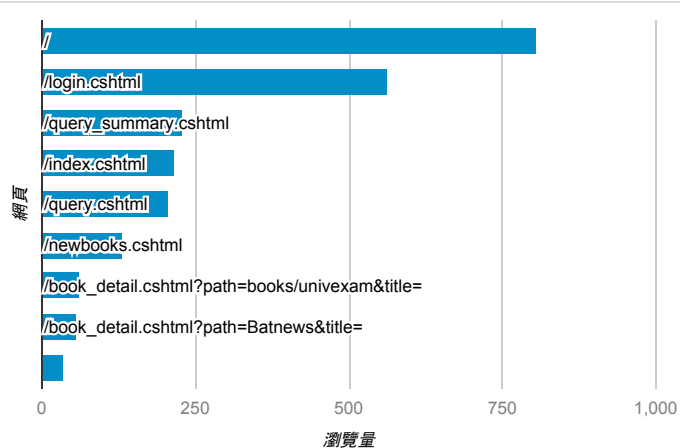

報表03_內容

2019年5月1日 - 2019年5月31日

所有使用者
100.00% 個工作階段

網頁載入平均需時 (秒)

● 平均網頁載入時間 (秒)

網頁載入平均需時 (秒)和瀏覽量 (依 網頁 分組)

網頁	平均網頁載入時間 (秒)	瀏覽量
/newpublish_detail.cshtml?rec_no=25780	26.61	1
/book_detail.cshtml?path=Publishers/net/s011/a043/b003dvprobev00076C&title=倫敦河惡靈騷動	19.94	1
/service.cshtml/Advprobev0011D6	18.24	1
/book_detail.cshtml?path=Publishers/net/8/a070/b002&title=你轉身之後	14.62	4
/wcbe.cshtml/Advprobev001255?m=WCBE&path=Publishers/magazine/air-eng/help&title=(說明) &bn=&numb=1	12.76	1
/read.cshtml?path=Publishers/net/s011/a046/b001/01.br1&title=全書&bn=異能時代	9.66	1
/bookmark_read.cshtml	9.55	4
/wcbe.cshtml/Advprobev001255?m=WCBE&path=Publishers/magazine/air-eng/help&title=(說明) &bn=&numb=1	9.22	1
/index.cshtml	8.33	216
/query_summary.cshtml	8.31	231

網頁載入平均需時 (秒) (依瀏覽器分組)

瀏覽器	平均網頁載入時間 (秒)
Firefox	4.09
Internet Explorer	4.07
Chrome	3.91
Safari	3.26
Samsung Internet	2.46

瀏覽量 (依網頁分組)

造訪和新造訪率 (依 關鍵字 分組)

關鍵字	工作階段	新工作階段百分比
(not provided)	422	76.30%
(not set)	5	100.00%