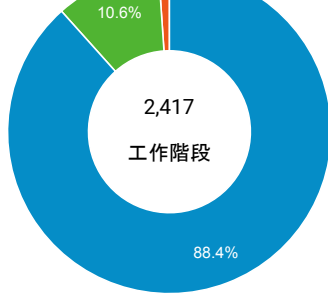

造訪和新造訪率 (依 行動裝置資訊 分組)

造訪和新造訪

造訪 (依 裝置類別 分組)

■ desktop ■ mobile ■ tablet

造訪 (依語言分組)

語言 工作階段

zh-tw	2,078
en-us	215
zh-cn	91
ko	14
ja	5
ko-kr	3
zh-hk	3
en-gb	2
ja-jp	2
en-as	1