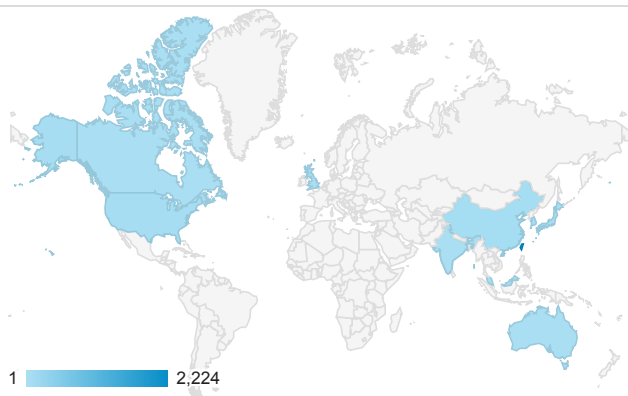

報表01_訪客

2019年11月1日 - 2019年11月30日

○ 所有使用者
100.00% 個工作階段

平均造訪停留時間和單次造訪頁數

造訪地圖

跳出率和平均造訪停留時間

造訪 (依瀏覽器分組)

造訪和不重複訪客