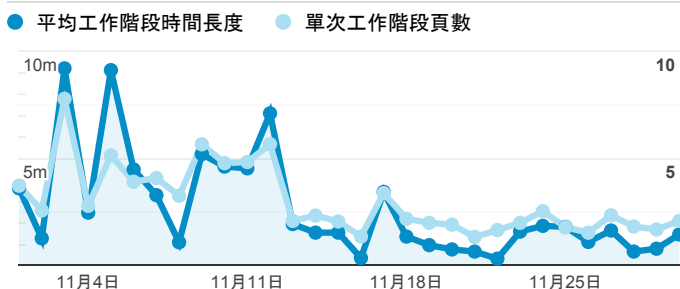

報表01_訪客

2019年11月1日 - 2019年11月30日

○ 所有使用者
100.00% 個工作階段

平均造訪停留時間和單次造訪頁數

造訪地圖

跳出率和平均造訪停留時間

造訪 (依瀏覽器分組)

造訪和不重複訪客

造訪和新造訪率 (依 行動裝置資訊 分組)

造訪和新造訪

造訪 (依 裝置類別 分組)

■ desktop ■ mobile ■ tablet

造訪 (依語言分組)

語言 工作階段

zh-tw	2,078
en-us	215
zh-cn	91
ko	14
ja	5
ko-kr	3
zh-hk	3
en-gb	2
ja-jp	2
en-as	1