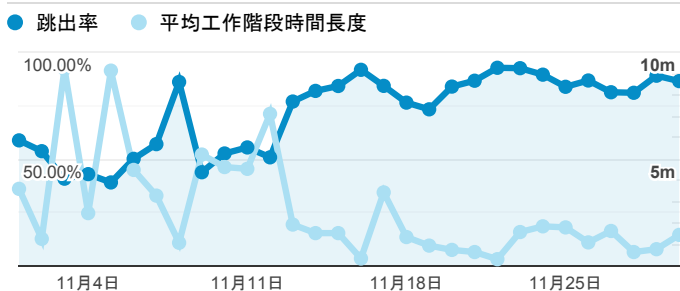

報表01_訪客

2019年11月1日 - 2019年11月30日

○ 所有使用者
100.00% 個工作階段

平均造訪停留時間和單次造訪頁數

造訪地圖

跳出率和平均造訪停留時間

造訪 (依瀏覽器分組)

造訪和不重複訪客