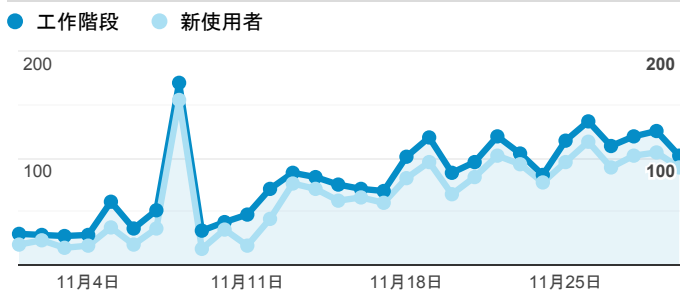

造訪和新造訪

造訪 (依 裝置類別 分組)

■ desktop ■ mobile ■ tablet

造訪 (依語言分組)

語言 工作階段