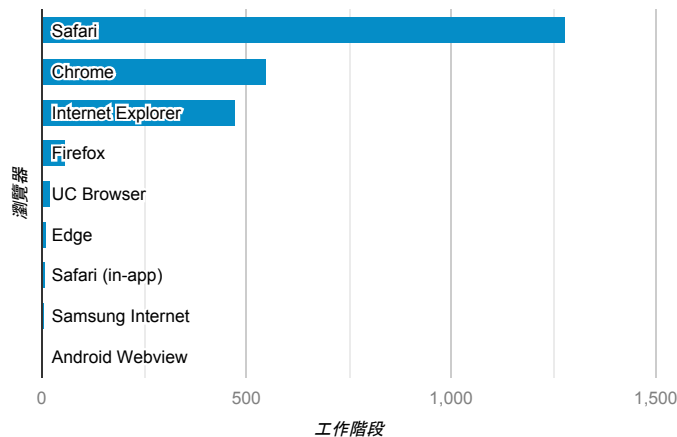

報表01_訪客

2019年11月1日 - 2019年11月30日

○ 所有使用者
100.00% 個工作階段

平均造訪停留時間和單次造訪頁數

造訪地圖

跳出率和平均造訪停留時間

造訪 (依瀏覽器分組)

造訪和不重複訪客