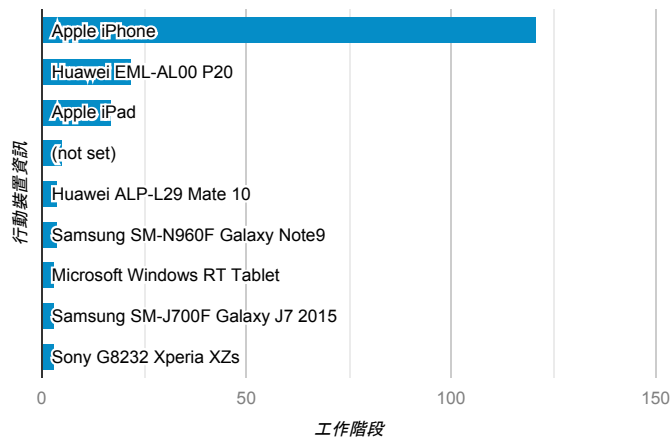

造訪和新造訪率 (依 行動裝置資訊 分組)