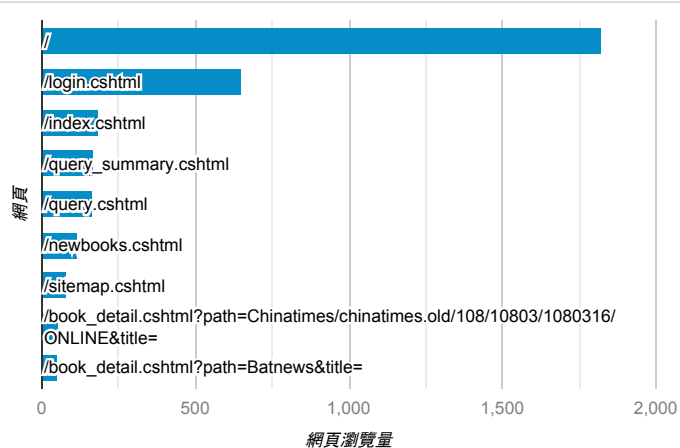

報表03_內容

2019年11月1日 - 2019年11月30日

所有使用者
100.00% 個工作階段

網頁載入平均需時 (秒)

● 平均網頁載入時間 (秒)

網頁載入平均需時 (秒)和瀏覽量 (依 網頁 分組)

網頁	平均網頁載入時間 (秒)	網頁瀏覽量
/book_detail.cshtml?path=Publishers/net/s013/a016/b004/b004-02&title=第二卷 (象牙塔中大魔王) &bn=邪道王阿拉丁	14.15	4
/book_detail.cshtml?path=Publishers/net/8/a044/b001&title=蘭陵王	12.52	1
/book_detail.cshtml?path=Publishers/net/8/a059/b001&title=約定之海	12.27	1
/book_detail.cshtml?path=Publishers/net/s003/a171/b036baprobemb000080&title=醉蓬萊	11.97	1
/book_detail.cshtml?path=books/univexam/univexam"Abaprobemb000121&title=身心障礙學生升學大專校院甄試試題&bn=	11.74	1
/book_detail.cshtml?path=Publishers/net/s013/a016/b004&title=邪道王阿拉丁&bn=桃次郎	11.04	9
/book_detail.cshtml?path=Publishers/net/7/a019/b001&title=台灣史上最有梗的臺灣史	9.31	1
/rank_all.cshtml	8.79	17
/book_detail.cshtml?path=books/uni/lan/85/tk857021&title=活著回來-日治時期台灣特別志願兵的回憶	8.18	2
/read.cshtml?path=Publishers/net/4/a035/b001/a5.br1&title=前言&bn=當呼吸化為空氣	7.73	1

網頁載入平均需時 (秒) (依瀏覽器分組)

瀏覽器	平均網頁載入時間 (秒)
Firefox	5.08
Safari	4.14
Chrome	2.87
Edge	2.57
Internet Explorer	2.39
Opera	2.23
Samsung Internet	1.76

瀏覽量 (依網頁分組)

造訪和新造訪率 (依 關鍵字 分組)

關鍵字	工作階段	新工作階段百分比
(not provided)	418	88.04%
(not set)	3	100.00%
amazon	1	100.00%
http://elib.batol.net/index.cshtml	1	0.00%