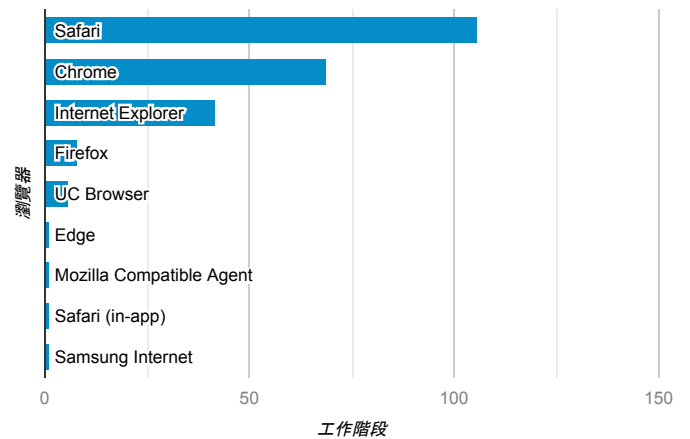

造訪 (依瀏覽器分組)