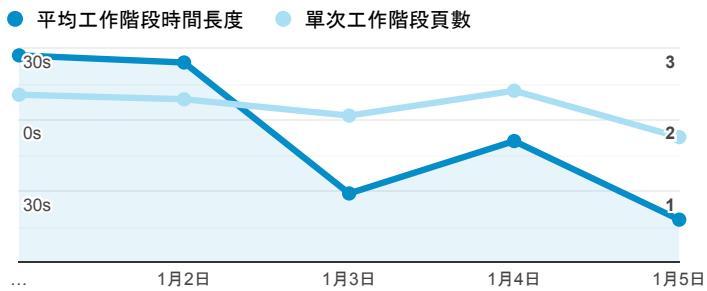

報表01_訪客

2020年1月1日 - 2020年1月5日

○ 所有使用者
100.00% 個工作階段

平均造訪停留時間和單次造訪頁數

跳出率和平均造訪停留時間

造訪和不重複訪客

造訪和新造訪

造訪 (依裝置類別分組)

■ desktop ■ mobile ■ tablet

造訪地圖

造訪 (依瀏覽器分組)

造訪和新造訪率 (依行動裝置資訊分組)

造訪 (依語言分組)

語言 工作階段

zh-tw	198
zh-cn	19
en-us	17
en	1
ko	1