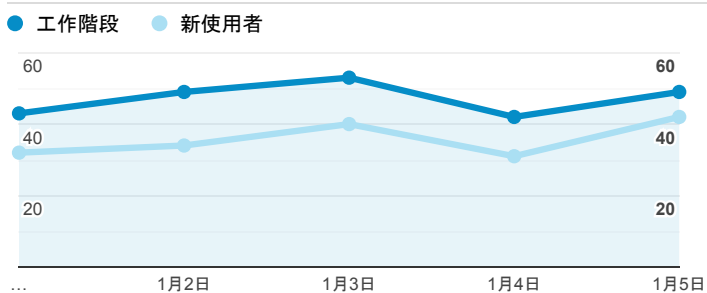

報表01_訪客

2020年1月1日 - 2020年1月5日

○ 所有使用者
100.00% 個工作階段

平均造訪停留時間和單次造訪頁數

跳出率和平均造訪停留時間

造訪和不重複訪客

造訪和新造訪

造訪 (依裝置類別分組)

■ desktop ■ mobile ■ tablet

造訪地圖

造訪 (依瀏覽器分組)

造訪和新造訪率 (依行動裝置資訊分組)

造訪 (依語言分組)

語言 工作階段

zh-tw	198
zh-cn	19
en-us	17
en	1
ko	1