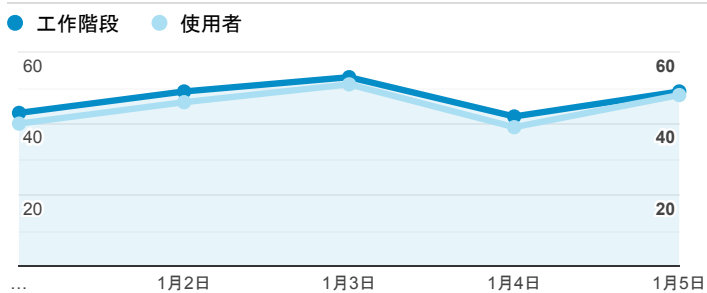

報表01_訪客

2020年1月1日 - 2020年1月5日

○ 所有使用者
100.00% 個工作階段

平均造訪停留時間和單次造訪頁數

跳出率和平均造訪停留時間

造訪和不重複訪客

造訪和新造訪

造訪 (依裝置類別分組)

■ desktop ■ mobile ■ tablet

造訪地圖

造訪 (依瀏覽器分組)

造訪和新造訪率 (依行動裝置資訊分組)

造訪 (依語言分組)

語言 工作階段

zh-tw	198
zh-cn	19
en-us	17
en	1
ko	1