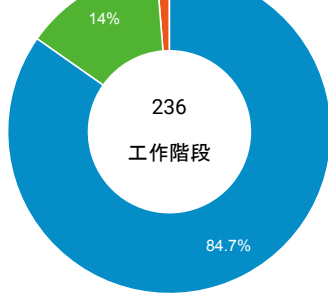

■ desktop ■ mobile ■ tablet

造訪地圖

造訪 (依瀏覽器分組)

造訪和新造訪率 (依行動裝置資訊分組)

造訪 (依語言分組)

語言 工作階段

zh-tw	198
zh-cn	19
en-us	17
en	1
ko	1