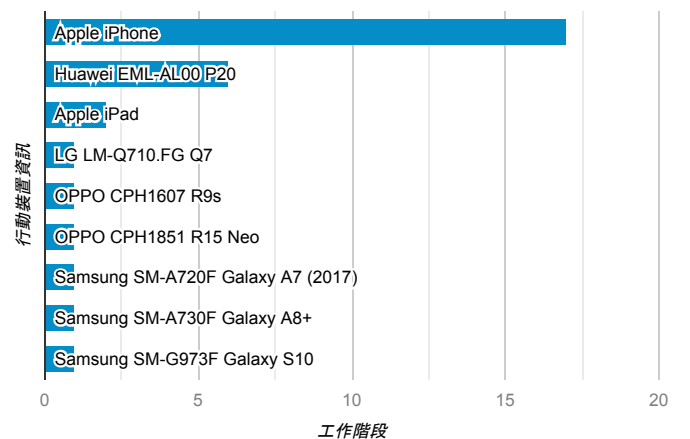

■ desktop ■ mobile ■ tablet

造訪地圖

造訪 (依瀏覽器分組)

造訪和新造訪率 (依行動裝置資訊分組)

造訪 (依語言分組)

語言 工作階段

zh-tw	198
zh-cn	19
en-us	17
en	1
ko	1