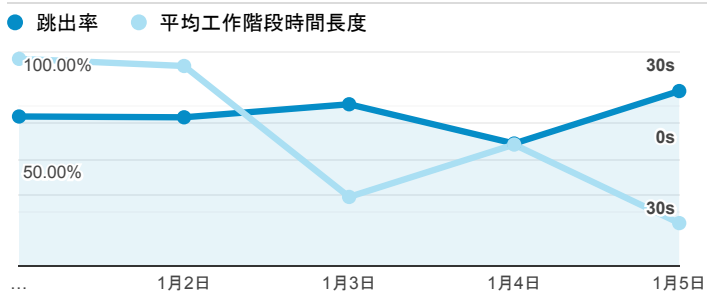

報表01_訪客

2020年1月1日 - 2020年1月5日

○ 所有使用者
100.00% 個工作階段

平均造訪停留時間和單次造訪頁數

跳出率和平均造訪停留時間

造訪和不重複訪客

造訪和新造訪

造訪 (依裝置類別分組)

■ desktop ■ mobile ■ tablet

造訪地圖

造訪 (依瀏覽器分組)

造訪和新造訪率 (依行動裝置資訊分組)

造訪 (依語言分組)

語言 工作階段

zh-tw	198
zh-cn	19
en-us	17
en	1
ko	1