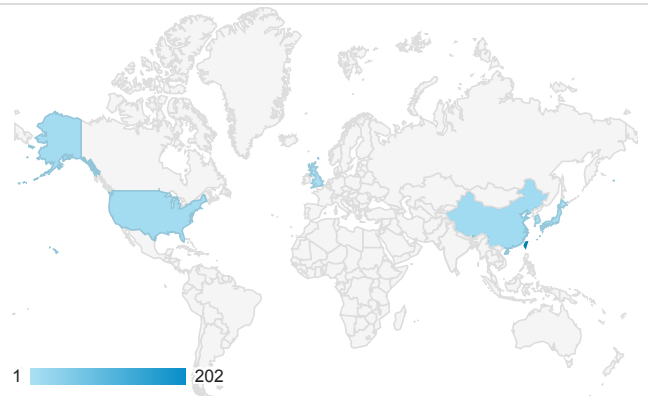

■ desktop ■ mobile ■ tablet

造訪地圖

造訪 (依瀏覽器分組)

造訪和新造訪率 (依行動裝置資訊分組)

造訪 (依語言分組)

語言 工作階段

zh-tw	198
zh-cn	19
en-us	17
en	1
ko	1