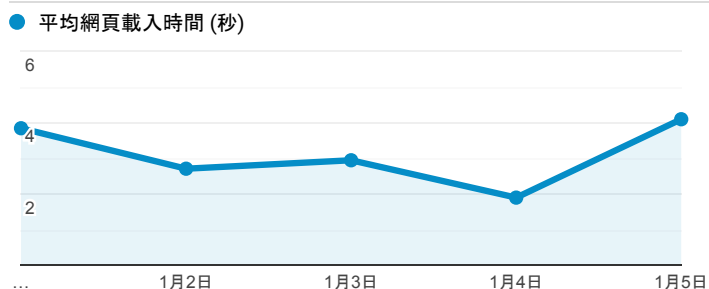

報表03_內容

2020年1月1日 - 2020年1月5日

所有使用者
100.00% 個工作階段

網頁載入平均需時 (秒)

網頁載入平均需時 (秒)和瀏覽量 (依 網頁 分組)

網頁	平均網頁載入時間 (秒)	網頁瀏覽量
/index.cshtml	9.99	15
/query_summary.cshtml	7.68	18
/book_detail.cshtml?path=books/air&title=空中大學用書&bn=	6.64	2
/rank_all.cshtml	5.01	1
/book_detail.cshtml?path=Publishers/net/s014/a015/b001&title=花月美人(美人圖-杏花仙子之卷)&bn=方辰	4.95	1
/book_detail.cshtml?path=books/uni/nature/tk394004&title=肌學手冊：頭、頸和軀幹（第六版）&bn=自然科學+++ (tk300000+tk399999)+(BM:+anderson+witch)	4.80	2
/book_detail.cshtml?path=books/uni/art/tk990008&title=老人團體工作活動設計	4.51	4
/book_detail.cshtml?path=books/uni/apply/tk495031&title=Financial+Accounting,+IFRS+3+Edition+中文補充講義&bn=應用科學+++ (tk400000+tk400000)+(BM:+anderson+witch)	4.40	11
/book_detail.cshtml?path=books/uni/apply/tk415023&title=肌力測試9版-徒手檢查與表現測試之技巧	4.23	2
/book_detail.cshtml?path=Chinatimes/Today/ONLINE/FOCUS&title=焦點新聞&bn=中國時報今日新聞	3.76	2

網頁載入平均需時 (秒) (依瀏覽器分組)

瀏覽器	平均網頁載入時間 (秒)
Safari	3.38
Firefox	2.61
Chrome	2.46

瀏覽量 (依網頁分組)

造訪和新造訪率 (依 關鍵字 分組)

關鍵字	工作階段	新工作階段百分比
(not provided)	60	83.33%
(not set)	1	100.00%