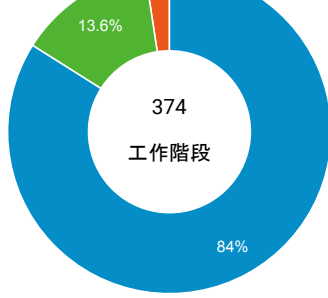

■ desktop ■ mobile ■ tablet

造訪地圖

造訪 (依瀏覽器分組)

造訪和新造訪率 (依行動裝置資訊分組)

造訪 (依語言分組)

語言 工作階段

zh-tw	293
en-us	42
zh-cn	30
de-de	1
en	1
en-au	1
en-ca	1
en-gb	1
ja-jp	1
th	1