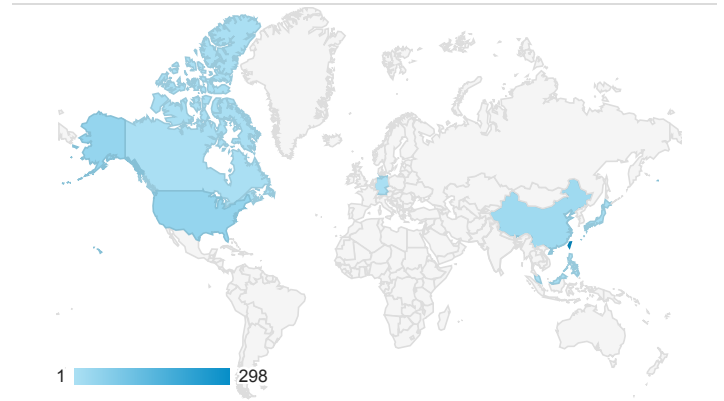

■ desktop ■ mobile ■ tablet

造訪地圖

造訪 (依瀏覽器分組)

造訪和新造訪率 (依行動裝置資訊分組)

造訪 (依語言分組)

語言 工作階段

zh-tw	293
en-us	42
zh-cn	30
de-de	1
en	1
en-au	1
en-ca	1
en-gb	1
ja-jp	1
th	1