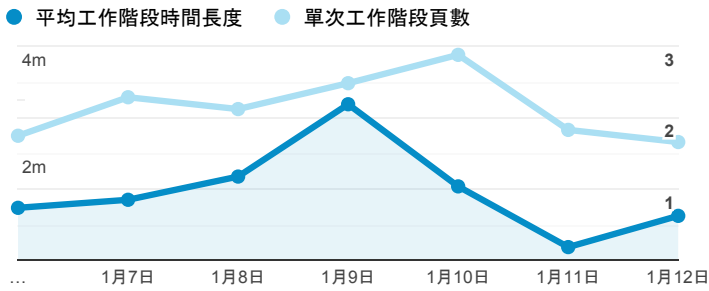

報表01_訪客

2020年1月6日 - 2020年1月12日

○ 所有使用者
100.00% 個工作階段

平均造訪停留時間和單次造訪頁數

跳出率和平均造訪停留時間

造訪和不重複訪客

造訪和新造訪

造訪 (依裝置類別分組)