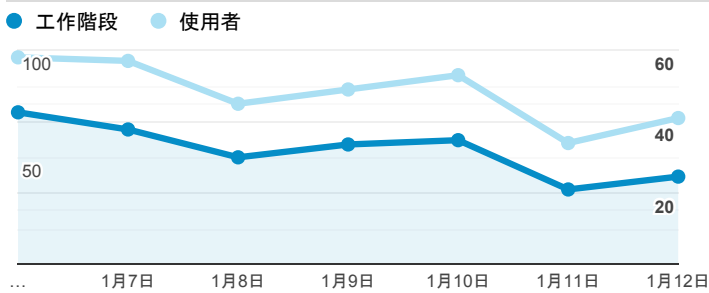

報表01_訪客

2020年1月6日 - 2020年1月12日

○ 所有使用者
100.00% 個工作階段

平均造訪停留時間和單次造訪頁數

跳出率和平均造訪停留時間

造訪和不重複訪客

造訪和新造訪

造訪 (依裝置類別分組)

■ desktop ■ mobile ■ tablet

造訪地圖

造訪 (依瀏覽器分組)

造訪和新造訪率 (依行動裝置資訊分組)

造訪 (依語言分組)

語言 工作階段

zh-tw	293
en-us	42
zh-cn	30
de-de	1
en	1
en-au	1
en-ca	1
en-gb	1
ja-jp	1
th	1