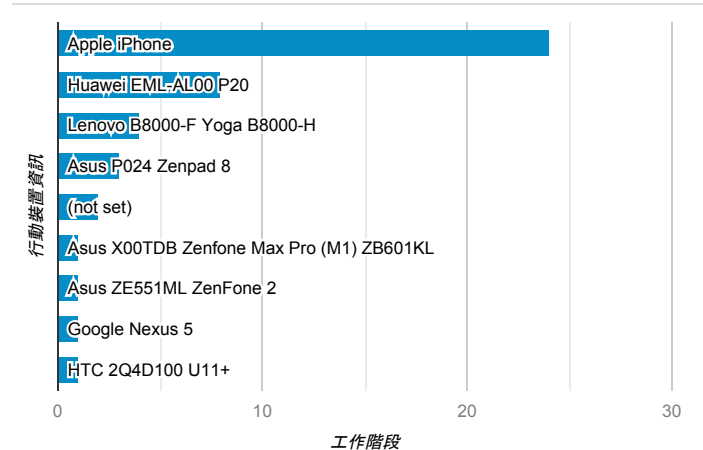

■ desktop ■ mobile ■ tablet

造訪地圖

造訪 (依瀏覽器分組)

造訪和新造訪率 (依行動裝置資訊分組)

造訪 (依語言分組)

語言 工作階段

zh-tw	293
en-us	42
zh-cn	30
de-de	1
en	1
en-au	1
en-ca	1
en-gb	1
ja-jp	1
th	1