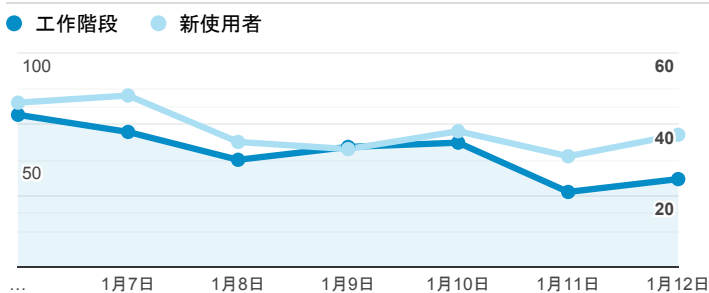

報表01_訪客

2020年1月6日 - 2020年1月12日

○ 所有使用者
100.00% 個工作階段

平均造訪停留時間和單次造訪頁數

跳出率和平均造訪停留時間

造訪和不重複訪客

造訪和新造訪

造訪 (依裝置類別分組)

■ desktop ■ mobile ■ tablet

造訪地圖

造訪 (依瀏覽器分組)

造訪和新造訪率 (依行動裝置資訊分組)

造訪 (依語言分組)

語言 工作階段

zh-tw	293
en-us	42
zh-cn	30
de-de	1
en	1
en-au	1
en-ca	1
en-gb	1
ja-jp	1
th	1