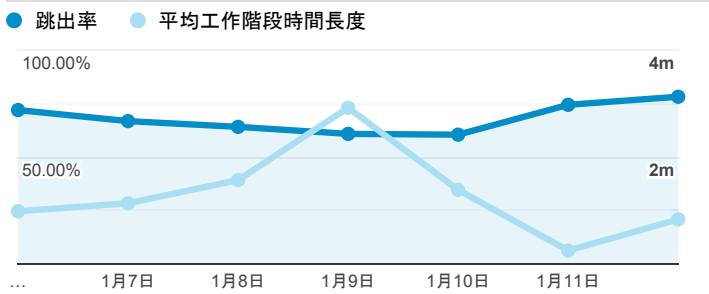

報表01_訪客

2020年1月6日 - 2020年1月12日

○ 所有使用者
100.00% 個工作階段

平均造訪停留時間和單次造訪頁數

跳出率和平均造訪停留時間

造訪和不重複訪客

造訪和新造訪

造訪 (依裝置類別分組)