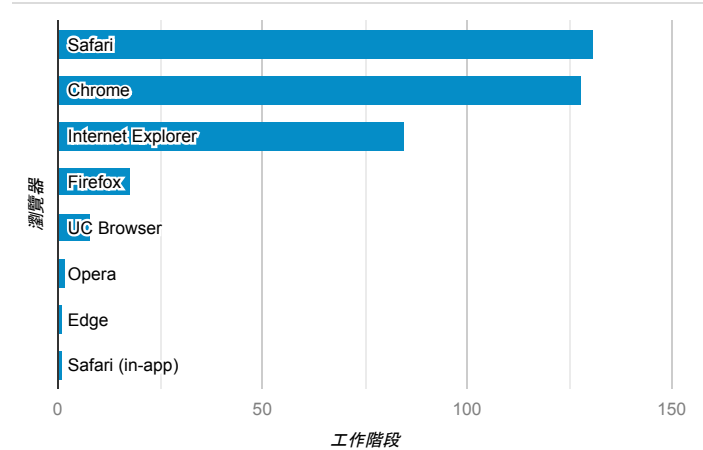

造訪 (依瀏覽器分組)