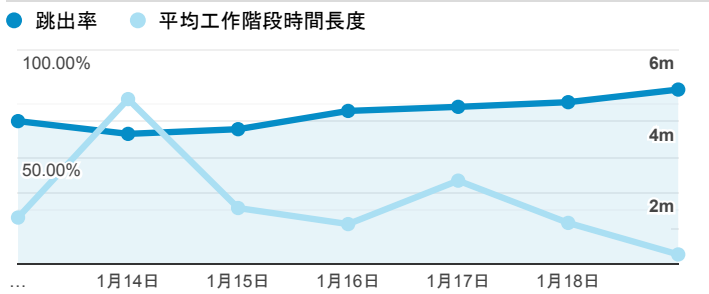

報表01_訪客

2020年1月13日 - 2020年1月19日

所有使用者
100.00% 個工作階段

平均造訪停留時間和單次造訪頁數

跳出率和平均造訪停留時間

造訪和不重複訪客

造訪和新造訪

造訪 (依裝置類別分組)