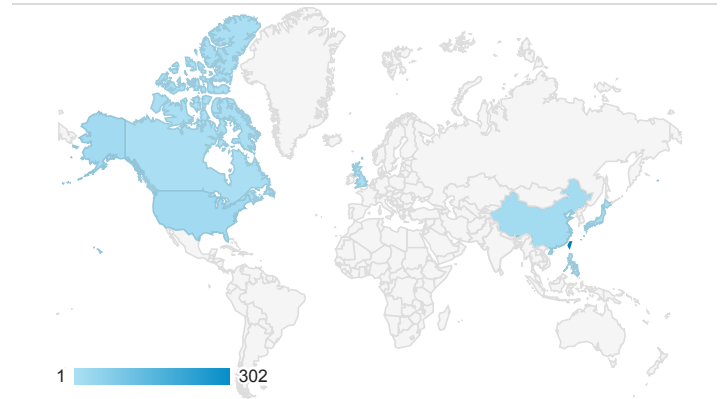

報表01_訪客

2020年1月13日 - 2020年1月19日

所有使用者
100.00% 個工作階段

平均造訪停留時間和單次造訪頁數

跳出率和平均造訪停留時間

造訪和不重複訪客

造訪和新造訪

造訪 (依裝置類別分組)

desktop mobile tablet

造訪地圖

造訪 (依瀏覽器分組)

造訪和新造訪率 (依行動裝置資訊分組)

造訪 (依語言分組)

語言

工作階段