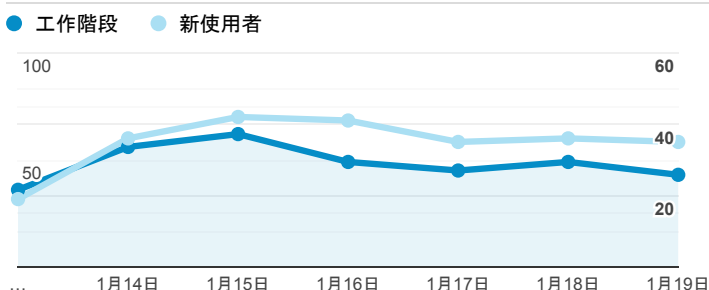

報表01_訪客

2020年1月13日 - 2020年1月19日

所有使用者
100.00% 個工作階段

平均造訪停留時間和單次造訪頁數

跳出率和平均造訪停留時間

造訪和不重複訪客

造訪和新造訪

造訪 (依裝置類別分組)

desktop mobile tablet

造訪地圖

造訪 (依瀏覽器分組)

造訪和新造訪率 (依行動裝置資訊分組)

造訪 (依語言分組)

語言

工作階段

zh-tw	299
en-us	22
zh-cn	16
en	1
en-au	1
en-ca	1