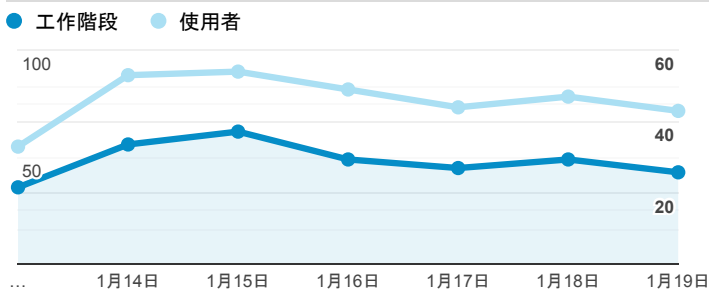

報表01_訪客

2020年1月13日 - 2020年1月19日

所有使用者
100.00% 個工作階段

平均造訪停留時間和單次造訪頁數

跳出率和平均造訪停留時間

造訪和不重複訪客

造訪和新造訪

造訪 (依裝置類別分組)

desktop mobile tablet

造訪地圖

造訪 (依瀏覽器分組)

造訪和新造訪率 (依行動裝置資訊分組)

造訪 (依語言分組)

語言

工作階段

zh-tw	299
en-us	22
zh-cn	16
en	1
en-au	1
en-ca	1