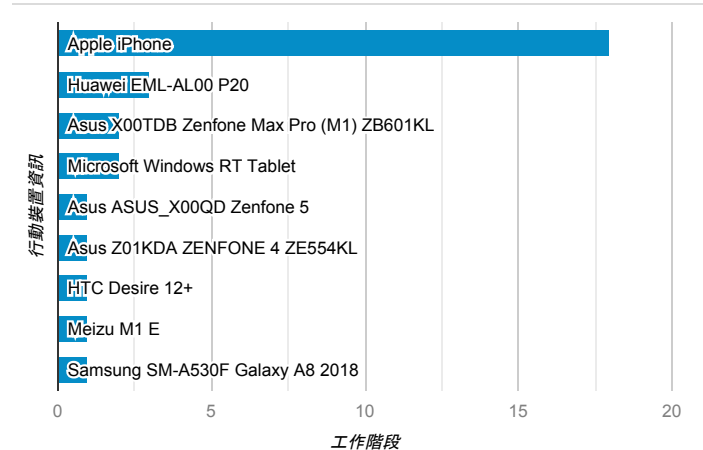

desktop mobile tablet

造訪地圖

造訪 (依瀏覽器分組)

造訪和新造訪率 (依行動裝置資訊分組)

造訪 (依語言分組)

語言

工作階段

zh-tw	299
en-us	22
zh-cn	16
en	1
en-au	1
en-ca	1