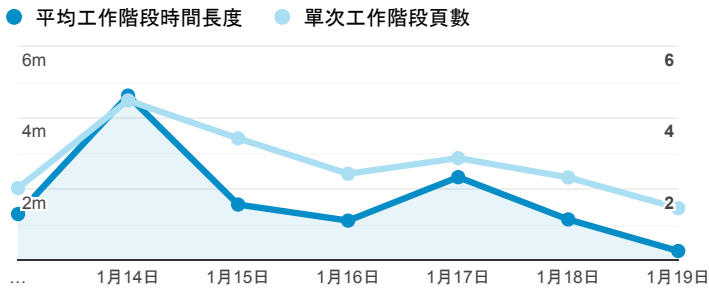

報表01_訪客

2020年1月13日 - 2020年1月19日

所有使用者
100.00% 個工作階段

平均造訪停留時間和單次造訪頁數

跳出率和平均造訪停留時間

造訪和不重複訪客

造訪和新造訪

造訪 (依裝置類別分組)

desktop mobile tablet

造訪地圖

造訪 (依瀏覽器分組)

造訪和新造訪率 (依行動裝置資訊分組)

造訪 (依語言分組)

語言

工作階段

zh-tw	299
en-us	22
zh-cn	16
en	1
en-au	1
en-ca	1