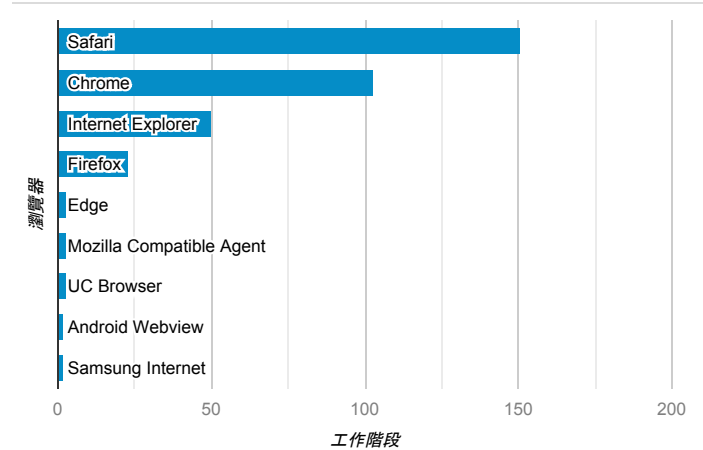

造訪 (依瀏覽器分組)