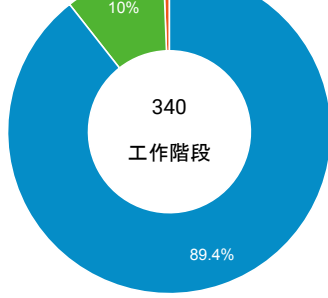

desktop mobile tablet

造訪地圖

造訪 (依瀏覽器分組)

造訪和新造訪率 (依行動裝置資訊分組)

造訪 (依語言分組)

語言

工作階段

zh-tw	299
en-us	22
zh-cn	16
en	1
en-au	1
en-ca	1