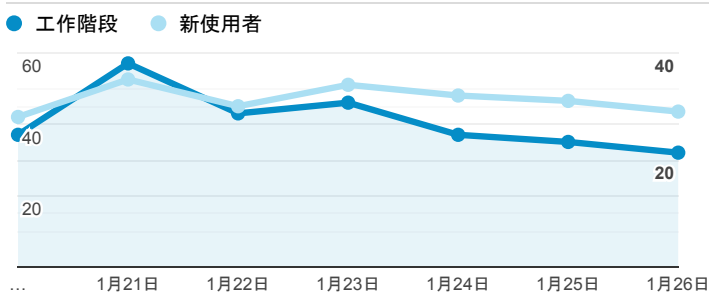

報表01_訪客

2020年1月20日 - 2020年1月26日

所有使用者
100.00% 個工作階段

平均造訪停留時間和單次造訪頁數

跳出率和平均造訪停留時間

造訪和不重複訪客

造訪和新造訪

造訪 (依裝置類別分組)

desktop mobile tablet

造訪地圖

造訪 (依瀏覽器分組)

造訪和新造訪率 (依行動裝置資訊分組)

造訪 (依語言分組)

語言 工作階段

zh-tw	256
en-us	18
zh-cn	9
en	1
en-ca	1
ko	1
zh-hk	1