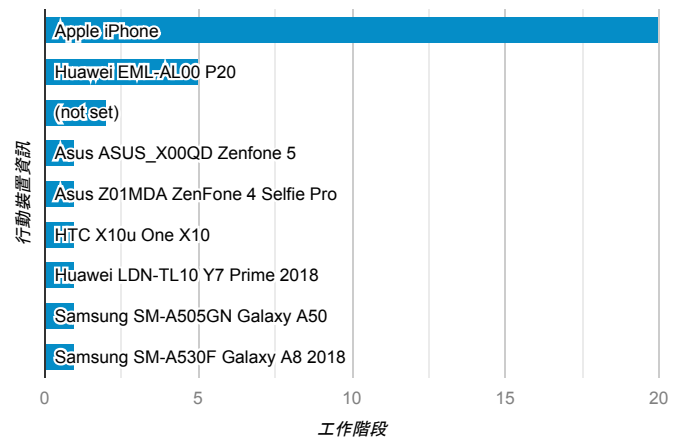

desktop mobile tablet

造訪地圖

造訪 (依瀏覽器分組)

造訪和新造訪率 (依行動裝置資訊分組)

造訪 (依語言分組)

語言 工作階段

zh-tw	256
en-us	18
zh-cn	9
en	1
en-ca	1
ko	1
zh-hk	1