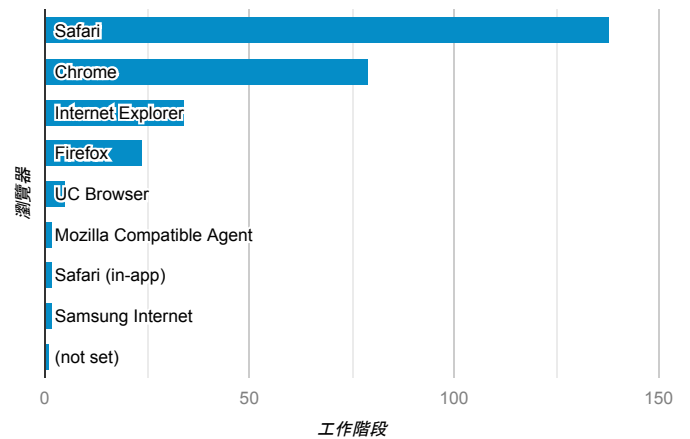

造訪 (依瀏覽器分組)