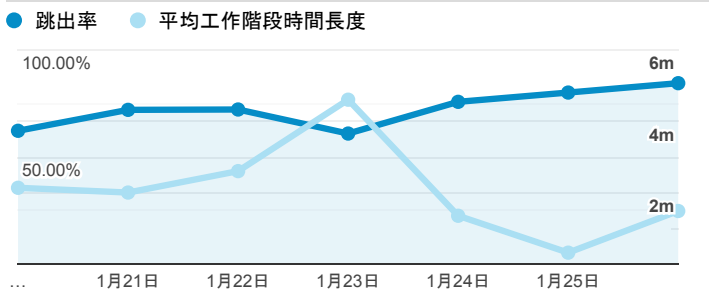

報表01_訪客

2020年1月20日 - 2020年1月26日

所有使用者
100.00% 個工作階段

平均造訪停留時間和單次造訪頁數

跳出率和平均造訪停留時間

造訪和不重複訪客

造訪和新造訪

造訪 (依裝置類別分組)

desktop mobile tablet

造訪地圖

造訪 (依瀏覽器分組)

造訪和新造訪率 (依行動裝置資訊分組)

造訪 (依語言分組)

語言 工作階段

zh-tw	256
en-us	18
zh-cn	9
en	1
en-ca	1
ko	1
zh-hk	1