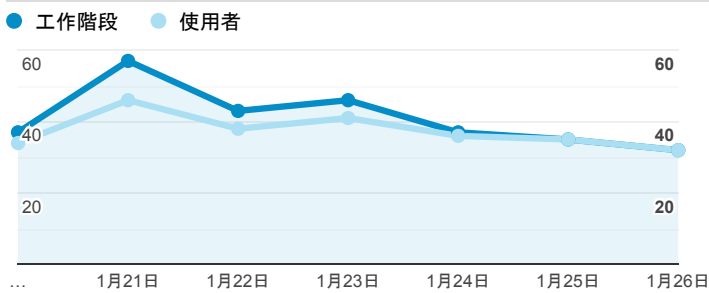

報表01_訪客

2020年1月20日 - 2020年1月26日

所有使用者
100.00% 個工作階段

平均造訪停留時間和單次造訪頁數

跳出率和平均造訪停留時間

造訪和不重複訪客

造訪和新造訪

造訪 (依裝置類別分組)

desktop mobile tablet

造訪地圖

造訪 (依瀏覽器分組)

造訪和新造訪率 (依行動裝置資訊分組)

造訪 (依語言分組)

語言 工作階段

zh-tw	256
en-us	18
zh-cn	9
en	1
en-ca	1
ko	1
zh-hk	1