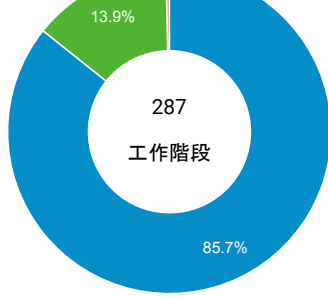

desktop mobile tablet

造訪地圖

造訪 (依瀏覽器分組)

造訪和新造訪率 (依行動裝置資訊分組)

造訪 (依語言分組)

語言 工作階段

zh-tw	256
en-us	18
zh-cn	9
en	1
en-ca	1
ko	1
zh-hk	1