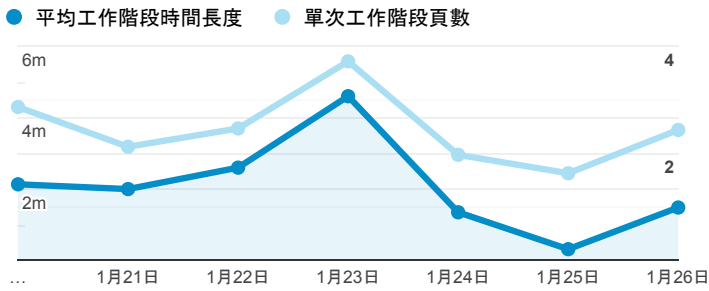

報表01_訪客

2020年1月20日 - 2020年1月26日

所有使用者
100.00% 個工作階段

平均造訪停留時間和單次造訪頁數

跳出率和平均造訪停留時間

造訪和不重複訪客

造訪和新造訪

造訪 (依裝置類別分組)

desktop mobile tablet

造訪地圖

造訪 (依瀏覽器分組)

造訪和新造訪率 (依行動裝置資訊分組)

造訪 (依語言分組)

語言 工作階段

zh-tw	256
en-us	18
zh-cn	9
en	1
en-ca	1
ko	1
zh-hk	1