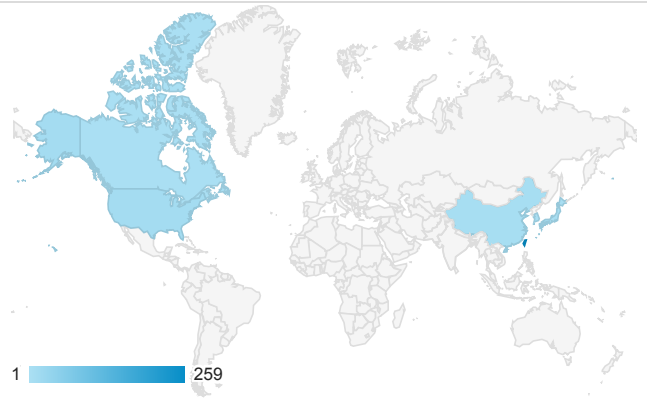

desktop mobile tablet

造訪地圖

造訪 (依瀏覽器分組)

造訪和新造訪率 (依行動裝置資訊分組)

造訪 (依語言分組)

語言 工作階段

zh-tw	256
en-us	18
zh-cn	9
en	1
en-ca	1
ko	1
zh-hk	1