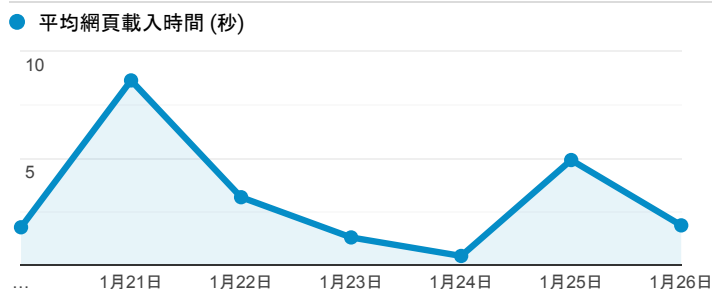

報表03_內容

2020年1月20日 - 2020年1月26日

所有使用者
100.00% 個工作階段

網頁載入平均需時 (秒)

網頁載入平均需時 (秒)和瀏覽量 (依 網頁 分組)

網頁	平均網頁載入時間 (秒)	網頁瀏覽量
/book_detail.cshtml?path=/books/uni/social/54/tk548029&title=災難管理與社會工作實務手冊&bn=54+社會	15.41	1
/login.cshtml	13.68	88
/rank_all.cshtml	6.86	5
/book_detail.cshtml?path=Publishers/magazine/fl/2019/1146&title=非凡商業週刊1146&bn=2019年非凡周刊	5.30	2
/book_detail.cshtml?path=Publishers/magazine/fl/2019/1144&title=非凡商業週刊1144&bn=2019年非凡周刊	5.19	1
/book_detail.cshtml?path=Publishers/magazine/fl/2019/1135&title=非凡商業週刊1135&bn=2019年非凡周刊	4.84	1
/book_detail.cshtml?path=books/uni/social/52/tk522001&title=魏氏兒童智力量表的解釋與診斷分析&bn=52+教育	4.76	1
/book_detail.cshtml?path=books/uni/apply/tk415023&title=肌力測試9版-徒手檢查與表現測試之技巧	4.64	1
/book_detail.cshtml?path=Publishers/magazine/fl/2019/1143&title=非凡商業週刊1143&bn=2019年非凡周刊	4.20	1
/book_detail.cshtml?path=Publishers/magazine/fl/2019/1136&title=非凡商業週刊1136&bn=2019年非凡周刊	4.05	1