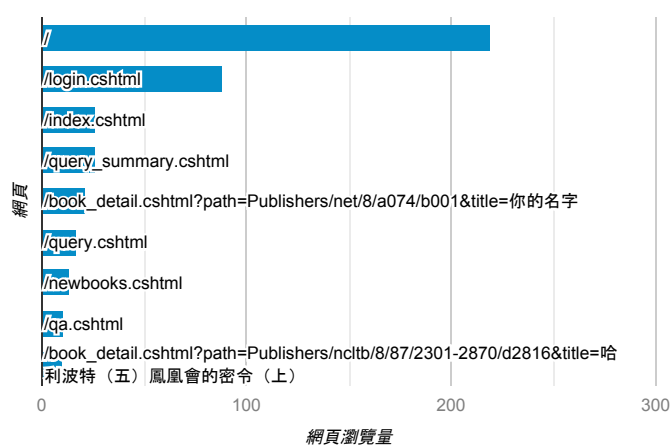

瀏覽量 (依網頁分組)

造訪和新造訪率 (依 關鍵字 分組)

關鍵字	工作階段	新工作階段百分比
(not provided)	71	66.20%

網頁載入平均需時 (秒) (依瀏覽器分組)

瀏覽器	平均網頁載入時間 (秒)
Safari	9.85
Firefox	4.65
Samsung Internet	3.25
Chrome	2.39
Internet Explorer	1.20