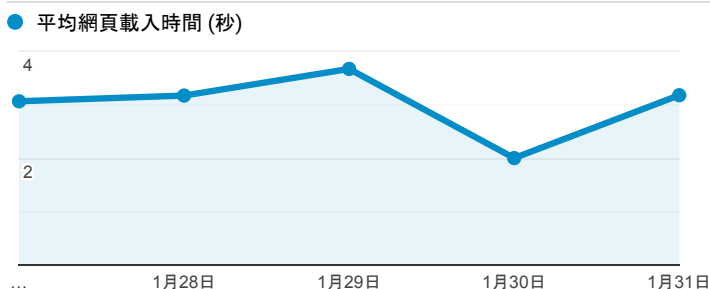

報表03_內容

2020年1月27日 - 2020年1月31日

所有使用者
100.00% 個工作階段

網頁載入平均需時 (秒)

瀏覽量 (依網頁分組)

網頁載入平均需時 (秒)和瀏覽量 (依 網頁 分組)

網頁	平均網頁載入時間 (秒)	網頁瀏覽量
/book_detail.cshhtml?path=/Publishers/net/s014/a282/b001/b001-01&title=邪情家教+-+01	8.68	1
/book_detail.cshhtml?path=/Publishers/magazine/unitas/408&title=聯合文學+408	5.39	1
/book_detail.cshhtml?path=/Publishers/magazine/air-eng/2000/200011&title=空中英語教室2000年11月號&bn=2000年	5.04	1
/book_detail.cshhtml?path=/Publishers/net/s032/a019/b001	4.24	1
/book_detail.cshhtml?path=/Publishers/net/s022/a003/b001	3.90	1
/book_detail.cshhtml?path=/books/uni/social/54/tk540065&title=社會統計學：理論與應用+三版	3.88	1
/book_detail.cshhtml?path=/Publishers/net/s032/a017/b001	3.66	1
/book_detail.cshhtml?path=/Publishers/net/s023/a017/b001	3.64	1
/	3.52	133
/book_detail.cshhtml?path=/Publishers/net/s032/a016/b001	3.44	1

造訪和新造訪率 (依 關鍵字 分組)

關鍵字	工作階段	新工作階段百分比
(not provided)	44	84.09%

網頁載入平均需時 (秒) (依瀏覽器分組)

瀏覽器	平均網頁載入時間 (秒)
Safari	3.58
Chrome	2.52