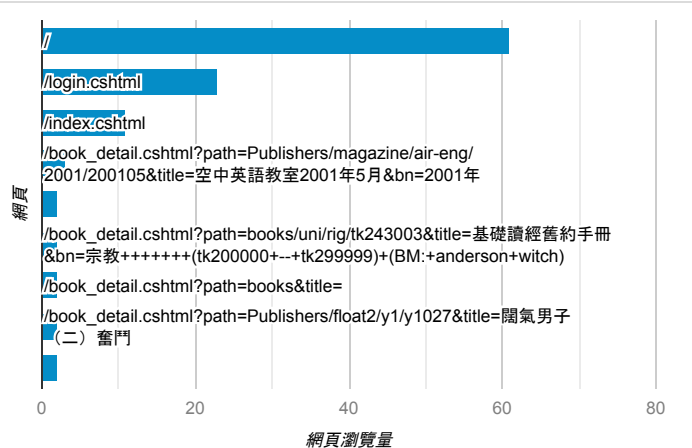

報表03_內容

2020年2月1日 - 2020年2月2日

所有使用者
100.00% 個工作階段

網頁載入平均需時 (秒)

● 平均網頁載入時間 (秒)

網頁載入平均需時 (秒)和瀏覽量 (依 網頁 分組)

網頁	平均網頁載入時間 (秒)	網頁瀏覽量
/	2.40	61
/book_detail.cshhtml?org_id=107&book_id=daisy-nthu-09-048-L006793&path=&title=國語文圖書館(5)-夏令營風波&bn=國語文圖書館(5)-夏令營風波	0.00	1
/book_detail.cshhtml?org_id=107&book_id=daisy-nthu-09-049-L006794&path=&title=國語文圖書館(6)-揚修猜字&bn=國語文圖書館(6)-揚修猜字	0.00	1
/book_detail.cshhtml?org_id=108&book_id=daisy-ncue-09-8-136&path=&title=蜜蜜甜心派：幸福好滋味 1 &bn=蜜蜜甜心派：幸福好滋味 1	0.00	1
/book_detail.cshhtml?path=books/jun/down&title=國民中學下學期教科書&bn=國民中學教科書	0.00	1
/book_detail.cshhtml?path=books/jun&title=國民中學教科書&bn=	0.00	1
/book_detail.cshhtml?path=books/normal/nature/tk312130/all1.br&title=(全文閱讀)&bn=易學易用+WORKS+95	0.00	1
/book_detail.cshhtml?path=books/normal/nature/tk312130&title=易學易用+WORKS+95&bn=自然科學+++ (300000+--+399999)+(BM:+anderson+witch)	0.00	1
/book_detail.cshhtml?path=books/normal/nature&title=自然科學+++ (300000+--+399999)+(BM:+anderson+witch)&bn=一般用書	0.00	1
/book_detail.cshhtml?path=books/normal&title=一般用書&bn=	0.00	1

瀏覽量 (依網頁分組)

造訪和新造訪率 (依 關鍵字 分組)

關鍵字	工作階段	新工作階段百分比
(not provided)	16	75.00%

網頁載入平均需時 (秒) (依瀏覽器分組)

瀏覽器	平均網頁載入時間 (秒)
Safari	3.40
Internet Explorer	1.40