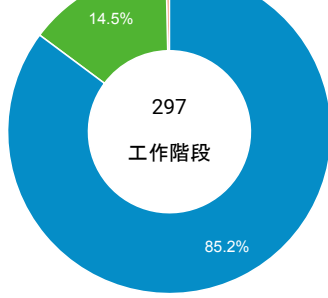

造訪和新造訪率 (依 行動裝置資訊 分組)

造訪和新造訪

造訪 (依 裝置類別 分組)

■ desktop ■ mobile ■ tablet

造訪 (依語言分組)

語言

工作階段

zh-tw	261
en-us	20
zh-cn	13
ja-jp	1
ko	1
vi-vn	1