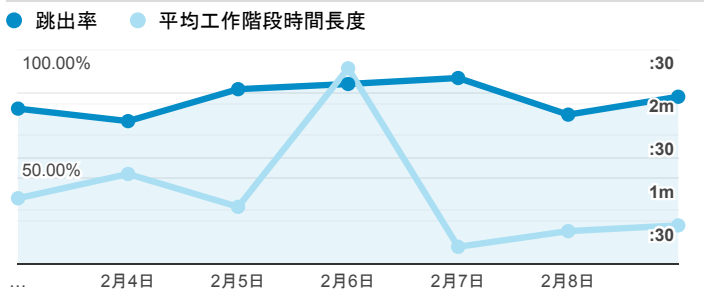

報表01_訪客

2020年2月3日 - 2020年2月9日

○ 所有使用者
100.00% 個工作階段

平均造訪停留時間和單次造訪頁數

造訪地圖

跳出率和平均造訪停留時間

造訪 (依瀏覽器分組)

造訪和不重複訪客

造訪和新造訪率 (依 行動裝置資訊 分組)

造訪和新造訪

造訪 (依 裝置類別 分組)

■ desktop ■ mobile ■ tablet

造訪 (依語言分組)

語言

工作階段

zh-tw	261
en-us	20
zh-cn	13
ja-jp	1
ko	1
vi-vn	1