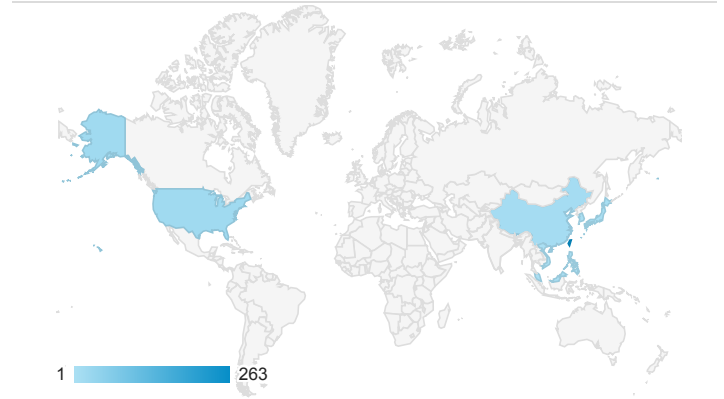

報表01_訪客

2020年2月3日 - 2020年2月9日

○ 所有使用者
100.00% 個工作階段

平均造訪停留時間和單次造訪頁數

造訪地圖

跳出率和平均造訪停留時間

造訪 (依瀏覽器分組)

造訪和不重複訪客