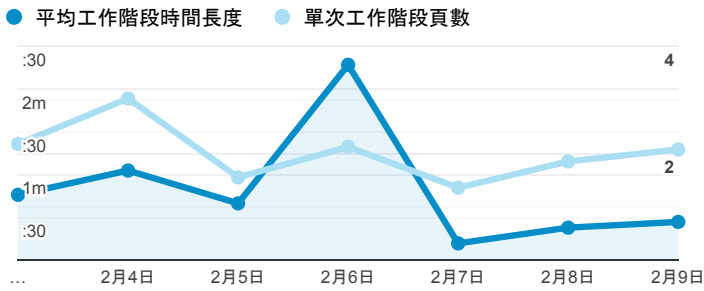

報表01_訪客

2020年2月3日 - 2020年2月9日

○ 所有使用者
100.00% 個工作階段

平均造訪停留時間和單次造訪頁數

造訪地圖

跳出率和平均造訪停留時間

造訪 (依瀏覽器分組)

造訪和不重複訪客

造訪和新造訪率 (依 行動裝置資訊 分組)

造訪和新造訪

造訪 (依 裝置類別 分組)

■ desktop ■ mobile ■ tablet

造訪 (依語言分組)

語言

工作階段

zh-tw	261
en-us	20
zh-cn	13
ja-jp	1
ko	1
vi-vn	1