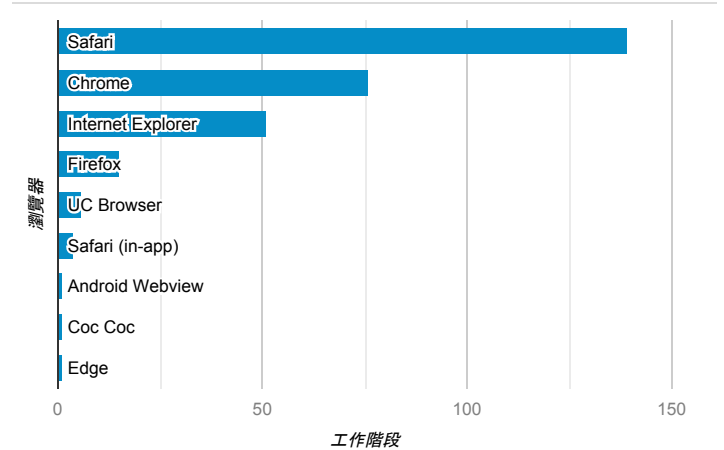

報表01_訪客

2020年2月3日 - 2020年2月9日

○ 所有使用者
100.00% 個工作階段

平均造訪停留時間和單次造訪頁數

造訪地圖

跳出率和平均造訪停留時間

造訪 (依瀏覽器分組)

造訪和不重複訪客