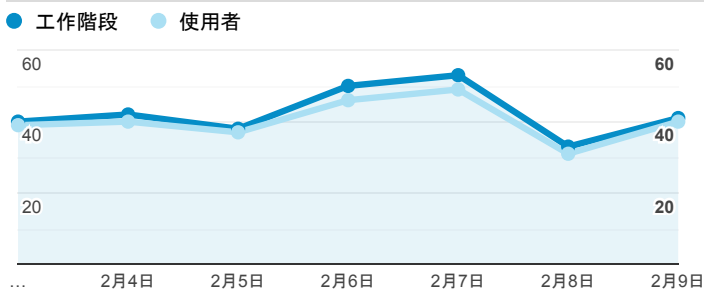

報表01_訪客

2020年2月3日 - 2020年2月9日

○ 所有使用者
100.00% 個工作階段

平均造訪停留時間和單次造訪頁數

造訪地圖

跳出率和平均造訪停留時間

造訪 (依瀏覽器分組)

造訪和不重複訪客

造訪和新造訪率 (依 行動裝置資訊 分組)

造訪和新造訪

造訪 (依 裝置類別 分組)

■ desktop ■ mobile ■ tablet

造訪 (依語言分組)

語言

工作階段

zh-tw	261
en-us	20
zh-cn	13
ja-jp	1
ko	1
vi-vn	1