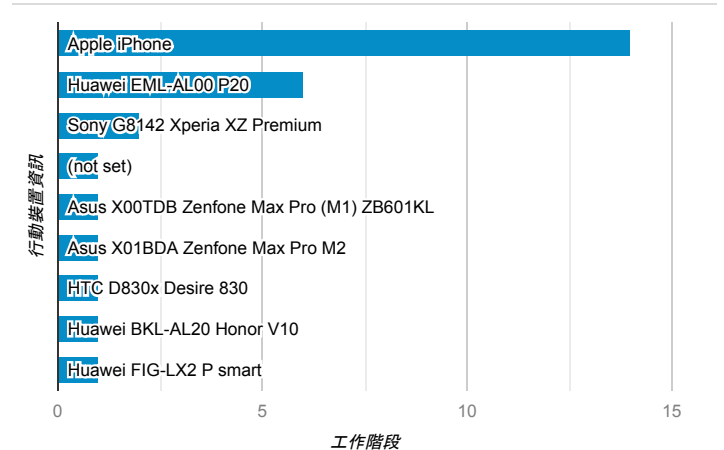

造訪和新造訪率 (依 行動裝置資訊 分組)