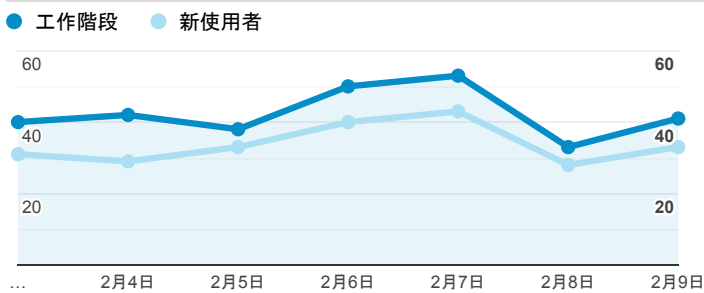

報表01_訪客

2020年2月3日 - 2020年2月9日

○ 所有使用者
100.00% 個工作階段

平均造訪停留時間和單次造訪頁數

造訪地圖

跳出率和平均造訪停留時間

造訪 (依瀏覽器分組)

造訪和不重複訪客

造訪和新造訪率 (依 行動裝置資訊 分組)

造訪和新造訪

造訪 (依 裝置類別 分組)

■ desktop ■ mobile ■ tablet

造訪 (依語言分組)

語言

工作階段

zh-tw	261
en-us	20
zh-cn	13
ja-jp	1
ko	1
vi-vn	1