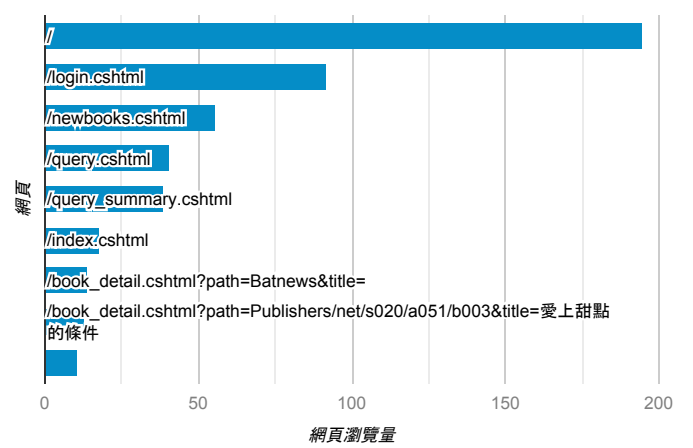

瀏覽量 (依網頁分組)

網頁載入平均需時 (秒)和瀏覽量 (依 網頁 分組)

網頁	平均網頁載入時間 (秒)	網頁瀏覽量
/index.cshhtml	11.52	18
/book_detail.cshhtml?path=books/uni/phi/tk165001&title=價值是什麼—價值學導論&bn=哲學++++++(tk100000+-tk199999)+(BM:+anderson+witch)	9.59	3
/newbooks.cshhtml?page=99	9.20	1
/newbooks.cshhtml?page=132	9.18	1
/newbooks.cshhtml?page=100	8.81	1
/newbooks.cshhtml?page=101	8.70	1
/newbooks.cshhtml?page=133	8.56	1
/newbooks.cshhtml?page=131	6.87	1
/newbooks.cshhtml	6.37	56
/query_summary.cshhtml?page=2	5.91	2

造訪和新造訪率 (依 關鍵字 分組)

關鍵字	工作階段	新工作階段百分比
(not provided)	83	86.75%

網頁載入平均需時 (秒) (依瀏覽器分組)

瀏覽器	平均網頁載入時間 (秒)
Chrome	4.27
Safari	2.86
Firefox	2.79