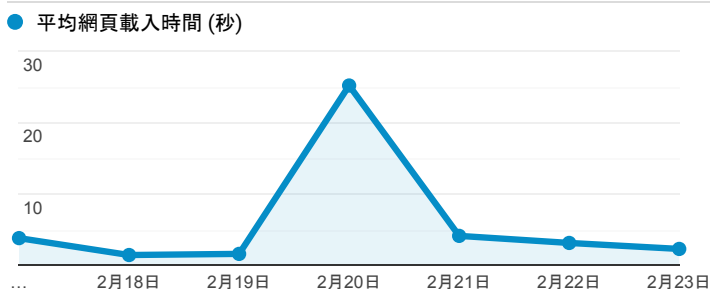

報表03_內容

2020年2月17日 - 2020年2月23日

所有使用者
100.00% 個工作階段

網頁載入平均需時 (秒)

網頁載入平均需時 (秒)和瀏覽量 (依 網頁 分組)

網頁	平均網頁載入時間 (秒)	網頁瀏覽量
/	5.67	84
/book_detail.cshtml?path=Publishers/wmbook/20150330&title=基礎人體生理學&bn=偉明圖書	4.52	1
/book_detail.cshtml?path=books/air/tk835013&title=小品文選&bn=空中大學用書	4.38	1
/book_detail.cshtml?path=books/uni/social/57/tk570032&title=當代政治哲學導論	4.30	2
/book_detail.cshtml?path=Publishers/magazine/fl/2020/1181&title=非凡商業週刊第1181期	3.68	5
/book_detail.cshtml?path=Publishers/magazine/fl&title=非凡商業周刊 (非凡商業周刊雜誌社提供) &bn=	3.42	1
/aboutus.cshtml	2.16	2
/index.cshtml	2.14	11
/book_detail.cshtml?path=books/uni/nature/tk398002&title=運動生理學：體適能與運動表現的理論與應用&bn=自然科學+++ (tk300000+tk399999) (BM:anderson+witch)	2.10	3
/service.cshtml	1.53	1

網頁載入平均需時 (秒) (依瀏覽器分組)

瀏覽器	平均網頁載入時間 (秒)
UC Browser	25.20
Internet Explorer	4.48
Firefox	4.03
Safari	2.71
Chrome	2.07

瀏覽量 (依網頁分組)

造訪和新造訪率 (依 關鍵字 分組)

關鍵字	工作階段	新工作階段百分比
(not provided)	70	87.14%
(not set)	1	100.00%