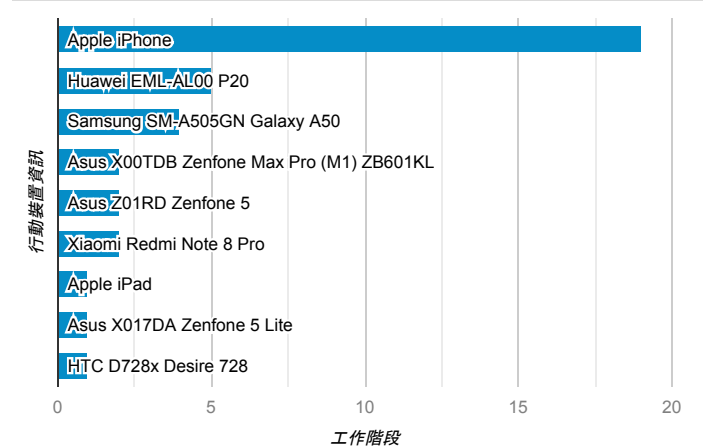

desktop mobile tablet

造訪地圖

造訪 (依瀏覽器分組)

造訪和新造訪率 (依行動裝置資訊分組)

造訪 (依語言分組)

語言 工作階段

zh-tw	158
zh-cn	9
en-us	8
en-gb	2
de-de	1
ja-jp	1
ko-kr	1
zh-hk	1