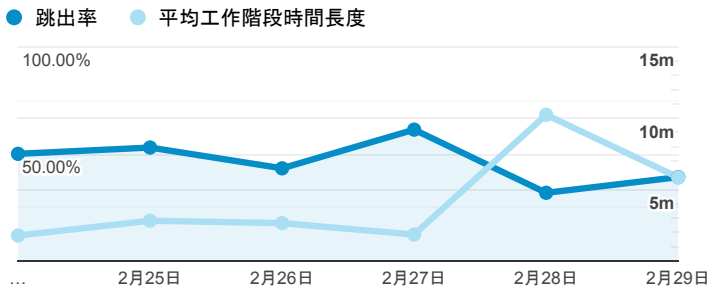

報表01_訪客

2020年2月24日 - 2020年2月29日

所有使用者
100.00% 個工作階段

平均造訪停留時間和單次造訪頁數

跳出率和平均造訪停留時間

造訪和不重複訪客

造訪和新造訪

造訪 (依裝置類別分組)