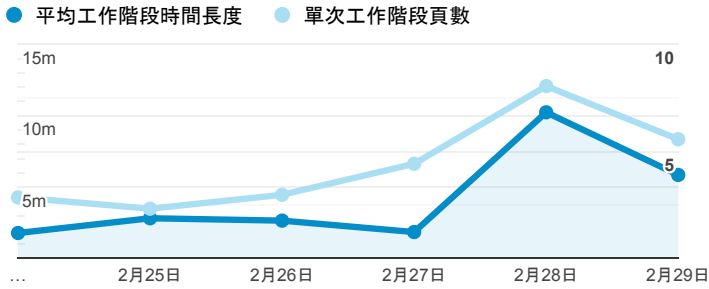

報表01_訪客

2020年2月24日 - 2020年2月29日

所有使用者
100.00% 個工作階段

平均造訪停留時間和單次造訪頁數

跳出率和平均造訪停留時間

造訪和不重複訪客

造訪和新造訪

造訪 (依裝置類別分組)

desktop mobile tablet

造訪地圖

造訪 (依瀏覽器分組)

造訪和新造訪率 (依行動裝置資訊分組)

造訪 (依語言分組)

語言 工作階段

zh-tw	158
zh-cn	9
en-us	8
en-gb	2
de-de	1
ja-jp	1
ko-kr	1
zh-hk	1