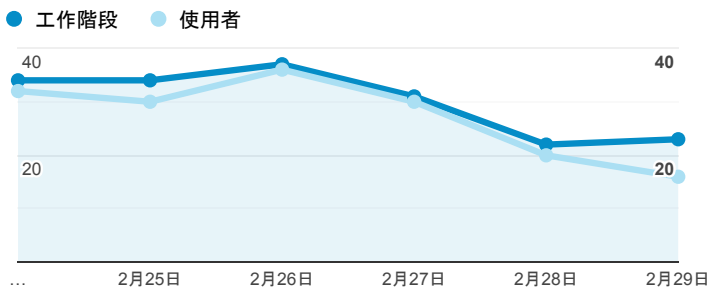

報表01_訪客

2020年2月24日 - 2020年2月29日

所有使用者
100.00% 個工作階段

平均造訪停留時間和單次造訪頁數

跳出率和平均造訪停留時間

造訪和不重複訪客

造訪和新造訪

造訪 (依裝置類別分組)

desktop mobile tablet

造訪地圖

造訪 (依瀏覽器分組)

造訪和新造訪率 (依行動裝置資訊分組)

造訪 (依語言分組)

語言 工作階段

zh-tw	158
zh-cn	9
en-us	8
en-gb	2
de-de	1
ja-jp	1
ko-kr	1
zh-hk	1