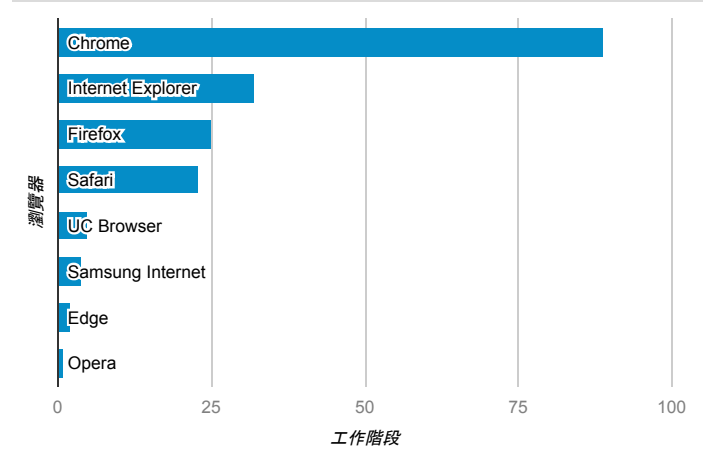

造訪 (依瀏覽器分組)