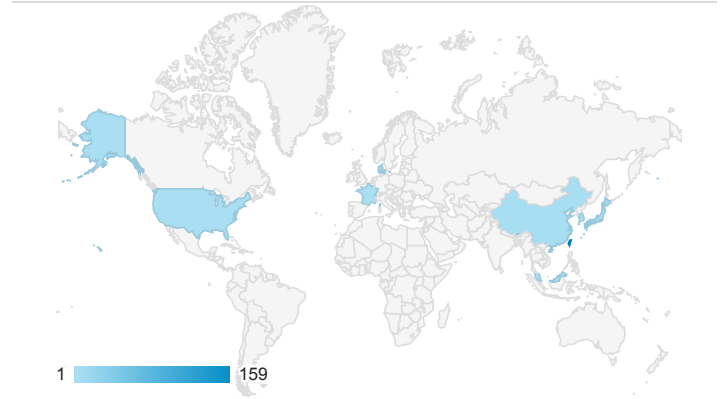

desktop mobile tablet

造訪地圖

造訪 (依瀏覽器分組)

造訪和新造訪率 (依行動裝置資訊分組)

造訪 (依語言分組)

語言 工作階段

zh-tw	158
zh-cn	9
en-us	8
en-gb	2
de-de	1
ja-jp	1
ko-kr	1
zh-hk	1