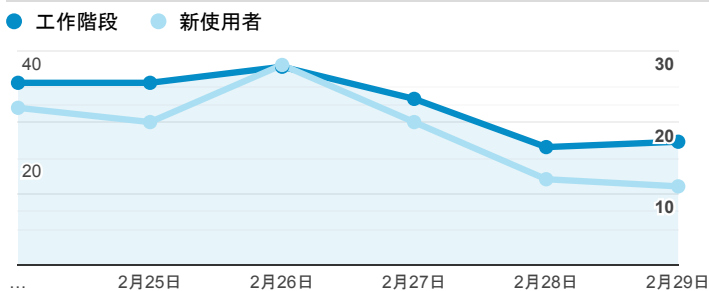

報表01_訪客

2020年2月24日 - 2020年2月29日

所有使用者
100.00% 個工作階段

平均造訪停留時間和單次造訪頁數

跳出率和平均造訪停留時間

造訪和不重複訪客

造訪和新造訪

造訪 (依裝置類別分組)

desktop mobile tablet

造訪地圖

造訪 (依瀏覽器分組)

造訪和新造訪率 (依行動裝置資訊分組)

造訪 (依語言分組)

語言 工作階段

zh-tw	158
zh-cn	9
en-us	8
en-gb	2
de-de	1
ja-jp	1
ko-kr	1
zh-hk	1