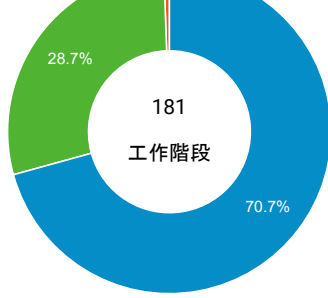

desktop mobile tablet

造訪地圖

造訪 (依瀏覽器分組)

造訪和新造訪率 (依行動裝置資訊分組)

造訪 (依語言分組)

語言 工作階段

zh-tw	158
zh-cn	9
en-us	8
en-gb	2
de-de	1
ja-jp	1
ko-kr	1
zh-hk	1