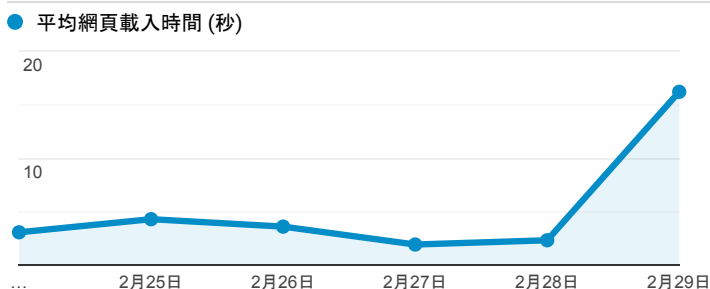

報表03_內容

2020年2月24日 - 2020年2月29日

所有使用者
100.00% 個工作階段

網頁載入平均需時 (秒)

網頁載入平均需時 (秒)和瀏覽量 (依 網頁 分組)

網頁	平均網頁載入時間 (秒)	網頁瀏覽量
/index.cshtml	11.34	21
/book_detail.cshtml?path=books/uni/apply/tk412021_1&title=公共衛生概論+四版&bn=應用科學+++ (tk400000+--+tk400000)+(BM:+anderson+witch)	6.70	1
/query_summary.cshtml	5.73	69
/book_detail.cshtml?path=books/air/tk214001&title=台灣宗教藝術&bn=空中大學用書	5.22	1
/book_detail.cshtml?path=Publishers/magazine/fl/2014/0893&title=非凡商業週刊893	4.27	1
/	4.13	95
/book_detail.cshtml?path=books/air/tk504004&title=社會學	3.67	9
/book_detail.cshtml?path=Publishers/magazine/air-eng/2020/202002&title=空中英語教室2020年2月號	3.21	3
/newbooks.cshtml	3.16	8
/book_detail.cshtml?path=Publishers/book/20150224&title=人體使用手冊3+每天10分鐘梳頭推背+健康長壽一生&bn=布克文化出版事業部	2.29	2

網頁載入平均需時 (秒) (依瀏覽器分組)

瀏覽器	平均網頁載入時間 (秒)
UC Browser	11.90
Safari	5.48
Firefox	3.39
Chrome	2.26
Samsung Internet	1.47

瀏覽量 (依網頁分組)

造訪和新造訪率 (依 關鍵字 分組)

關鍵字	工作階段	新工作階段百分比
(not provided)	101	75.25%