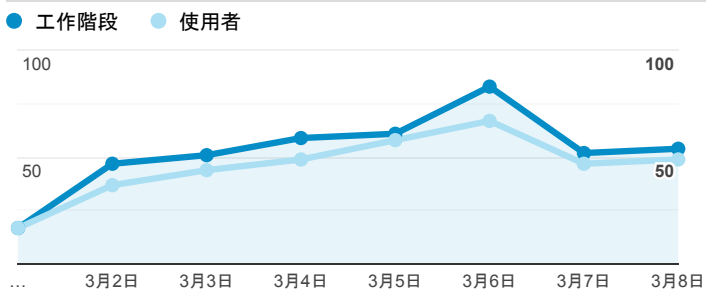

報表01_訪客

2020年3月1日 - 2020年3月8日

○ 所有使用者
100.00% 個工作階段

平均造訪停留時間和單次造訪頁數

造訪地圖

跳出率和平均造訪停留時間

造訪 (依瀏覽器分組)

造訪和不重複訪客

造訪和新造訪率 (依 行動裝置資訊 分組)

造訪和新造訪

造訪 (依 裝置類別 分組)

■ desktop ■ mobile ■ tablet

造訪 (依語言分組)

語言

工作階段

zh-tw	371
en-us	26
zh-cn	17
en-gb	2
ko	2
zh-hk	2
de-de	1
es-es	1
ja-jp	1
pt-br	1