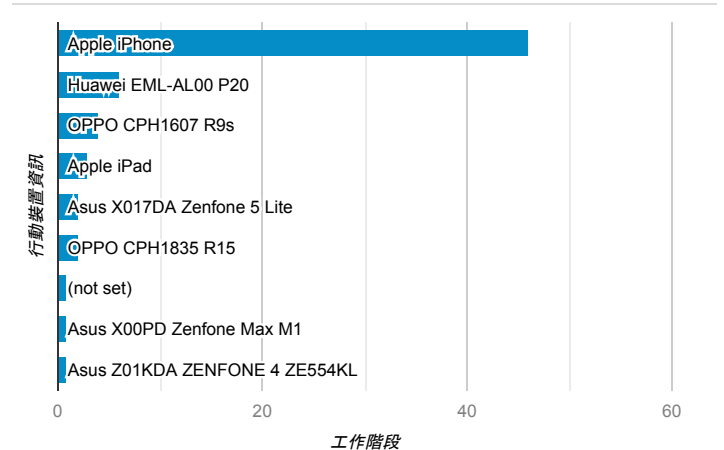

造訪和新造訪率 (依 行動裝置資訊 分組)