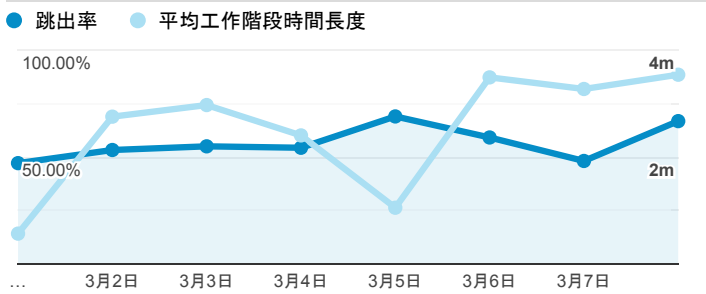

報表01_訪客

2020年3月1日 - 2020年3月8日

○ 所有使用者
100.00% 個工作階段

平均造訪停留時間和單次造訪頁數

造訪地圖

跳出率和平均造訪停留時間

造訪 (依瀏覽器分組)

造訪和不重複訪客