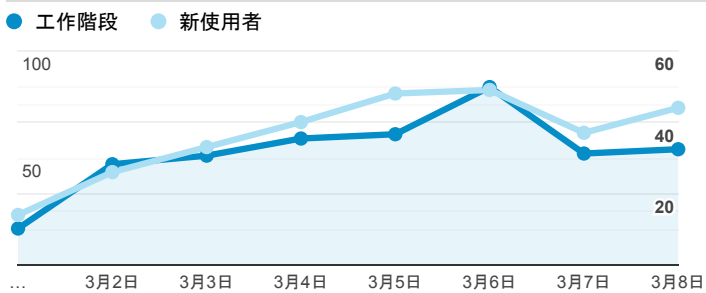

報表01_訪客

2020年3月1日 - 2020年3月8日

○ 所有使用者
100.00% 個工作階段

平均造訪停留時間和單次造訪頁數

造訪地圖

跳出率和平均造訪停留時間

造訪 (依瀏覽器分組)

造訪和不重複訪客

造訪和新造訪率 (依 行動裝置資訊 分組)

造訪和新造訪

造訪 (依 裝置類別 分組)

■ desktop ■ mobile ■ tablet

造訪 (依語言分組)

語言

工作階段

zh-tw	371
en-us	26
zh-cn	17
en-gb	2
ko	2
zh-hk	2
de-de	1
es-es	1
ja-jp	1
pt-br	1