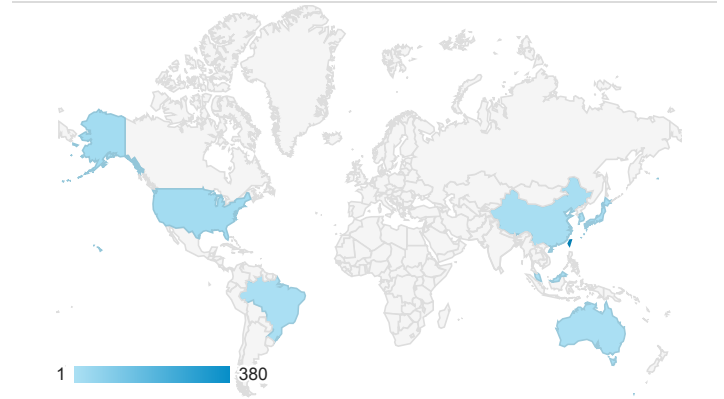

報表01_訪客

2020年3月1日 - 2020年3月8日

○ 所有使用者
100.00% 個工作階段

平均造訪停留時間和單次造訪頁數

造訪地圖

跳出率和平均造訪停留時間

造訪 (依瀏覽器分組)

造訪和不重複訪客