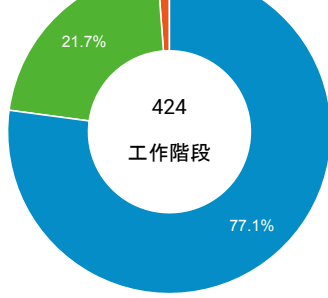

造訪和新造訪率 (依 行動裝置資訊 分組)

造訪和新造訪

造訪 (依 裝置類別 分組)

■ desktop ■ mobile ■ tablet

造訪 (依語言分組)

語言

工作階段

zh-tw	371
en-us	26
zh-cn	17
en-gb	2
ko	2
zh-hk	2
de-de	1
es-es	1
ja-jp	1
pt-br	1