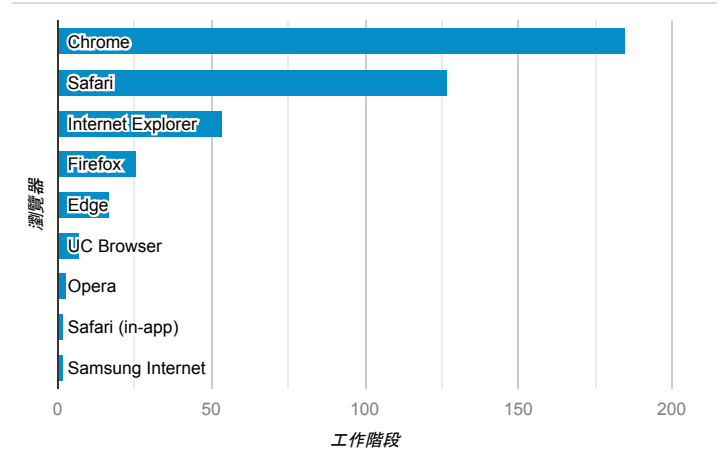

報表01_訪客

2020年3月1日 - 2020年3月8日

○ 所有使用者
100.00% 個工作階段

平均造訪停留時間和單次造訪頁數

造訪地圖

跳出率和平均造訪停留時間

造訪 (依瀏覽器分組)

造訪和不重複訪客