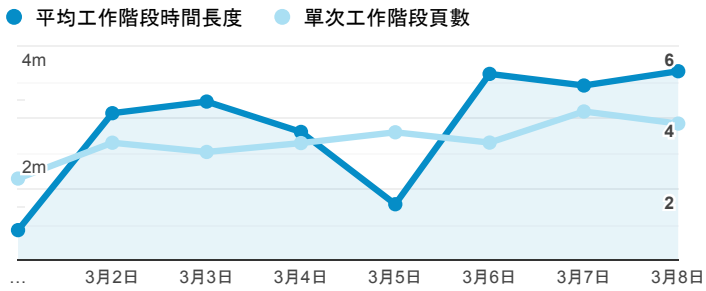

報表01_訪客

2020年3月1日 - 2020年3月8日

○ 所有使用者
100.00% 個工作階段

平均造訪停留時間和單次造訪頁數

造訪地圖

跳出率和平均造訪停留時間

造訪 (依瀏覽器分組)

造訪和不重複訪客

造訪和新造訪率 (依 行動裝置資訊 分組)

造訪和新造訪

造訪 (依 裝置類別 分組)

■ desktop ■ mobile ■ tablet

造訪 (依語言分組)

語言

工作階段

zh-tw	371
en-us	26
zh-cn	17
en-gb	2
ko	2
zh-hk	2
de-de	1
es-es	1
ja-jp	1
pt-br	1