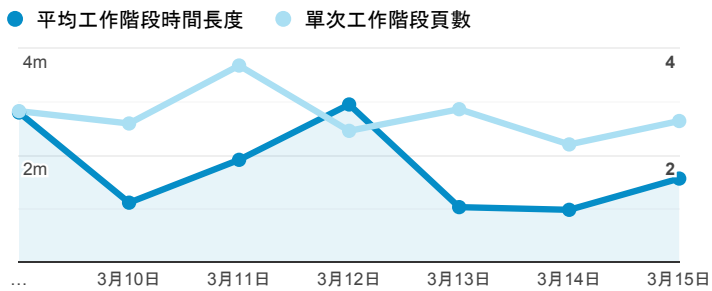

## 報表01\_訪客

2020年3月9日 - 2020年3月15日

○ 所有使用者  
100.00% 個工作階段

### 平均造訪停留時間和單次造訪頁數

### 跳出率和平均造訪停留時間