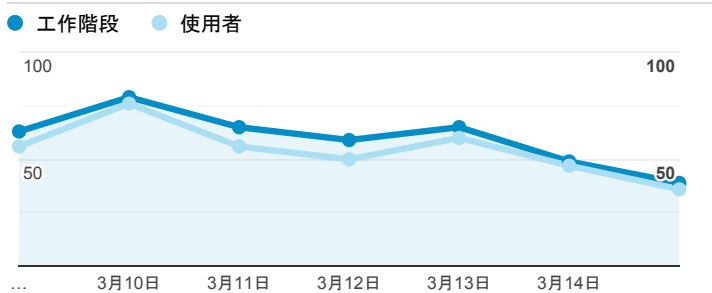

報表01_訪客

2020年3月9日 - 2020年3月15日

○ 所有使用者
100.00% 個工作階段

平均造訪停留時間和單次造訪頁數

跳出率和平均造訪停留時間

造訪和不重複訪客

造訪和新造訪

造訪 (依裝置類別分組)

■ desktop ■ mobile ■ tablet

造訪地圖

造訪 (依瀏覽器分組)

造訪和新造訪率 (依行動裝置資訊分組)

造訪 (依語言分組)

語言 工作階段