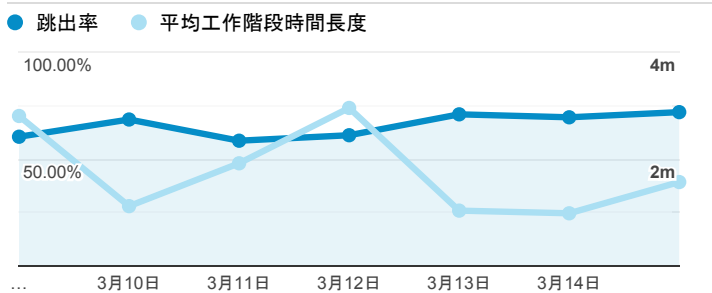

## 報表01\_訪客

2020年3月9日 - 2020年3月15日

○ 所有使用者  
100.00% 個工作階段

### 平均造訪停留時間和單次造訪頁數

### 跳出率和平均造訪停留時間