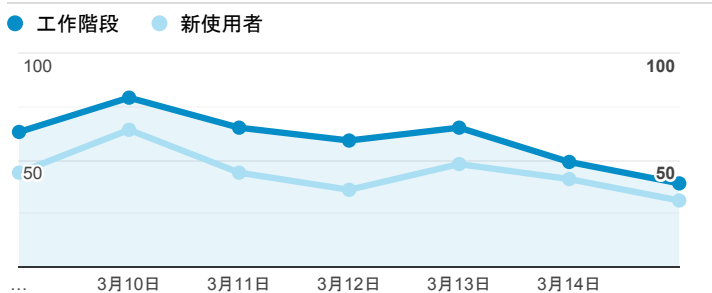

報表01_訪客

2020年3月9日 - 2020年3月15日

○ 所有使用者
100.00% 個工作階段

平均造訪停留時間和單次造訪頁數

跳出率和平均造訪停留時間

造訪和不重複訪客

造訪和新造訪

造訪 (依裝置類別分組)

■ desktop ■ mobile ■ tablet

造訪地圖

造訪 (依瀏覽器分組)

造訪和新造訪率 (依行動裝置資訊分組)

造訪 (依語言分組)

語言 工作階段