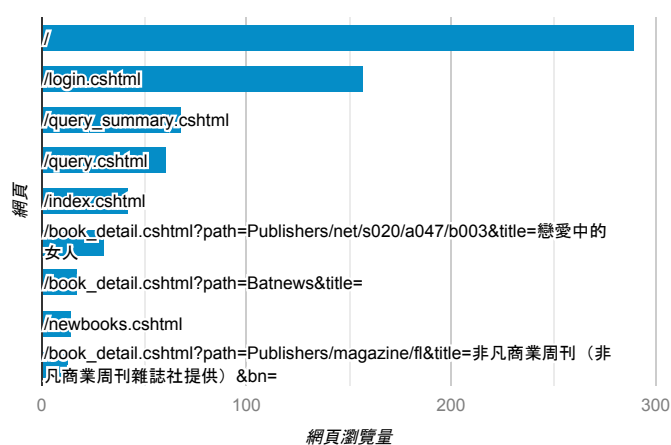

瀏覽量 (依網頁分組)

造訪和新造訪率 (依 關鍵字 分組)

關鍵字	工作階段	新工作階段百分比
(not provided)	159	78.62%
amazon	6	100.00%

網頁載入平均需時 (秒) (依瀏覽器分組)

瀏覽器	平均網頁載入時間 (秒)
UC Browser	15.62
Firefox	7.25
Chrome	5.14
Safari	3.32
Safari (in-app)	2.75
Internet Explorer	2.23