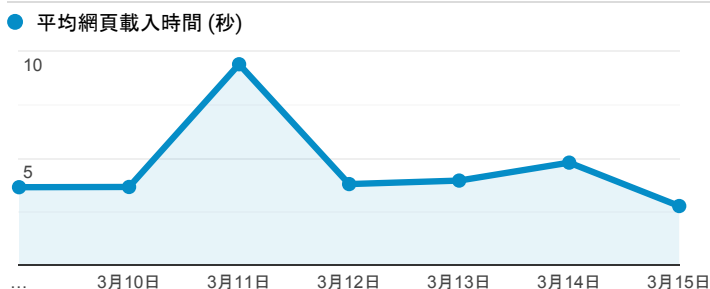

### 報表03\_內容

2020年3月9日 - 2020年3月15日

所有使用者  
100.00% 個工作階段

#### 網頁載入平均需時 (秒)

#### 網頁載入平均需時 (秒)和瀏覽量 (依 網頁 分組)

網頁	平均網頁載入時間 (秒)	網頁瀏覽量
/book_detail.cshtml?path=Publishers/magazine/fl/2020/1184&title=非凡商業週刊第1184期	52.55	3
/book_detail.cshtml?path=Publishers/access/5/99-03&title=騷動的城市+移動 / 定著&bn=社會科學	10.43	3
/book_detail.cshtml?path=Publishers/magazine/fl/2020/1181&title=非凡商業週刊第1181期	5.85	1
/book_detail.cshtml?path=books/uni/phi/tk178045&title=諮商與心理治療：理論與實務 (第八版) &bn=哲學+++++(tk100000+--+tk199999)+(BM:+anderson+wit ch)	5.28	5
/newpublish_detail.cshtml?rec_no=27920	4.88	1
/book_detail.cshtml?path=Publishers/net/s014/a196/b001&title=花花遊龍番外篇&bn=星寶兒	4.60	3
/book_detail.cshtml?path=books/uni/lan/83/tk836027&title=輔仁大學國文選	4.38	2
/book_detail.cshtml?path=books/uni/phi/tk173017&title=發展心理學上冊&bn=哲學+++++(tk100000+--+tk199999)+(BM:+anderson+witch)	4.24	1
/	3.71	290
/newbooks.cshtml	2.83	15